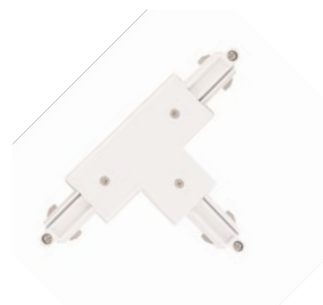

90 connector
Art. 720231 white
Art. 720545 black

Size: W10,3 cm, H1,7 cm, L10,3 cm
Material: Plast, metal
Color: White or black
Power: 230V

T-connector
Art. 720460 white
Art. 720453 black

Size: W10 cm, H1,7 cm, L17,5 cm
Material: Plast, metal
Color: White or black
Power: 230V