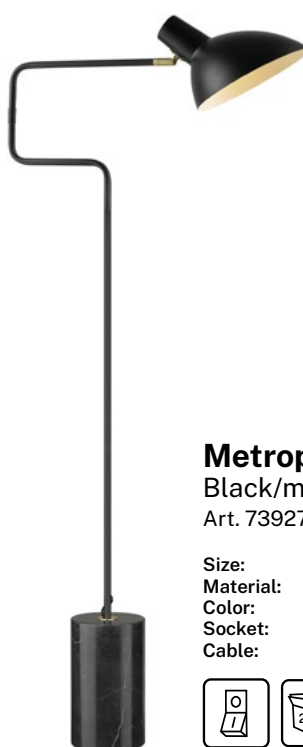

Size: Ø29,5 cm, H 150 cm
Material: Metal
Color: Black Ø23,4 cm
Socket: 2 x E27, Max 40W, excl.
Cable: 200 cm black textile

Metropole floor lamp
Antique Brass
Art. 739233

Size: Ø29,5 cm, H 150 cm
Material: Metal
Color: Antique brass Ø23,4 cm
Socket: 2 x E27, Max 40W, excl.
Cable: 200 cm black textile

Antique brass

Art. 739264

Size: Ø73 cm, H46 cm
Material: Metal
Color: Antique brass Ø23,4 cm
Socket: 3 x E27, Max 40W, excl.
Cable: 130 cm black textile
Extra: 1,3m adjustable tube (72 cm-130 cm)

Metropole Deluxe table lamp

Black/marble

Art. 739288

Size: Ø23,5 cm, H58,5 cm
Material: Metal, marble
Color: Black
Socket: E27, Max 40W, excl.
Cable: 200 cm black textile

Metropole Deluxe floor lamp

Black/marble

Art. 739271

Size: Ø23,5 cm, H138 cm
Material: Metal, marble
Color: Black
Socket: E27, Max 40W, excl.
Cable: 200 cm black textile

Photo: Designa Køkken

Metropole grande wall lamp
Black
Art. 739134

Size: Ø23,4 cm, h 52 cm
Material: Metal
Color: Black Ø23,4 cm
Socket: E27, Max 40W, excl.
Cable: 150 cm black textile

Metropole grande wall lamp
Antique brass
Art. 739141