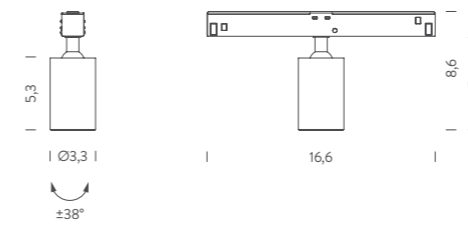

FIXED OPTIC