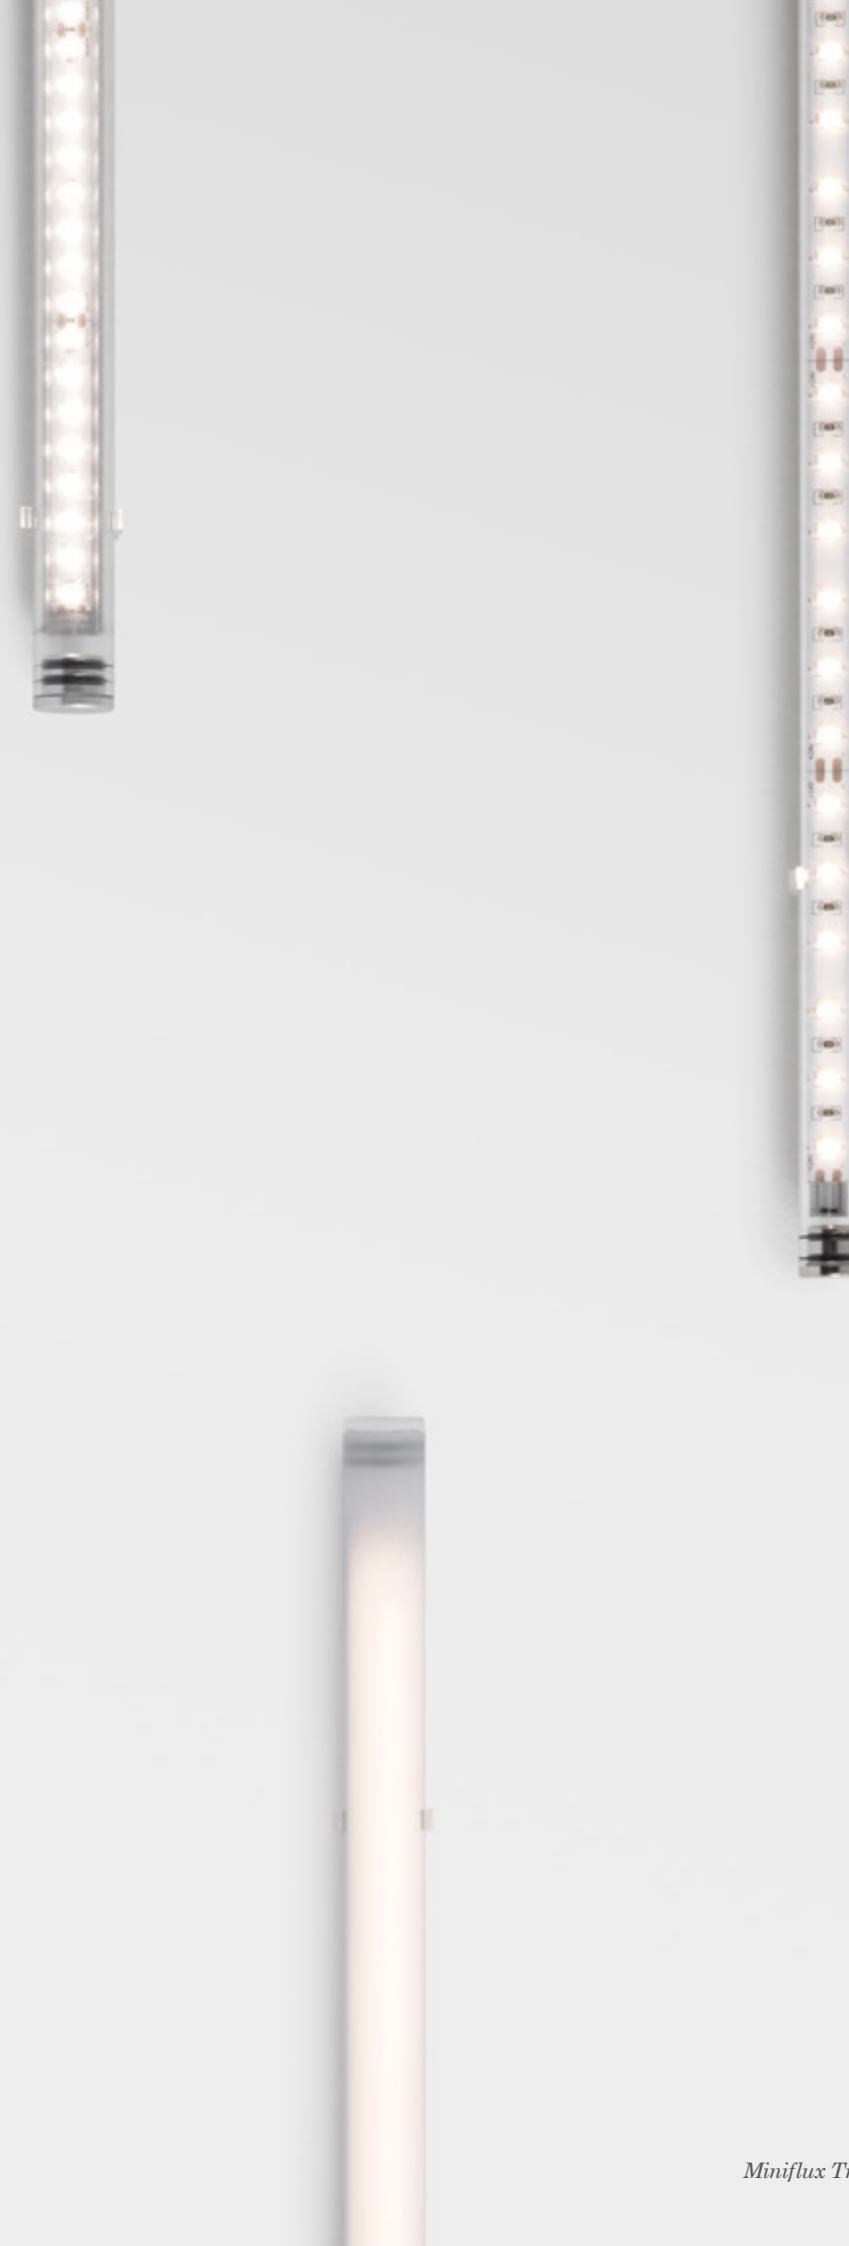

MINIFLUX ist eine Kollektion modularer linearer Systeme für die Innen- und Außenbeleuchtung, die sich vor allem für dekorative, Akzent- und Signal-Beleuchtung eignet. MINIFLUX besteht aus einem hochemittierenden LED-Streifen (24V DC) in einem Aluminiumprofil und einem zylindrischen Diffusor aus transparentem oder opalem Polycarbonat für eine homogene Lichtabstrahlung. Die Installation erfolgt über transparente Polycarbonat-Clips, die die freie Ausrichtung bei der Installation des Leuchtkörpers ermöglichen. In zahlreichen Längen und Farbtemperaturen erhältlich, verkörpert MINIFLUX eine vielseitige Leuchte, die besonders gerne bei Einzelhandel- und Voutenbeleuchtung eingesetzt wird. Maßgeschneiderte Längen für spezielle Projektanforderung sind verfügbar.

MINIFLUX est une famille de systèmes linéaires modulaires pour les applications extérieures, adaptés à l'éclairage décoratif, ponctuel et balisage. Il est composé d'une bande LED à haute émission (24V DC) dans un profilé en aluminium. Diffuseur cylindrique en polycarbonate transparent ou opale pour une émission lumineuse homogène. La fixation est réalisée grâce à des clips en polycarbonate transparent. La collection MINIFLUX est proposée en différentes longueurs et températures de couleur. Pour satisfaire des demandes spécifiques de projet, il peut être fourni sur demande des longueurs sur mesure.