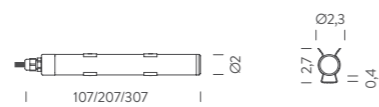

HP PLUS

MINIFLUX TRASPARENT

version	voltage/ current	max power	source	flux	optic	CRI	switching	mounting	CCT	finish	code
1m | HP	24V DC	16W	linear LED	1486lm	120°	80	according to driver	ceiling/wall	2700K	trasparent polycarbonate	BBOK0910007DPC
					120°				3000K	BBOK0910007WPC	
					1386lm				asymmetric	BBOK0910207WPC	
					1512lm				120°	4000K	BBOK0910007NPC
					1386lm				asymmetric	BBOK0910207NPC	
1m | HP PLUS	20W	2600lm	120°	3000K	BBOK0910015WPC						
				120°	4000K	BBOK0910015NPC					
2m | HP	32W	2972lm	120°	2700K	BBOK0920007DPC						
				120°	3000K	BBOK0920007WPC					
				2772lm	asymmetric	BBOK0920207WPC					
				3024lm	120°	4000K	BBOK0920007NPC				
				2772lm	asymmetric	BBOK0920207NPC					
2m | HP PLUS	40W	5200lm	120°	3000K	BBOK0920015WPC						
				4000K	BBOK0920015NPC						
3m | HP	48W	4458lm	120°	2700K	BBOK0930007DPC						
				120°	3000K	BBOK0930007WPC					
				4158lm	asymmetric	BBOK0930207WPC					
				4536lm	120°	4000K	BBOK0930007NPC				
				4158lm	asymmetric	BBOK0930207NPC					
3m | HP PLUS	60W	7800lm	120°	3000K	BBOK0930015WPC						
				120°	4000K	BBOK0930015NPC					

note driver and other accessory not included (more specifications on p.190), cable length 2m

customizations CCT 2700K, tube length, 1-10V, DALI, DMX, Casambi

MINIFLUX OPAL

version	voltage/ current	max power	source	flux	optic	CRI	switching	mounting	CCT	finish	code
1m	24V DC	15W	linear LED	905lm	diffuse orientable	97	according to driver	ceiling/wall	3000K	opal white	BBOK0910G26WPO
					94	4000K			BBOK0910G26NPO		
2m		30W		1800lm		97			3000K		BBOK0920G26WPO
									94	4000K	BBOK0920G26NPO

note driver and other accessory not included (more specifications on p.190), cable length 2m

customizations CCT 2700K, tube length, 1-10V, DALI, DMX, Casambi