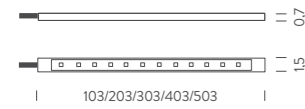

TRASPARENT