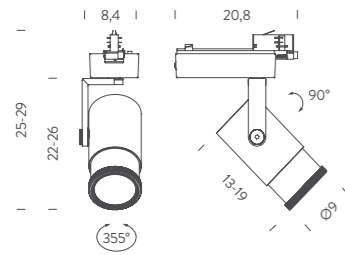

SHARP

ZOOM

voltage/current	max power	source	flux	optic	CRI	switching	mounting	CCT	finish	code
220/240V	25W	LED spot	1546lm (55°)	7°-55°	> 94	dimmable 1-10V	track	2700K	white	MPFB8001929DBG
									black	MPFB8001929DAN
			1560lm (55°)	3000K					white	MPFB8001929WBG
				black					MPFB8001929WAN	
			1890lm (55°)	4000K					white	MPFB8001929NBG
									black	MPFB8001929NAN
<i>note</i>	driver on board, dimming control on board, rotating body 355°, orientable spot 90°, compatible with TRACK 3~230V p.174, black anodized finish or varnished white with grey details									
			1546lm (55°)			dimmable DALI		2700K	white	MPFBDA01929DBG
									black	MPFBDA01929DAN
			1560lm (55°)					3000K	white	MPFBDA01929WBG
									black	MPFBDA01929WAN
			1890lm (55°)					4000K	white	MPFBDA01929NBG
									black	MPFBDA01929NAN
<i>note</i>	driver on board, rotating body 355°, orientable spot 90°, compatible with TRACK 3~230V (DALI) p.174, black anodized finish or varnished white with grey details									
<i>accessory</i>	oval frontal lens									
<i>customizations</i>	CRI, CCT, Casambi accessory, other track adapter									

IP20