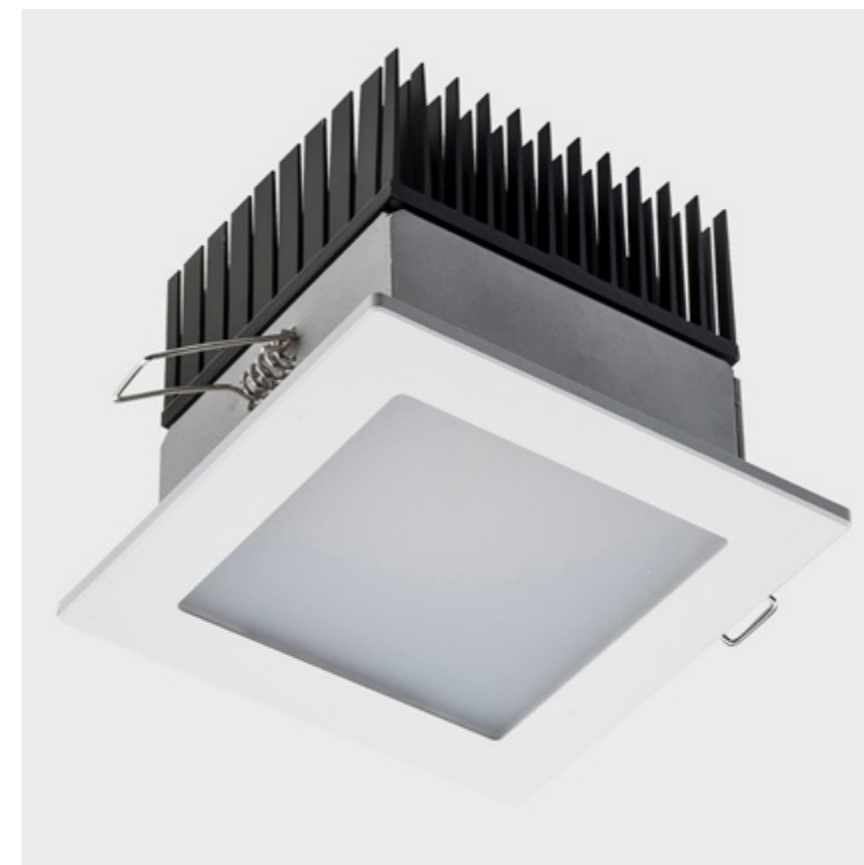

GILDOR

<i>voltage/current</i>	<i>max power</i>	<i>source</i>	<i>flux</i>	<i>optic</i>	<i>CRI</i>	<i>switching</i>	<i>mounting</i>	<i>CCT</i>	<i>finish</i>	<i>code</i>
IN 36V - 500mA	19W	LED spot	1000lm	diffused	> 80	according to driver	recessed	3000K	white	MGIL0101G02WBO
IN 36V - 700mA	26W		1500lm							MGIL0102G02WBO
IN 36V - 500mA	19W		1000lm					4000K		MGIL0101G02NBO
IN 36V - 700mA	26W		1500lm							MGIL0102G02NBO
<i>note</i>	driver not included (more specifications in the table below), recessed hole 100x100mm, depth 150mm, cable length 1m, varnished white aluminium (RAL 9016), springs for mounting included									
<i>customizations</i>	DALI, DMX, Casambi									

IP40

GILDOR DRIVER

<i>version</i>	<i>voltage/current</i>	<i>max power</i>	<i>switching</i>	<i>dimensions cm</i>	<i>code</i>
for 1 spot	500mA	26W	dimnable 1-10V	10,3x6,7x2,1	WALI/DIMM/JOLLY
for 1 spot	700mA	50W	dimnable 1-10V	12,4x7,9x2,2	WALI/MAXI/JOLLY