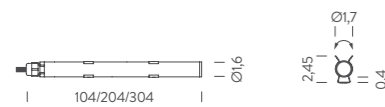

HP - 120°/ASYMMETRIC