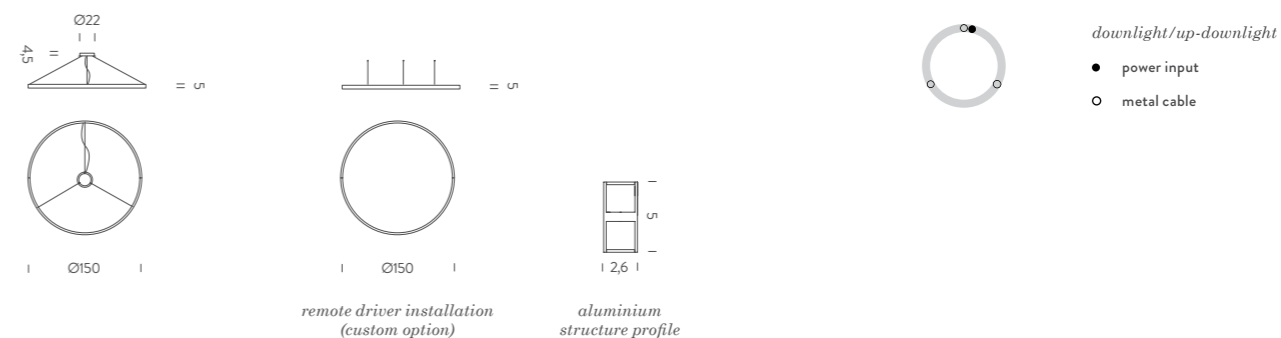

HOME - CIRCLE | 1,5m

DOWNLIGHT

CCT	max power	source	voltage	lum. flux	CRI	switching	code	finish
2700K	68W	linear LED	110/240V	3923lm	90	DALI 1-100%	BZRC1615G15DBO	white
							BZRC1615G15DNE	black
							BZRC1615G15DOR	matt gold
3000K				4154lm			BZRC1615G15WBO	white
							BZRC1615G15WNE	black
							BZRC1615G15WOR	matt gold
4000K				4616lm			BZRC1615G15NBO	white
							BZRC1615G15NNE	black
							BZRC1615G15NOR	matt gold

note RAL 9005 black | RAL 9016 white | shipped assembled

included round canopy with 1 x driver WALIMLED100/24 | 1 x dimmer interface WDIMDALIHP | 1 x electrical cable 4m | 3 x adjustable metal cables (length from 3m to 0,5m)

customizations optional accessories and customizable features on p.58-61

◆ IP40

UP-DOWNLIGHT

CCT	max power	source	voltage	lum. flux	CRI	switching	code	finish
2700K	136W	linear LED	220/240V	7847lm	90	DALI 1-100%	BZRC1715G15DBO	white
							BZRC1715G15DNE	black
							BZRC1715G15DOR	matt gold
3000K				8308lm			BZRC1715G15WBO	white
							BZRC1715G15WNE	black
							BZRC1715G15WOR	matt gold
4000K				9232lm			BZRC1715G15NBO	white
							BZRC1715G15NNE	black
							BZRC1715G15NOR	matt gold

note RAL 9005 black | RAL 9016 white | shipped assembled

included round canopy with 1 x driver WALIM150W24VIN | 1 x dimmer interface WDIMDALIHP | 1 x electrical cable 4m | 3 x adjustable metal cables (length from 3m to 0,5m)

customizations optional accessories and customizable features on p.58-61

◆ IP40