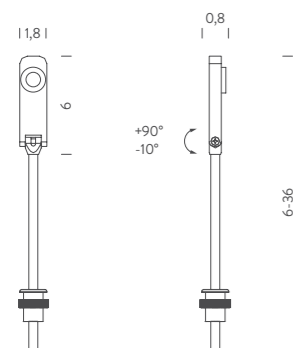

LED EYE

<i>voltage/current</i>	<i>max power</i>	<i>source</i>	<i>flux</i>	<i>optic</i>	<i>CRI</i>	<i>switching</i>	<i>mounting</i>	<i>CCT</i>	<i>finish</i>	<i>code</i>
350mA	4,2W	LED	160lm	40°	90	according to driver	ceiling, table	3000K	black	BFLET401421WAN
<i>note</i>	driver not included (more specifications in table below), orientable spot -10°/+90°, adjustable height 6-36cm, recessed hole Ø 14mm, black anodised finish, series connection									
<i>customizations</i>	1-10V, DALI, DMX, Casambi									

IP40