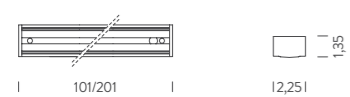

PENDANT

WALL

CEILING

RECESSED

SLACKLINE

REGULAR PENDANT

version	voltage/current	max power	source	flux	optic	CRI	switching	mounting	CCT	finish	code
1m	24VDC	15W	linear LED	860lm	diffused	97	acc. to driver	pendant	3000K	grey	BSLA0310G26WAA
				890lm		94			4000K	BSLA0310G26NAA	
2m		30W		1720lm		97			3000K		BSLA0320G26WAA
				1780lm		94			4000K	BSLA0320G26NAA	

REGULAR WALL

1m	24VDC	15W	linear LED	860lm		97		wall	3000K		BSLA4010G26WAA
				890lm		94			4000K	BSLA4010G26NAA	
2m		30W		1720lm		97			3000K		BSLA4020G26WAA
				1780lm		94			4000K	BSLA4020G26NAA	

REGULAR CEILING

1m	24VDC	15W	linear LED	860lm		97		ceiling	3000K		BSLA0410G26WAA
				890lm		94			4000K	BSLA0410G26NAA	
2m		30W		1720lm		97			3000K		BSLA0420G26WAA
				1780lm		94			4000K	BSLA0420G26NAA	

REGULAR RECESSED

1m	24VDC	15W	linear LED	860lm		97		recessed	3000K		BSLA2110G26WAA
				890lm		94			4000K	BSLA2110G26NAA	
2m		30W		1720lm		97			3000K		BSLA2120G26WAA
				1780lm		94			4000K	BSLA2120G26NAA	

note driver not included (more specifications on p.161), cable length 0,5m (ceiling, wall, recessed), 2m (pendant),

customizations 1-10V, DALI, DMX, Casambi, CCT 2700K, body length

IP40

SLACKLINE

TRIM RECESSED

version	voltage/current	max power	source	flux	optic	CRI	switching	mounting	CCT	finish	code
1m	24VDC	15W	linear LED	560lm	diffused	97	acc. to driver	recessed	3000K	grey	BSLA0110G26WAA
				660lm		94			4000K	BSLA0110G26NAA	
2m		30W		1120lm		97			3000K		BSLA0120G26WAA
				1320lm		94			4000K	BSLA0120G26NAA	
3m		45W		1980lm		97			3000K		BSLA0130G26WAA
				1680lm		94			4000K	BSLA0130G26NAA	

note driver not included (more specifications on p.161), cable length 0,5m

customizations 1-10V, DALI, DMX, Casambi, CCT 2700K, body length

IP40

MICRO