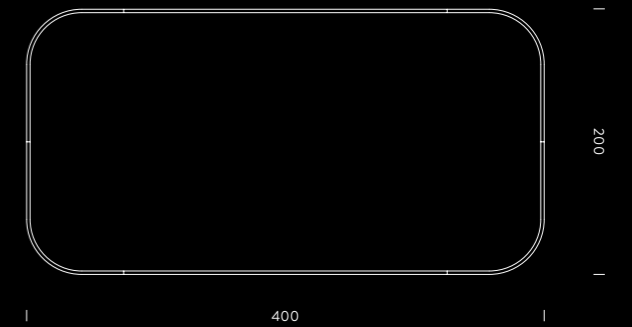

ZIRKOL | OVAL

Le infinite forme di ZIRKOL possono essere create su richiesta, per soddisfare qualsiasi esigenza di progetto. Profili lineari e curvi possono essere combinati e collegati per creare una lampada dal design unico perfettamente integrata all'ambiente per cui è stata realizzata, con una determinata emissione luminosa, temperatura colore e finitura. La volontà di soddisfare ogni esigenza progettuale è propria del dinamismo di Nemo Studio che si impegna ad offrire un servizio di supporto tecnico, fornendo soluzioni ad hoc per ottenere la luce perfetta. È possibile selezionare il tipo di emissione della luce (downlight e uplight), la temperatura colore (2700-3000-4000K, tunable white, RGB o RGBW), la dimmerazione (DALI, 0-10V, 1-10V o Push) e il controllo della luce (Casambi, DMX, etc.)