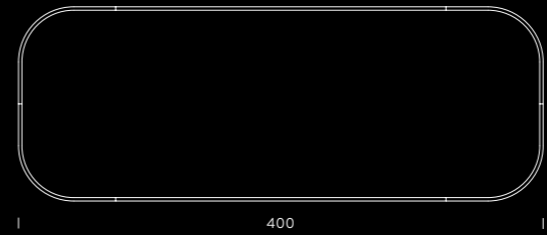

ZIRKOL | OVAL

Le infinite forme di ZIRKOL possono essere create su richiesta, per soddisfare qualsiasi esigenza di progetto. Profili lineari e curvi possono essere combinati e collegati per creare una lampada dal design unico perfettamente integrata all'ambiente per cui è stata realizzata, con una determinata emissione luminosa, temperatura colore e finitura. La volontà di soddisfare ogni esigenza progettuale è propria del dinamismo di Nemo Studio che si impegna ad offrire un servizio di supporto tecnico, fornendo soluzioni ad hoc per ottenere la luce perfetta. È possibile selezionare il tipo di emissione della luce (downlight e uplight), la temperatura colore (2700-3000-4000K, tunable white, RGB o RGBW), la dimmerazione (DALI, 0-10V, 1-10V o Push) e il controllo della luce (Casambi, DMX, etc.)