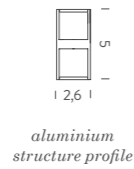

aluminium
structure profile