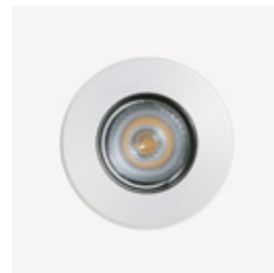

Ø5,25

LUX R

voltage/current	max power	source	flux	optic	CRI	switching	mounting	CCT	finish	code	
IN 12V-350mA	4,2W	LED spot	366lm	17°	90	according to driver	recessed	3000K	grey	BLUR1901N21WAA	
			372lm	46°						BLUR1901F21WAA	
			366lm	17°						4000K	BLUR1901N21NAA
			372lm	46°						BLUR1901F21NAA	
			366lm	17°				3000K	black	BLUR1901N21WAN	
			372lm	46°						BLUR1901F21WAN	
			366lm	17°						4000K	BLUR1901N21NAN
			372lm	46°						BLUR1901F21NAN	

note cable 1m, recessed box LUXCASSA4 not included, driver not included, compatible control: 1-10V, DALI, DMX, Casambi, series connection

IP67

transparent diffuser