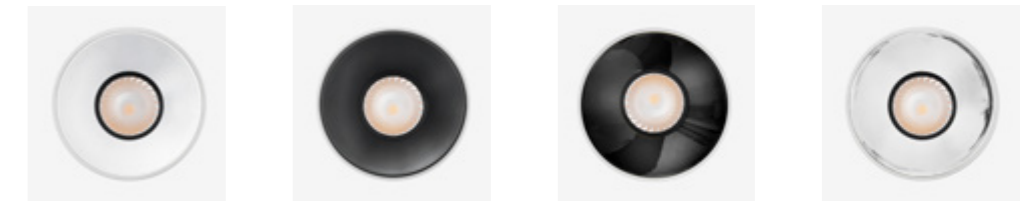

IP20

recessed trim

recessed trimless

LIPARI RING

finish	dimension cm	code
white matt	Ø11,8	LIR LW1 61
black matt	Ø11,8	LIR LB1 61
black glossy	Ø11,8	LIR LB2 61
silver glossy	Ø11,8	LIR LD1 61

*note* magnetic fixing