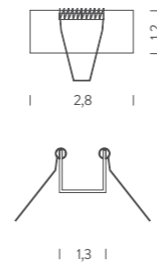

**RECESSED FIX KIT**

<i>version</i>	<i>dimensions cm</i>	<i>code</i>
for slackline trim recessed	2,8x1,2x1,3	BSLACKITSTAF01

La famiglia SHARP presenta una serie di proiettori museali, con fissaggio a binario, sviluppati per valorizzare e preservare al meglio le opere d'arte grazie alla grande flessibilità di utilizzo e all'elevata qualità della luce.