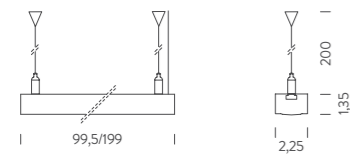

PENDANT

WALL

CEILING

RECESSED

SLACKLINE

REGULAR PENDANT

version	voltage/current	max power	source	flux	optic	CRI	switching	mounting	CCT	finish	code
1m	24VDC	15W	linear LED	860lm	diffused	97	acc. to driver	pendant	3000K	grey	BSLA0310G26WAA
				890lm		94			4000K	BSLA0310G26NAA	
2m		30W		1720lm		97			3000K		BSLA0320G26WAA
				1780lm		94			4000K	BSLA0320G26NAA	

REGULAR WALL

1m	24VDC	15W	linear LED	860lm		97		wall	3000K		BSLA4010G26WAA
				890lm		94			4000K	BSLA4010G26NAA	
2m		30W		1720lm		97			3000K		BSLA4020G26WAA
				1780lm		94			4000K	BSLA4020G26NAA	

REGULAR CEILING

1m	24VDC	15W	linear LED	860lm		97		ceiling	3000K		BSLA0410G26WAA
				890lm		94			4000K	BSLA0410G26NAA	
2m		30W		1720lm		97			3000K		BSLA0420G26WAA
				1780lm		94			4000K	BSLA0420G26NAA	

REGULAR RECESSED

1m	24VDC	15W	linear LED	860lm		97		recessed	3000K		BSLA2110G26WAA
				890lm		94			4000K	BSLA2110G26NAA	
2m		30W		1720lm		97			3000K		BSLA2120G26WAA
				1780lm		94			4000K	BSLA2120G26NAA	

note driver not included (more specifications on p.161), cable length 0,5m (ceiling, wall, recessed), 2m (pendant),

customizations 1-10V, DALI, DMX, Casambi, CCT 2700K, body length

IP40

SLACKLINE

TRIM RECESSED

version	voltage/current	max power	source	flux	optic	CRI	switching	mounting	CCT	finish	code
1m	24VDC	15W	linear LED	560lm	diffused	97	acc. to driver	recessed	3000K	grey	BSLA0110G26WAA
				660lm		94			4000K	BSLA0110G26NAA	
2m		30W		1120lm		97			3000K		BSLA0120G26WAA
				1320lm		94			4000K	BSLA0120G26NAA	
3m		45W		1980lm		97			3000K		BSLA0130G26WAA
				1680lm		94			4000K	BSLA0130G26NAA	

note driver not included (more specifications on p.161), cable length 0,5m

customizations 1-10V, DALI, DMX, Casambi, CCT 2700K, body length

IP40

MICRO