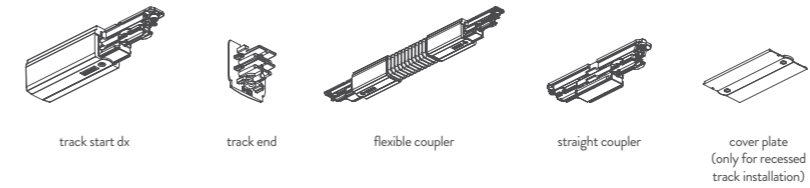

DALI ACCESSORY