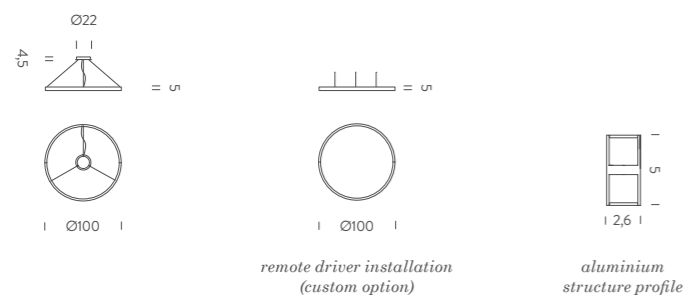

HOME - CIRCLE | 1m

DOWNLIGHT

CCT	max power	source	voltage	lum. flux	CRI	switching	code	finish
2700K	45W	linear LED	110/240V	2616lm	90	DALI 1-100%	BZRC1610G15DBO	white
							BZRC1610G15DNE	black
							BZRC1610G15DOR	matt gold
3000K				2769lm			BZRC1610G15WBO	white
							BZRC1610G15WNE	black
							BZRC1610G15WOR	matt gold
4000K				3077lm			BZRC1610G15NBO	white
							BZRC1610G15NNE	black
							BZRC1610G15NOR	matt gold

note RAL 9005 black | RAL 9016 white | shipped assembled

included round canopy with 1 x driver WALIMLED100/24 | 1 x dimmer interface WDIMDALIHP | 1 x electrical cable 4m | 3 x adjustable metal cables (length from 3m to 0,5m)

customizations optional accessories and customizable features on p.58-61

◆ IP40

UP-DOWNLIGHT

CCT	max power	source	voltage	lum. flux	CRI	switching	code	finish
2700K	90W	linear LED	110/240V	5231lm	90	DALI 1-100%	BZRC1710G15DBO	white
							BZRC1710G15DNE	black
							BZRC1710G15DOR	matt gold
3000K				5539lm			BZRC1710G15WBO	white
							BZRC1710G15WNE	black
							BZRC1710G15WOR	matt gold
4000K				6154lm			BZRC1710G15NBO	white
							BZRC1710G15NNE	black
							BZRC1710G15NOR	matt gold

note RAL 9005 black | RAL 9016 white | shipped assembled

included round canopy with 1 x driver WALIMLED100/24 | 1 x dimmer interface WDIMDALIHP | 1 x electrical cable 4m | 3 x adjustable metal cables (length from 3m to 0,5m)

customizations optional accessories and customizable features on p.58-61

◆ IP40