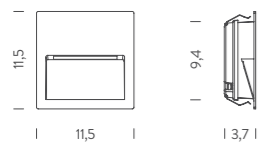

WALKBY

<i>voltage/current</i>	<i>max power</i>	<i>source</i>	<i>flux</i>	<i>optic</i>	<i>CRI</i>	<i>switching</i>	<i>mounting</i>	<i>CCT</i>	<i>finish</i>	<i>code</i>
220/240V	4W	LED Spot	180lm	direct asymmetric	> 80	ON-OFF	wall	3000K	dark grey	MWBY4101038WGA
<i>note</i>		recessed box included, driver included								

IP65