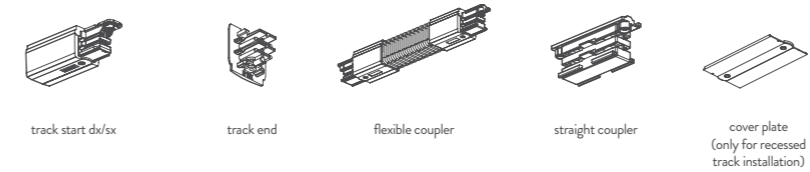

3PHASE ACCESSORY

TRACK ACCESSORY

version	voltage/current	switching	mounting	finish	code
Track Start DX	230V	ON-OFF / TRIAC	ceiling, pendant, recessed	white	MTRKADX0BBI
				black	MTRKADX0BNE
Track Start SX				white	MTRKASX0BBI
				black	MTRKASX0BNE
Straight Coupler				white	MTRKJLOBBI
				black	MTRKJLOBNE
Flexible Coupler				white	MTRKJFOBBI
				black	MTRKJFOBNE
Track End				white	MTRKEND00BI
				black	MTRKEND00NE
Cover plate				white	MTRKCOVBBI
				black	MTRKCOVBNE
Middle feed				white	MTRKAC0BBI
				black	MTRKAC0BNE
Track Start DX		DALI/ 1-10V		white	MTRKADX0ABI
				black	MTRKADX0ANE
Track Start SX				white	MTRKASX0ABI
				black	MTRKASX0ANE
Track end				white	MTRKEND00BI
				black	MTRKEND00NE
Straight Coupler				white	MTRKJLOABI
				black	MTRKJLOANE
Flexible Coupler				white	MTRKJFOABI
				black	MTRKJFOANE
Cover plate				white	MTRKCOVABI
				black	MTRKCOVANE
Middle feed				white	MTRKAC0ABI
				black	MTRKAC0ANE
Clip			ceiling, pendant	white	MTRKCL00BI
				black	MTRKCL00NE
Steel Cable 1,5m				white	MTRKAB0015BI
				black	MTRKAB0015NE
Steel Cable 3m				white	MTRKAB0030BI
				black	MTRKAB0030NE
Suspension nut M6					MTRKNUT