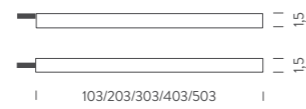

TRASPARENT

OPAL

RIGA OPAL FRONT LIGHT

RIGA OPAL SIDE LIGHT

BRACKETS (included)

RIGA

RIGA TRASPARENT

version	voltage/ current	max power	source	flux	optic	CRI	switching	mounting	CCT	finish	code
1m	24VDC	9,6W	flex linear LED	1400lm	direct 120°	85	acc.to driver	ceiling/wall	2700K	white	MRIG0910G35DRE
2m		19,2W		2800lm							MRIG0920G35DRE
3m		28,8W		4200lm							MRIG0930G35DRE
4m		38,4W		5600lm							MRIG0940G35DRE
5m		48W		7000lm							MRIG0950G35DRE

RIGA OPAL

1m- front light	24VDC	9,6W	flex linear LED	510lm	diffused	85	acc.to driver	ceiling/wall	3000K	white	MRIG0910G35WFL
1m- side light											MRIG0910G35WSL
1m- front light				600lm					4000K		MRIG0910G35NFL
1m- side light											MRIG0910G35NSL
2m- front light		19,2W		1020lm					3000K		MRIG0920G35WFL
2m- side light											MRIG0920G35WSL
2m- frontlight				1200lm					4000K		MRIG0920G35NFL
2m- side light											MRIG0920G35NSL
3m- front light		28,8W		1530lm					3000K		MRIG0930G35WFL
3m- side light											MRIG0930G35WSL
3m- front light				1800lm					4000K		MRIG0930G35NFL
3m- side light											MRIG0930G35NSL
4m- front light		38,4W		2040lm					3000K		MRIG0940G35WFL
4m- side light											MRIG0940G35WSL
4m- front light				2400lm					4000K		MRIG0940G35NFL
4m- side light											MRIG0940G35NSL
5m- front light		48W		2550lm					3000K		MRIG0950G35WFL
5m- side light											MRIG0950G35WSL
5m- front light				3000lm					4000K		MRIG0950G35NFL
5m- side light											MRIG0950G35NSL

note driver not included (more specifications on p.218), cable length 2m

customizations body length, 1-10V, DALI, DMX, Casambi, CCT 2700K

IP68

3D

BRACKETS (included)

RIGA 3D

version	voltage/ current	max power	source	flux	optic	CRI	switching	mounting	CCT	finish	code
1m- 3D	24VDC	8W	flexible linear LED	500lm/m	diffused orientable	>80	acc.to driver	ceiling/wall	2800K	opal white	MRIG0910G55D3D
		8W							4400K		MRIG0910G55N3D
5m- 3D		40W							2800K		MRIG0950G55D3D
		40W							4400K		MRIG0950G55N3D