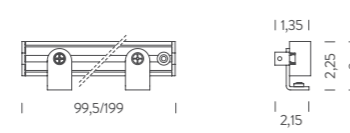

PENDANT

WALL

CEILING

RECESSED

SLACKLINE

REGULAR PENDANT

version	voltage/current	max power	source	flux	optic	CRI	switching	mounting	CCT	finish	code
1m	24VDC	15W	linear LED	860lm	diffused	97	acc. to driver	pendant	3000K	grey	BSLA0310G26WAA
				890lm		94			4000K	BSLA0310G26NAA	
2m		30W		1720lm		97			3000K		BSLA0320G26WAA
				1780lm		94			4000K	BSLA0320G26NAA	

REGULAR WALL

1m	24VDC	15W	linear LED	860lm		97		wall	3000K		BSLA4010G26WAA
				890lm		94			4000K	BSLA4010G26NAA	
2m		30W		1720lm		97			3000K		BSLA4020G26WAA
				1780lm		94			4000K	BSLA4020G26NAA	

REGULAR CEILING

1m	24VDC	15W	linear LED	860lm		97		ceiling	3000K		BSLA0410G26WAA
				890lm		94			4000K	BSLA0410G26NAA	
2m		30W		1720lm		97			3000K		BSLA0420G26WAA
				1780lm		94			4000K	BSLA0420G26NAA	

REGULAR RECESSED

1m	24VDC	15W	linear LED	860lm		97		recessed	3000K		BSLA2110G26WAA
				890lm		94			4000K	BSLA2110G26NAA	
2m		30W		1720lm		97			3000K		BSLA2120G26WAA
				1780lm		94			4000K	BSLA2120G26NAA	

note driver not included (more specifications on p.161), cable length 0,5m (ceiling, wall, recessed), 2m (pendant),

customizations 1-10V, DALI, DMX, Casambi, CCT 2700K, body length

IP40

SLACKLINE

TRIM RECESSED

version	voltage/current	max power	source	flux	optic	CRI	switching	mounting	CCT	finish	code
1m	24VDC	15W	linear LED	560lm	diffused	97	acc. to driver	recessed	3000K	grey	BSLA0110G26WAA
				660lm		94			4000K	BSLA0110G26NAA	
2m		30W		1120lm		97			3000K		BSLA0120G26WAA
				1320lm		94			4000K	BSLA0120G26NAA	
3m		45W		1980lm		97			3000K		BSLA0130G26WAA
				1680lm		94			4000K	BSLA0130G26NAA	

note driver not included (more specifications on p.161), cable length 0,5m

customizations 1-10V, DALI, DMX, Casambi, CCT 2700K, body length

IP40

MICRO