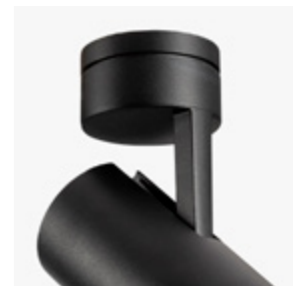

## IP20

matt black finish

orientable spot

PLINT è uno spot a LED che irrompe nel mondo dell'illuminazione d'accento invertendone il paradigma, grazie ad un'elevata flessibilità di posizionamento.

Racchiude al suo interno design e contenuto tecnologico consentendo un'illuminazione discreta e al tempo stesso precisa. All'interno di una struttura metallica è integrato uno spot ad alte prestazioni con ottica variabile con zoom on-board, che ne permette la regolazione del fascio di luce. L'orientabilità del faretto direziona l'emissione luminosa a seconda delle specifiche necessità. PLINT è proposto con finitura nera e con due differenti temperature colore. Il dimmer on-board inoltre, permette di modulare l'illuminazione in modo puntuale.