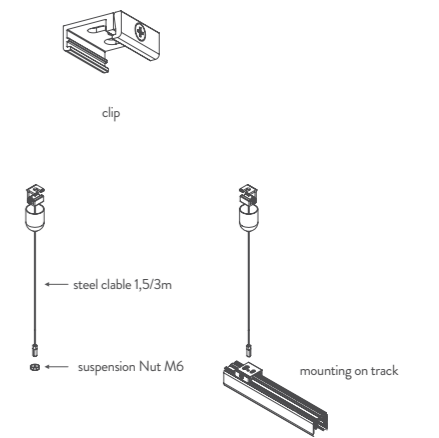

DALI/3PHASE ACCESSORY