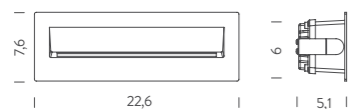

WALKBY PLUS

<i>voltage/current</i>	<i>max power</i>	<i>source</i>	<i>flux</i>	<i>optic</i>	<i>CRI</i>	<i>switching</i>	<i>mounting</i>	<i>CCT</i>	<i>finish</i>	<i>code</i>
220/240V	8W	LED Spot	330lm	direct asymmetric	> 80	ON-OFF	wall	3000K	dark grey	MWBY41P1038WGA
<i>note</i>		recessed box included, driver included								

IP65