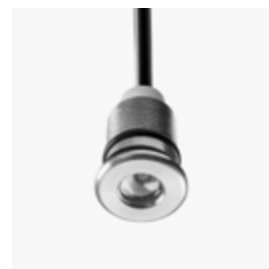

2,8

Ø1,9

LUX INDOOR

voltage/current	max power	source	flux	optic	CRI	switching	mounting	CCT	finish	code
IN 3V - 350mA	1,2W	LED spot	53lm	100°	90	according to driver	recessed	3000K	Grey	BLUX0101717WAA
				opal						BLUX0101G17WAA
			84lm	100°	80			4000K		BLUX0101717NAA
				opal						BLUX0101G17NAA
<i>note</i>	driver not included (more specifications in the table below), recessed hole Ø 16mm, depth 50mm, cable length 0,25m, spring/nut/O-ring mounting accessory (included), series connection									
<i>customizations</i>	DALI, DMX, Casambi									

IP40

anodized aluminium body

LUX INDOOR DRIVER

version	voltage/current	max power	IP	switching	dimensions cm	code
for 1 spot	350mA	1,4W	66	ON-OFF	3,8x3x2,3	WALIMLED01350
for 3 spots		4W	20		4x4x2,1	WALIMLED03350
for 3-8 spots		12W	20		9,8x3,3x2,2	WALIMLED08350
for 3-12 spots		17W	20		12,2x3,8x2,4	WALIMLED12350
for 12 spots		15W	20	dimmmable 1-10V	10,3x6,7x2,1	WALI/DIMM/JOLLY
<i>note</i>	series connection