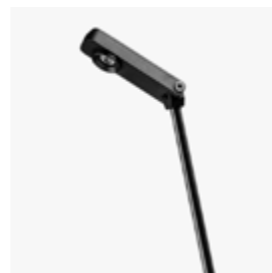

orientable -10°/+90°

LED EYE DRIVER

<i>version</i>	<i>voltage/current</i>	<i>max power</i>	<i>switching</i>	<i>dimensions cm</i>	<i>code</i>
for 2 spots	350mA	12W	ON-OFF	9,8x3,3x2,2	WALIMLED08350
for 3 spots		17W		12,2x3,8x2,4	WALIMLED12350
		15W	dimmable 1-10V	10,3x6,7x2,1	WALI/DIMM/JOLLY
for 5 spots		25W		12,4x7,9x2,2	WALI/MAXI/JOLLY
<i>note</i>	series connection