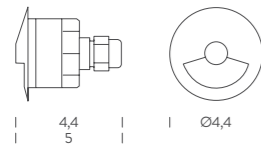

WALKWAY

<i>voltage/current</i>	<i>max power</i>	<i>source</i>	<i>flux</i>	<i>optic</i>	<i>CRI</i>	<i>switching</i>	<i>mounting</i>	<i>CCT</i>	<i>finish</i>	<i>code</i>
350mA	1,2W	LEDspot	10lm	asymmetric	70	according to driver	recessed	3000K	grey	BLUX0201217WCS
			12lm		90			5000K		BLUX02012170CS
<i>note</i>	driver not included (more specifications on next page), cable length 1m, series connection									
<i>customizations</i>	1-10V, DALI, DMX, Casambi, finishes, CCT 2700K									

IP65