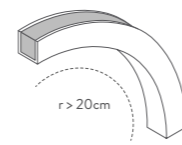

RIGA OPAL FRONT LIGHT