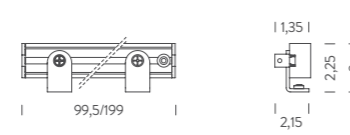

PENDANT

WALL

CEILING

RECESSED

SLACKLINE

REGULAR PENDANT

version	voltage/current	max power	source	flux	optic	CRI	switching	mounting	CCT	finish	code
1m	24VDC	15W	linear LED	860lm	diffused	97	acc. to driver	pendant	3000K	grey	BSLA0310G26WAA
				890lm		94			4000K	BSLA0310G26NAA	
2m	30W			1720lm		97			3000K		BSLA0320G26WAA
				1780lm		94			4000K	BSLA0320G26NAA	

REGULAR WALL

1m	24VDC	15W	linear LED	860lm		97		wall	3000K		BSLA4010G26WAA
				890lm		94			4000K	BSLA4010G26NAA	
2m	30W			1720lm		97			3000K		BSLA4020G26WAA
				1780lm		94			4000K	BSLA4020G26NAA	

REGULAR CEILING

1m	24VDC	15W	linear LED	860lm		97		ceiling	3000K		BSLA0410G26WAA
				890lm		94			4000K	BSLA0410G26NAA	
2m	30W			1720lm		97			3000K		BSLA0420G26WAA
				1780lm		94			4000K	BSLA0420G26NAA	

REGULAR RECESSED

1m	24VDC	15W	linear LED	860lm		97		recessed	3000K		BSLA2110G26WAA
				890lm		94			4000K	BSLA2110G26NAA	
2m	30W			1720lm		97			3000K		BSLA2120G26WAA
				1780lm		94			4000K	BSLA2120G26NAA	

note driver not included (more specifications on p.161), cable length 0,5m (ceiling, wall, recessed), 2m (pendant),

customizations 1-10V, DALI, DMX, Casambi, CCT 2700K, body length

IP40

SLACKLINE

TRIM RECESSED

version	voltage/current	max power	source	flux	optic	CRI	switching	mounting	CCT	finish	code
1m	24VDC	15W	linear LED	560lm	diffused	97	acc. to driver	recessed	3000K	grey	BSLA0110G26WAA
				660lm		94			4000K	BSLA0110G26NAA	
2m	30W			1120lm		97			3000K		BSLA0120G26WAA
				1320lm		94			4000K	BSLA0120G26NAA	
3m	45W			1980lm		97			3000K		BSLA0130G26WAA
				1680lm		94			4000K	BSLA0130G26NAA	

note driver not included (more specifications on p.161), cable length 0,5m

customizations 1-10V, DALI, DMX, Casambi, CCT 2700K, body length

IP40

MICRO