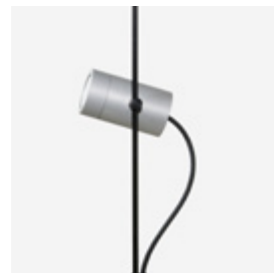

grey finish