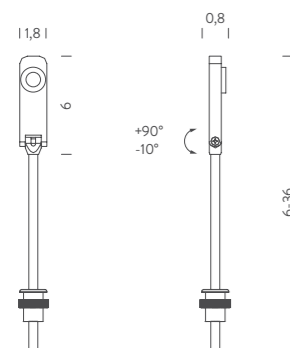

LED EYE

<i>voltage/current</i>	<i>max power</i>	<i>source</i>	<i>flux</i>	<i>optic</i>	<i>CRI</i>	<i>switching</i>	<i>mounting</i>	<i>CCT</i>	<i>finish</i>	<i>code</i>
350mA	4,2W	LED	160lm	40°	90	according to driver	ceiling, table	3000K	black	BFLET401421WAN
<i>note</i>	driver not included (more specifications in table below), orientable spot -10°/+90°, adjustable height 6-36cm, recessed hole Ø 14mm, black anodised finish, series connection									
<i>customizations</i>	1-10V, DALI, DMX, Casambi									

IP40