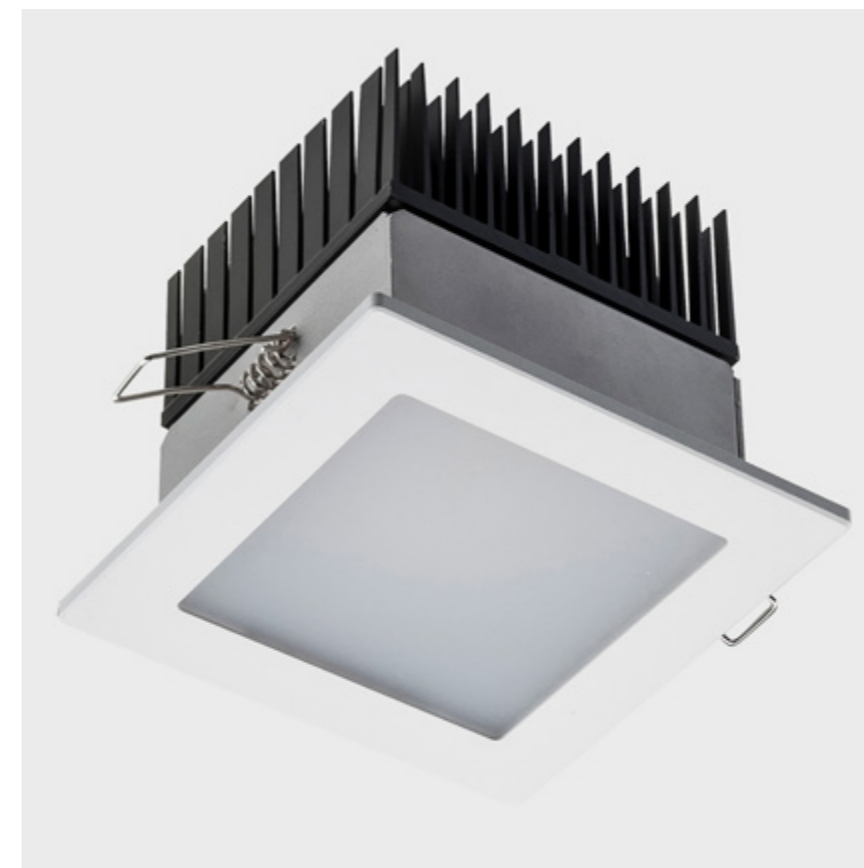

GILDOR

<i>voltage/current</i>	<i>max power</i>	<i>source</i>	<i>flux</i>	<i>optic</i>	<i>CRI</i>	<i>switching</i>	<i>mounting</i>	<i>CCT</i>	<i>finish</i>	<i>code</i>
IN 36V - 500mA	19W	LED spot	1000lm	diffused	> 80	according to driver	recessed	3000K	white	MGIL0101G02WBO
IN 36V - 700mA	26W		1500lm							MGIL0102G02WBO
IN 36V - 500mA	19W		1000lm					4000K		MGIL0101G02NBO
IN 36V - 700mA	26W		1500lm							MGIL0102G02NBO
<i>note</i>	driver not included (more specifications in the table below), recessed hole 100x100mm, depth 150mm, cable length 1m, varnished white aluminium (RAL 9016), springs for mounting included									
<i>customizations</i>	DALI, DMX, Casambi									

IP40

GILDOR DRIVER

<i>version</i>	<i>voltage/current</i>	<i>max power</i>	<i>switching</i>	<i>dimensions cm</i>	<i>code</i>
for 1 spot	500mA	26W	dimnable 1-10V	10,3x6,7x2,1	WALI/DIMM/JOLLY
for 1 spot	700mA	50W	dimnable 1-10V	12,4x7,9x2,2	WALI/MAXI/JOLLY