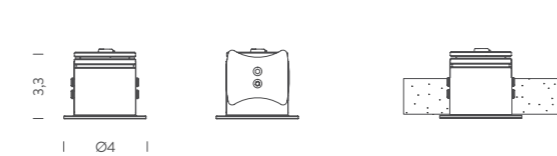

TRIM

ALICUDI

voltage/current	max power	source	flux	optic	CRI	switching	mounting	CCT	finish	code	
IN 3V - 700mA	3W	LED spot	150lm	30°	>90	according to driver	recessed edge	2700K	white	ALI LW2 63	
									black	ALI LN2 63	
									3000K	white	ALI LW3 63
									black	ALI LN3 63	
				30°	recessed trim	2700K	white	ALT LW2 63			
							black	ALT LN2 63			
							3000K	white	ALT LW3 63		
							black	ALT LN3 63			

note driver not included (more specifications in the table below), edge/trim spot recessed hole Ø 35mm, depth 100mm, cable length 0,5m, series connection