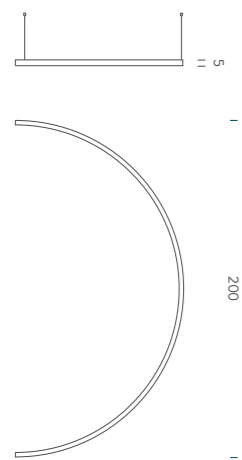

D2 | DOWNLIGHT

CCT 3000K | 45W | 2766lm

● structure black

Linear LED | diffused | typ cri 90 | DALI 1-100%

1 x ceiling plate for remote driver - 1 x electrical cable length 5m | 3 x adjustable metal cables length 3m |

1 x driver (remote) | dimmer interface | 3 x ceiling attachment | 2 x end cup

Shipped assembled

customizations: optional accessories and customizable features on p.58-61

downtlight

- power input
- metal cable