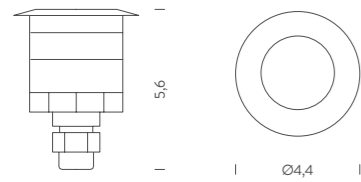

LUX OUTDOOR

voltage/current	max power	source	flux	optic	CRI	switching	mounting	CCT	finish	code
IN 3V - 350mA	1,2W	LED spot	73lm	11°	90	according to driver	recessed	3000K	grey	BLUX0201F17WCS
			68lm	25°						BLUX0201417WCS
			50lm	80°						BLUX0201617WCS
			100lm	11°	70	5000K	BLUX0201F170CS			
			75lm	25°			BLUX02014170CS			
			55lm	80°	BLUX02016170CS					
			73lm	11°	90	3000K	white	BLUX0201F17WTF		
			68lm	25°				BLUX0201417WTF		
			50lm	80°				BLUX0201617WTF		
			100lm	11°	70	5000K	BLUX0201F170TF			
			75lm	25°			BLUX02014170TF			
			55lm	80°	BLUX02016170TF					

note driver not included, recessed box BLUXCASSA1 not included (more specifications on next page), cable length 1m, series connection

customizations 1-10V, DALI, DMX, Casambi, CCT 2700K

IP68