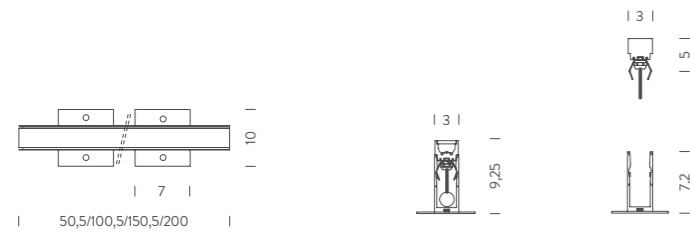

WALKLINE

version	voltage/current	max power	source	flux	optic	CRI	switching	mounting	CCT	finish	code
0,5m	24VDC	7,5W	linear LED	325lm	diffused	90	according to driver	floor recessed	4000K	grey	BWLK0205G26NAA
		7,5W							6000K	BWLK0205G260AA	
1m		15W		650lm					4000K		BWLK0210G26NAA
		15W							6000K	BWLK0210G260AA	
1,5m		22,5W		975lm					4000K		BWLK0215G26NAA
		22,5W							6000K	BWLK0215G260AA	
2m		30W		1300lm					4000K		BWLK0220G26NAA
		30W							6000K	BWLK0220G260AA	
<i>note</i>	driver not included (more specifications in the table below), cable length 0,5m, certified 500kg static load, 3500kg dynamic load										
<i>customizations</i>	body length, 1-10V, DALI, DMX, Casambi, CCT 2700K										

IP67 IK10