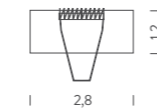

**RECESSED FIX KIT**

<i>version</i>	<i>dimensions cm</i>	<i>code</i>
for slackline trim recessed	2,8x1,2x1,3	BSLACKITSTAF01

La famiglia SHARP presenta una serie di proiettori museali, con fissaggio a binario, sviluppati per valorizzare e preservare al meglio le opere d'arte grazie alla grande flessibilità di utilizzo e all'elevata qualità della luce.