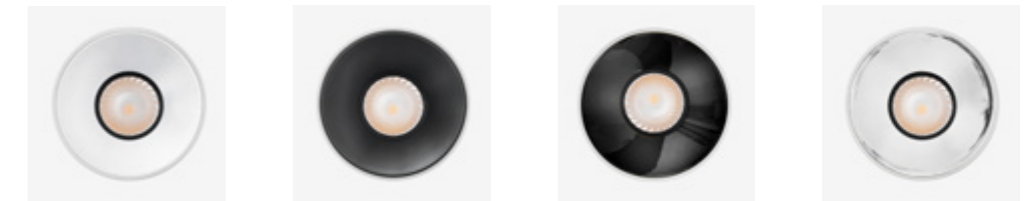

IP20

recessed trim

recessed trimless

LIPARI RING

finish	dimension cm	code
white matt	Ø11,8	LIR LW1 61
black matt	Ø11,8	LIR LB1 61
black glossy	Ø11,8	LIR LB2 61
silver glossy	Ø11,8	LIR LD1 61
<i>note</i>	magnetic fixing	