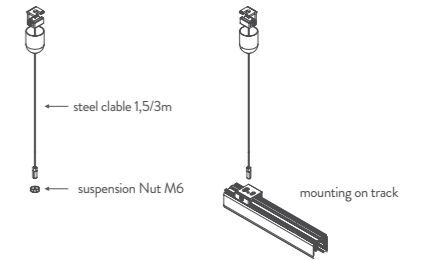

CEILING/PENDANT

RECESSED

TRACK 3~230V

version	voltage/current	switching	mounting	finish	code
1m	230V	ON-OFF / TRIAC	ceiling, pendant	white	MTRK0110BI
				black	MTRK0110NE
				white	MTRK0120BI
				black	MTRK0120NE
				white	MTRK0130BI
				black	MTRK0130NE
1m	230V	DALI / 1-10V	ceiling, pendant	white	MTRK0210BI
				black	MTRK0210NE
				white	MTRK0220BI
				black	MTRK0220NE
				white	MTRK0230BI
				black	MTRK0230NE
2m	230V	ON-OFF / TRIAC	ceiling, pendant	white	MTRK0310BI
				black	MTRK0310NE
				white	MTRK0320BI
				black	MTRK0320NE
				white	MTRK0330BI
				black	MTRK0330NE
2m	230V	DALI / 1-10V	ceiling, pendant	white	MTRK0410BI
				black	MTRK0410NE
				white	MTRK0420BI
				black	MTRK0420NE
				white	MTRK0430BI
				black	MTRK0430NE
3m	230V	ON-OFF / TRIAC	ceiling, pendant	white	MTRK0310BI
				black	MTRK0310NE
				white	MTRK0320BI
				black	MTRK0320NE
				white	MTRK0330BI
				black	MTRK0330NE
3m	230V	DALI / 1-10V	ceiling, pendant	white	MTRK0410BI
				black	MTRK0410NE
				white	MTRK0420BI
				black	MTRK0420NE
				white	MTRK0430BI
				black	MTRK0430NE

IP20

DALI ACCESSORY

DALI/3PHASE ACCESSORY

3PHASE ACCESSORY

TRACK ACCESSORY