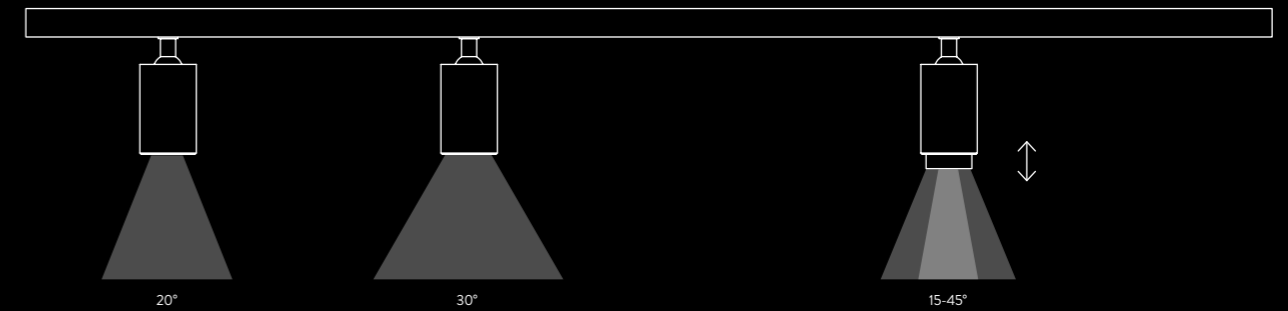

OPTICS

FIXED OPTIC

ZOOM OPTIC