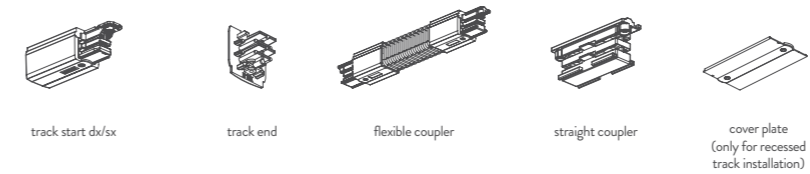

3PHASE ACCESSORY

TRACK ACCESSORY

version	voltage/current	switching	mounting	finish	code
Track Start DX	230V	ON-OFF / TRIAC	ceiling, pendant, recessed	white	MTRKADX0BBI
				black	MTRKADX0BNE
Track Start SX	230V	ON-OFF / TRIAC	ceiling, pendant, recessed	white	MTRKASX0BBI
				black	MTRKASX0BNE
Straight Coupler	230V	ON-OFF / TRIAC	ceiling, pendant, recessed	white	MTRKJLOBBI
				black	MTRKJLOBNE
Flexible Coupler	230V	ON-OFF / TRIAC	ceiling, pendant, recessed	white	MTRKJFOBBI
				black	MTRKJFOBNE
Track End	230V	ON-OFF / TRIAC	ceiling, pendant, recessed	white	MTRKEND00BI
				black	MTRKEND00NE
Cover plate	230V	ON-OFF / TRIAC	ceiling, pendant, recessed	white	MTRKCOVBI
				black	MTRKCOVNE
Middle feed	230V	ON-OFF / TRIAC	ceiling, pendant, recessed	white	MTRKAC0BBI
				black	MTRKAC0BNE
Track Start DX	230V	DALI / 1-10V	ceiling, pendant, recessed	white	MTRKADX0ABI
				black	MTRKADX0ANE
Track Start SX	230V	DALI / 1-10V	ceiling, pendant, recessed	white	MTRKASX0ABI
				black	MTRKASX0ANE
Track end	230V	DALI / 1-10V	ceiling, pendant, recessed	white	MTRKEND00BI
				black	MTRKEND00NE
Straight Coupler	230V	DALI / 1-10V	ceiling, pendant, recessed	white	MTRKJLOABI
				black	MTRKJLOANE
Flexible Coupler	230V	DALI / 1-10V	ceiling, pendant, recessed	white	MTRKJFOABI
				black	MTRKJFOANE
Cover plate	230V	DALI / 1-10V	ceiling, pendant, recessed	white	MTRKCOVABI
				black	MTRKCOVANE
Middle feed	230V	DALI / 1-10V	ceiling, pendant, recessed	white	MTRKAC0ABI
				black	MTRKAC0ANE
Clip	230V	DALI / 1-10V	ceiling, pendant	white	MTRKCL00BI
				black	MTRKCL00NE
Steel Cable 1,5m	230V	DALI / 1-10V	ceiling, pendant	white	MTRKAB0015BI
				black	MTRKAB0015NE
Steel Cable 3m	230V	DALI / 1-10V	ceiling, pendant	white	MTRKAB0030BI
				black	MTRKAB0030NE
Suspension nut M6	230V	DALI / 1-10V	ceiling, pendant	black	MTRKNUT