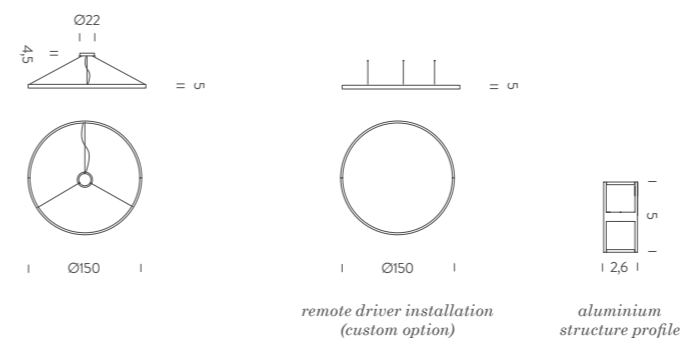

HOME - CIRCLE | 1,5m

DOWNLIGHT

CCT	max power	source	voltage	lum. flux	CRI	switching	code	finish
2700K	68W	linear LED	110/240V	3923lm	90	DALI 1-100%	BZRC1615G15DBO	white
							BZRC1615G15DNE	black
							BZRC1615G15DOR	matt gold
3000K				4154lm			BZRC1615G15WBO	white
							BZRC1615G15WNE	black
							BZRC1615G15WOR	matt gold
4000K				4616lm			BZRC1615G15NBO	white
							BZRC1615G15NNE	black
							BZRC1615G15NOR	matt gold

note RAL 9005 black | RAL 9016 white | shipped assembled

included round canopy with 1 x driver WALIMLED100/24 | 1 x dimmer interface WDIMDALIHP | 1 x electrical cable 4m | 3 x adjustable metal cables (length from 3m to 0,5m)

customizations optional accessories and customizable features on p.58-61

◆ IP40

UP-DOWNLIGHT

CCT	max power	source	voltage	lum. flux	CRI	switching	code	finish
2700K	136W	linear LED	220/240V	7847lm	90	DALI 1-100%	BZRC1715G15DBO	white
							BZRC1715G15DNE	black
							BZRC1715G15DOR	matt gold
3000K				8308lm			BZRC1715G15WBO	white
							BZRC1715G15WNE	black
							BZRC1715G15WOR	matt gold
4000K				9232lm			BZRC1715G15NBO	white
							BZRC1715G15NNE	black
							BZRC1715G15NOR	matt gold

note RAL 9005 black | RAL 9016 white | shipped assembled

included round canopy with 1 x driver WALIM150W24VIN | 1 x dimmer interface WDIMDALIHP | 1 x electrical cable 4m | 3 x adjustable metal cables (length from 3m to 0,5m)

customizations optional accessories and customizable features on p.58-61

◆ IP40