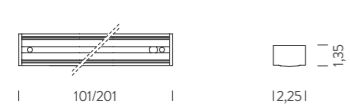

PENDANT

WALL

CEILING

RECESSED

SLACKLINE

REGULAR PENDANT

version	voltage/current	max power	source	flux	optic	CRI	switching	mounting	CCT	finish	code
1m	24VDC	15W	linear LED	860lm	diffused	97	acc. to driver	pendant	3000K	grey	BSLA0310G26WAA
				890lm		94			4000K	BSLA0310G26NAA	
2m	30W			1720lm		97			3000K		BSLA0320G26WAA
				1780lm		94			4000K	BSLA0320G26NAA	

REGULAR WALL

1m	24VDC	15W	linear LED	860lm		97		wall	3000K		BSLA4010G26WAA
				890lm		94			4000K	BSLA4010G26NAA	
2m	30W			1720lm		97			3000K		BSLA4020G26WAA
				1780lm		94			4000K	BSLA4020G26NAA	

REGULAR CEILING

1m	24VDC	15W	linear LED	860lm		97		ceiling	3000K		BSLA0410G26WAA
				890lm		94			4000K	BSLA0410G26NAA	
2m	30W			1720lm		97			3000K		BSLA0420G26WAA
				1780lm		94			4000K	BSLA0420G26NAA	

REGULAR RECESSED

1m	24VDC	15W	linear LED	860lm		97		recessed	3000K		BSLA2110G26WAA
				890lm		94			4000K	BSLA2110G26NAA	
2m	30W			1720lm		97			3000K		BSLA2120G26WAA
				1780lm		94			4000K	BSLA2120G26NAA	

note driver not included (more specifications on p.161), cable length 0,5m (ceiling, wall, recessed), 2m (pendant),

customizations 1-10V, DALI, DMX, Casambi, CCT 2700K, body length

IP40

SLACKLINE

TRIM RECESSED

version	voltage/current	max power	source	flux	optic	CRI	switching	mounting	CCT	finish	code
1m	24VDC	15W	linear LED	560lm	diffused	97	acc. to driver	recessed	3000K	grey	BSLA0110G26WAA
				660lm		94			4000K	BSLA0110G26NAA	
2m	30W			1120lm		97			3000K		BSLA0120G26WAA
				1320lm		94			4000K	BSLA0120G26NAA	
3m	45W			1980lm		97			3000K		BSLA0130G26WAA
				1680lm		94			4000K	BSLA0130G26NAA	

note driver not included (more specifications on p.161), cable length 0,5m

customizations 1-10V, DALI, DMX, Casambi, CCT 2700K, body length

IP40

MICRO