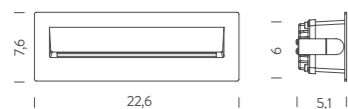

WALKBY PLUS

<i>voltage/current</i>	<i>max power</i>	<i>source</i>	<i>flux</i>	<i>optic</i>	<i>CRI</i>	<i>switching</i>	<i>mounting</i>	<i>CCT</i>	<i>finish</i>	<i>code</i>
220/240V	8W	LED Spot	330lm	direct asymmetric	> 80	ON-OFF	wall	3000K	dark grey	MWBY41P1038WGA
<i>note</i>	recessed box included, driver included									

IP65