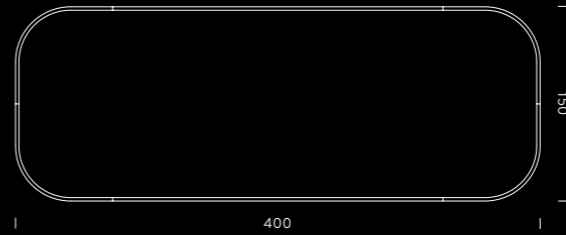

ZIRKOL | OVAL

Le infinite forme di ZIRKOL possono essere create su richiesta, per soddisfare qualsiasi esigenza di progetto. Profili lineari e curvi possono essere combinati e collegati per creare una lampada dal design unico perfettamente integrata all'ambiente per cui è stata realizzata, con una determinata emissione luminosa, temperatura colore e finitura. La volontà di soddisfare ogni esigenza progettuale è propria del dinamismo di Nemo Studio che si impegna ad offrire un servizio di supporto tecnico, fornendo soluzioni ad hoc per ottenere la luce perfetta. È possibile selezionare il tipo di emissione della luce (downlight e uplight), la temperatura colore (2700-3000-4000K, tunable white, RGB o RGBW), la dimmerazione (DALI, 0-10V, 1-10V o Push) e il controllo della luce (Casambi, DMX, etc.)