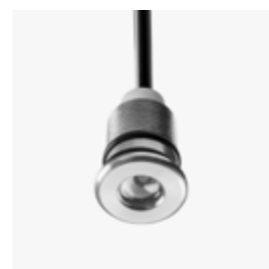

2,8

Ø1,9

LUX INDOOR

voltage/current	max power	source	flux	optic	CRI	switching	mounting	CCT	finish	code
IN 3V - 350mA	1,2W	LED spot	53lm	100°	90	according to driver	recessed	3000K	Grey	BLUX0101717WAA
				opal						BLUX0101G17WAA
			84lm	100°	80			4000K		BLUX0101717NAA
				opal						BLUX0101G17NAA
<i>note</i>	driver not included (more specifications in the table below), recessed hole Ø 16mm, depth 50mm, cable length 0,25m, spring/nut/O-ring mounting accessory (included), series connection									
<i>customizations</i>	DALI, DMX, Casambi									

IP40

anodized aluminium body

LUX INDOOR DRIVER

version	voltage/current	max power	IP	switching	dimensions cm	code
for 1 spot	350mA	1,4W	66	ON-OFF	3,8x3x2,3	WALIMLED01350
for 3 spots		4W	20		4x4x2,1	WALIMLED03350
for 3-8 spots		12W	20		9,8x3,3x2,2	WALIMLED08350
for 3-12 spots		17W	20		12,2x3,8x2,4	WALIMLED12350
for 12 spots		15W	20	dimmmable 1-10V	10,3x6,7x2,1	WALI/DIMM/JOLLY
<i>note</i>	series connection