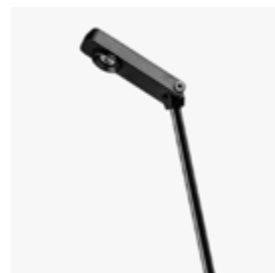

orientable -10°/+90°

LED EYE DRIVER

<i>version</i>	<i>voltage/current</i>	<i>max power</i>	<i>switching</i>	<i>dimensions cm</i>	<i>code</i>
for 2 spots	350mA	12W	ON-OFF	9,8x3,3x2,2	WALIMLED08350
for 3 spots		17W		12,2x3,8x2,4	WALIMLED12350
		15W	dimmable 1-10V	10,3x6,7x2,1	WALI/DIMM/JOLLY
for 5 spots		25W		12,4x7,9x2,2	WALI/MAXI/JOLLY
<i>note</i>	series connection