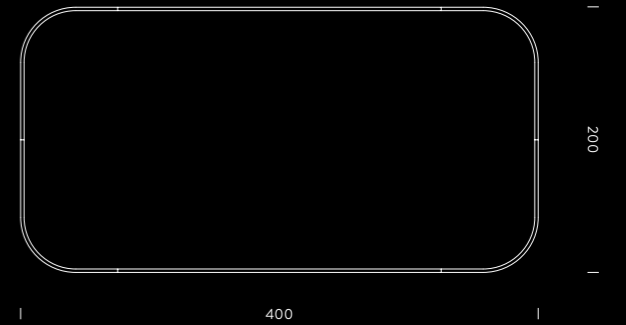

ZIRKOL | OVAL

Le infinite forme di ZIRKOL possono essere create su richiesta, per soddisfare qualsiasi esigenza di progetto. Profili lineari e curvi possono essere combinati e collegati per creare una lampada dal design unico perfettamente integrata all'ambiente per cui è stata realizzata, con una determinata emissione luminosa, temperatura colore e finitura. La volontà di soddisfare ogni esigenza progettuale è propria del dinamismo di Nemo Studio che si impegna ad offrire un servizio di supporto tecnico, fornendo soluzioni ad hoc per ottenere la luce perfetta. È possibile selezionare il tipo di emissione della luce (downlight e uplight), la temperatura colore (2700-3000-4000K, tunable white, RGB o RGBW), la dimmerazione (DALI, 0-10V, 1-10V o Push) e il controllo della luce (Casambi, DMX, etc.)