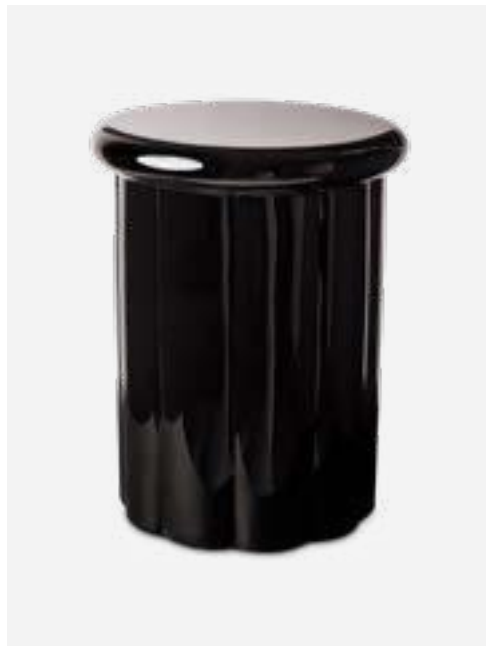

500-030-053

MOQ: 1 Piece

*Simple Bar Stool*

Colour: Cognac  
Materials: Wood  
Dimensions: Ø32 x H74 cm

510-070-091

MOQ: 1 Piece

*Roman Stool*

**Colour: White**  
**Materials: Synthetic material**  
**Dimensions: Ø35,5 x H46,5 cm**