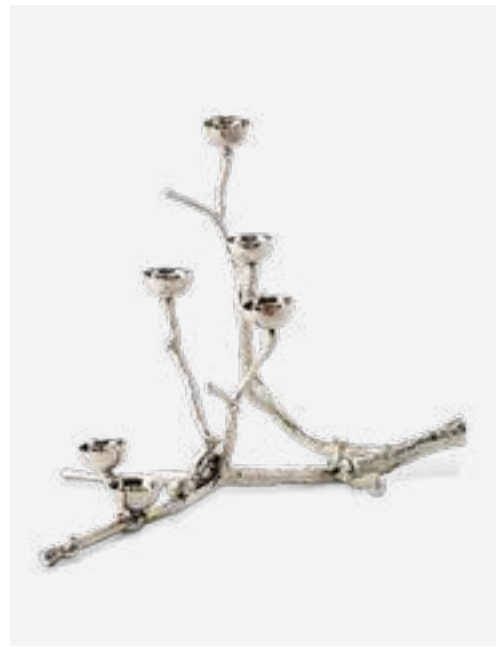

390-225-148 **MOQ: 4 Pieces**

*Twiggy Candle Holder - XS*

**Colour: Silver**  
**Materials: Metal**  
**Dimensions: L18 x W11,5 x H14 cm**

390-225-003 **MOQ: 4 Pieces**

*Twiggy Candle Holder - S*

**Colour: Silver**  
**Materials: Metal**  
**Dimensions: Ø40 x H35 cm**