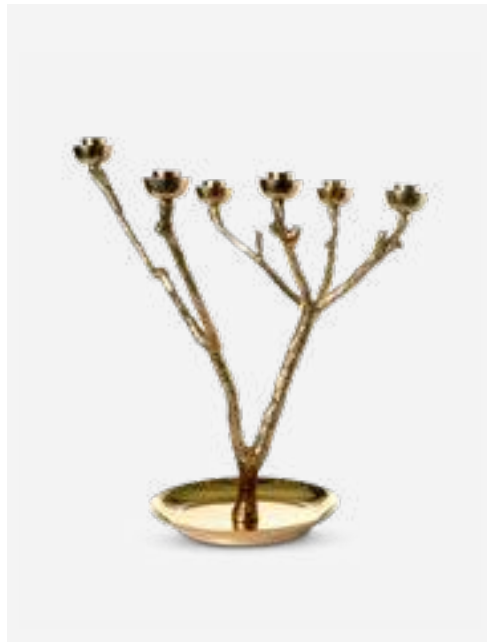

375-225-022 **MOQ: 2 Pieces**

*Twiggy Candle Holder*

**Colour: Silver**  
**Materials: Metal**  
**Dimensions: L30 x W30 x H30 cm**

390-225-149 **MOQ: 4 Pieces**

*Twiggy Candle Holder - XS*

**Colour: Gold**  
**Materials: Metal**  
**Dimensions: L18 x W11,5 x H14 cm**