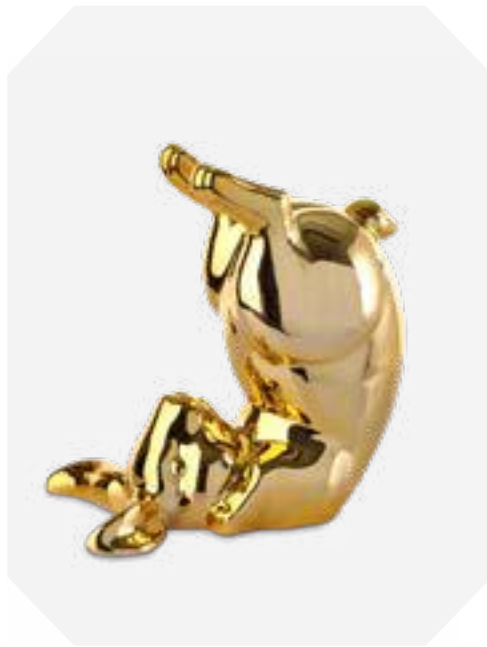

230-300-150

MOQ: 1 Set

*Symbolic Animal Head Set*

**Colour:** Turquoise  
**Materials:** Porcelain  
**Dimensions:** L22 x W18 x H29 cm per piece

230-300-162 **MOQ: 4 Pieces**

*Bunny Belly Moneybox*

**Colour: Gold**  
**Materials: Porcelain**  
**Dimensions: L21 x W16 x H22 cm**