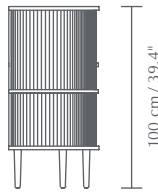

## DIMENSIONS

H x W x D: 100 x 120 x 50 cm / 39.4 x 47.2 x 19.7"

## PACKAGING DIMENSIONS (L x W x H)

Box 1: 128 x 17 x 62.5 cm / 50.4 x 6.7 x 24.6"  
Box 2: 32.5 x 9.5 x 16.5 cm / 12.8 x 3.7 x 6.5"  
Box 3: 47 x 9.5 x 16.5 cm / 18.5 x 3.7 x 6.5"

21 cm / 8.3"

100 cm / 39.4"

50 cm / 19.7"

120 cm / 47.2"