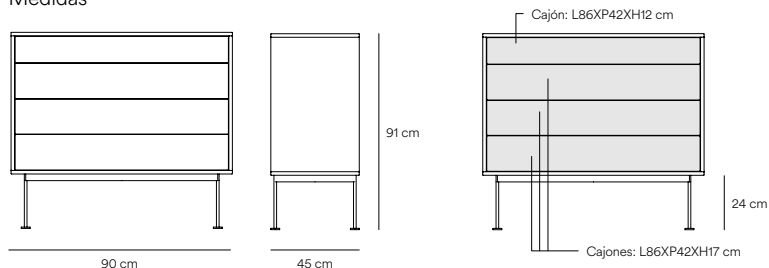

Diseñado por Cambres Design

Medidas

Modelos

14978_TE

14982_TE

14980_TE

Acabados

Estructura patas metálicas