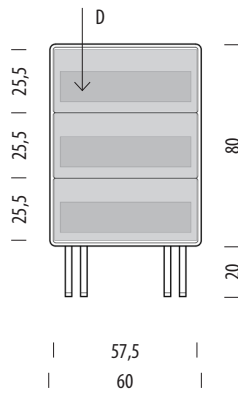

## Basic info

<b>Design</b>	Mustafa Čohadžić
<b>Product size</b>	W: 118, D: 45, H: 100
<b>Packaging</b>	W: 121,5, D: 54, H: 86
<b>Volume</b>	0,56 m <sup>3</sup>
<b>Net weight</b>	59,5 kg
<b>Gross weight</b>	63,5 kg

## Basic info

**Design** Mustafa Čohadžić

**Product size** W: 176, D: 45, H: 100

**Packaging** W: 179, D: 54, H: 86

**Volume** 0,83 m<sup>3</sup>

**Net weight** 89,5 kg

**Gross weight** 94 kg

## Item no. 19E

Assembly 15 min / 2 persons

Internal storage	Width	Depth	Height
D (each)	51,5	34,5	12
C-U (each)	56	41	21-27
C-M (each)	56	41	17-31
C-B (each)	56	41	21-27

▲ Shelves indicated with triangle arrows are height-adjustable and removable.

## Basic info

<b>Design</b>	Mustafa Čohadžić
<b>Product size</b>	W: 60, D: 45, H: 100
<b>Packaging</b>	W: 63, D: 54, H: 86
<b>Volume</b>	0,29 m <sup>3</sup>
<b>Net weight</b>	37,5 kg
<b>Gross weight</b>	41,1 kg