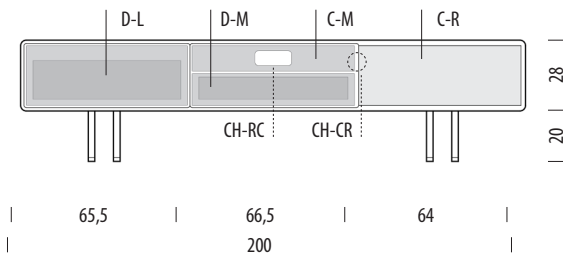

Body Solid oak, Fronts Linoleum, Legs Powder-coated steel

Version: 1-8-2021

Basic info

Design Mustafa Čohadžić

Product size W: 200, D: 45, H: 48

Packaging W: 202, D: 54, H: 34

Volume 0,37 m³

Net weight 53,8 kg

Gross weight 57,3 kg

Item no. 066

Assembly 15 min / 2 persons

Internal storage	Width	Depth	Height
D-L	58	34,5	15
D-M	58	34,5	8
C-M	64	41	9
C-R	64	41	23,5
CH-RC	14		5
CH-CR	Ø5		

Selected options

Body

Oiled Oak
1015
White oil