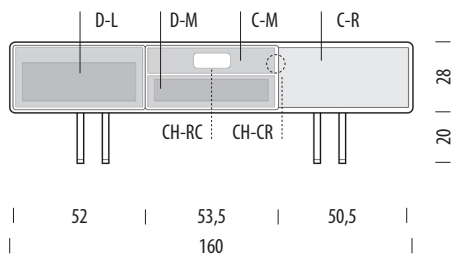

## Basic info

**Design** Mustafa Čohadžić

**Product size** W: 160, D: 45, H: 48

**Packaging** W: 163, D: 54, H: 34

**Volume** 0,30 m<sup>3</sup>

**Net weight** 47,4 kg

**Gross weight** 50,4 kg