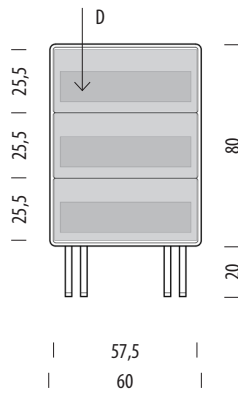

## Basic info

<b>Design</b>	Mustafa Čohadžić
<b>Product size</b>	W: 118, D: 45, H: 100
<b>Packaging</b>	W: 121,5, D: 54, H: 86
<b>Volume</b>	0,56 m <sup>3</sup>
<b>Net weight</b>	59,5 kg
<b>Gross weight</b>	63,5 kg

## Basic info

<b>Design</b>	Mustafa Čohadžić
<b>Product size</b>	W: 176, D: 45, H: 100
<b>Packaging</b>	W: 179, D: 54, H: 86
<b>Volume</b>	0,83 m <sup>3</sup>
<b>Net weight</b>	89,5 kg
<b>Gross weight</b>	94 kg

### Item no. 19E

Assembly 15 min / 2 persons

Internal storage	Width	Depth	Height
D (each)	51,5	34,5	12
C-U (each)	56	41	21-27
C-M (each)	56	41	17-31
C-B (each)	56	41	21-27

▲ Shelves indicated with triangle arrows are height-adjustable and removable.

## Basic info

<b>Design</b>	Mustafa Čohadžić
<b>Product size</b>	W: 60, D: 45, H: 100
<b>Packaging</b>	W: 63, D: 54, H: 86
<b>Volume</b>	0,29 m <sup>3</sup>
<b>Net weight</b>	37,5 kg
<b>Gross weight</b>	41,1 kg