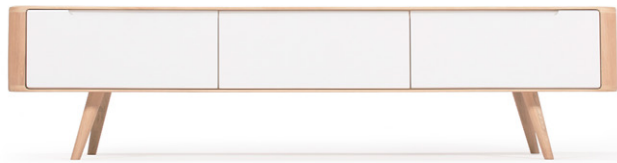

Ena lowboard 180 x 42

Body Solid oak, Fronts MDF

Version: 14-10-2021

Basic info

Design Salih Teskeredžić

Product size W: 180, D: 42, H: 45

Packaging W: 187, D: 46, H: 28

Volume 0,24 m³

Net weight 32,5 kg

Gross weight 36,6 kg

Item no. 153

Assembly 15 min / 2 persons

Internal storage	Width	Depth	Height
D-L	50	32	15
C	54	39	21
D-R	50	32	15
CH-RC	Ø6