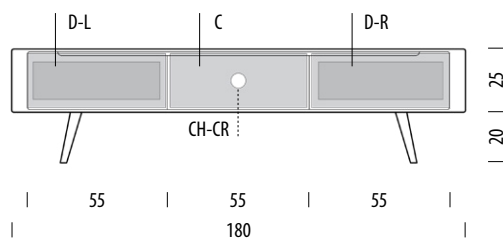

Version: 14-10-2021

Basic info

Design Salih Teskeredžić

Product size W: 135, D: 55, H: 45

Packaging W: 142, D: 59, H: 28

Volume 0,23 m³

Net weight 33,5 kg

Gross weight 36,6 kg

Item no. 157

Assembly 15 min / 2 persons

Internal storage	Width	Depth	Height
D-L	35	42	15
C	39	52	21
D-R	35	42	15
CH-RC	Ø6		

Ena lowboard 180 x 42

Body Solid oak, Fronts MDF

Version: 14-10-2021

Basic info

Design Salih Teskeredžić

Product size W: 180, D: 42, H: 45

Packaging W: 187, D: 46, H: 28

Volume 0,24 m³

Net weight 32,5 kg

Gross weight 36,6 kg

Item no. 153

Assembly 15 min / 2 persons

Internal storage	Width	Depth	Height
D-L	50	32	15
C	54	39	21
D-R	50	32	15
CH-RC	Ø6		