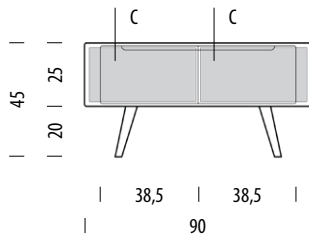

Item no. 06D

Assembly 20 min / 2 persons

Internal storage	Width	Depth	Height
C-U	86	48	25
C-B	86	48	129
D	73	42	15

Ena storage bench

Base Solid oak, Fronts MDF

Version: 14-10-2021

Basic info

Design	Salih Teskeredžić
Product size	W: 90, D: 42, H: 45
Packaging	W: 96, D: 46, H: 28
Volume	0,12 m ³
Net weight	19 kg
Gross weight	21,5 kg