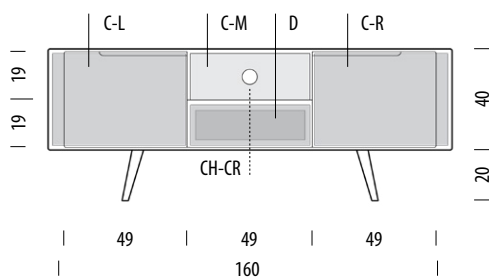

## Basic info

**Design** Salih Teskeredžić

**Product size** W: 135, D: 42, H: 60

**Packaging** W: 141, D: 46, H: 43,5

**Volume** 0,28 m<sup>3</sup>

**Net weight** 43,6 kg

**Gross weight** 47,2 kg

### Item no. 05A

Assembly 15 min / 2 persons

Internal storage	Width	Depth	Height
C-L	65	39	18
D (each)	56	32	12
C-R	65	39	18
CH-RC	Ø6		

## Basic info

<b>Design</b>	Salih Teskeredžić
<b>Product size</b>	W: 160, D: 42, H: 60
<b>Packaging</b>	W: 166, D: 46, H: 43,5
<b>Volume</b>	0,33 m <sup>3</sup>
<b>Net weight</b>	43,1 kg
<b>Gross weight</b>	47,4 kg