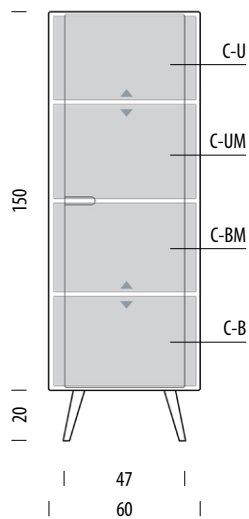

## Basic info

**Design** Salih Teskeredžić

**Product size** W: 180, D: 42, H: 110

**Packaging** W: 186, D: 46, H: 94

**Volume** 0,80 m<sup>3</sup>

**Net weight** 94,7 kg

**Gross weight** 101,9 kg

## Basic info

<b>Design</b>	Salih Teskeredžić
<b>Product size</b>	W: 60, D: 42, H: 110
<b>Packaging</b>	W: 64, D: 46, H: 94
<b>Volume</b>	0,28 m <sup>3</sup>
<b>Net weight</b>	34,6 kg
<b>Gross weight</b>	36,6 kg

### Item no. 05F

Assembly 15 min / 2 persons

Internal storage	Width	Depth	Height
C-U	56	39	23-30
C-M	56	39	21-33
C-B	56	39	25-32

- ▲ Shelves indicated with triangle arrows are height-adjustable and removable.
- ▼

## Basic info

<b>Design</b>	Salih Teskeredžić
<b>Product size</b>	W: 60, D: 42, H: 170
<b>Packaging</b>	W: 64, D: 46, H: 154
<b>Volume</b>	0,45 m <sup>3</sup>
<b>Net weight</b>	50,3 kg
<b>Gross weight</b>	53,6 kg