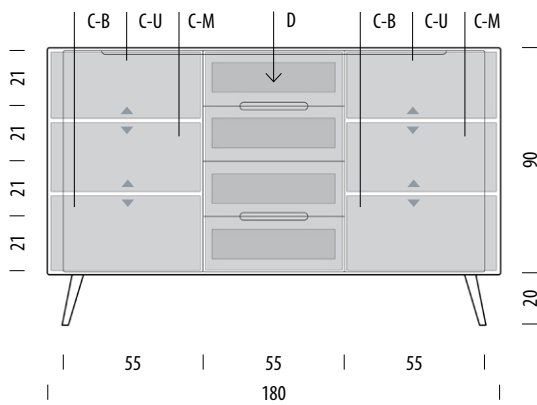

## Basic info

**Design** Salih Teskeredžić

**Product size** W: 180, D: 42, H: 110

**Packaging** W: 186, D: 46, H: 94

**Volume** 0,80 m<sup>3</sup>

**Net weight** 94,7 kg

**Gross weight** 101,9 kg