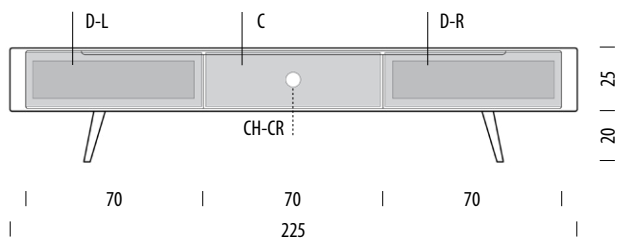

## Basic info

**Design** Salih Teskeredžić

**Product size** W: 225, D: 55, H: 45

**Packaging** W: 232, D: 59, H: 28

**Volume** 0,38 m<sup>3</sup>

**Net weight** 51,3 kg

**Gross weight** 55,7 kg