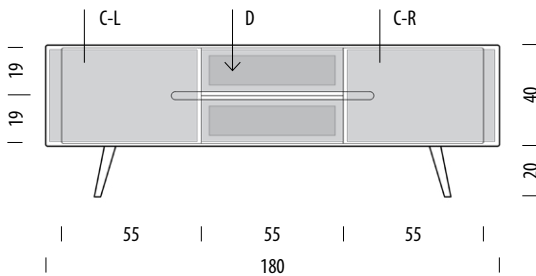

## Basic info

**Design** Salih Teskeredžić

**Product size** W: 135, D: 42, H: 60

**Packaging** W: 141, D: 46, H: 43,5

**Volume** 0,28 m<sup>3</sup>

**Net weight** 39,5 kg

**Gross weight** 43,2 kg

## Basic info

<b>Design</b>	Salih Teskeredžić
<b>Product size</b>	W: 180, D: 42, H: 60
<b>Packaging</b>	W: 186, D: 46, H: 43,5
<b>Volume</b>	0,37 m <sup>3</sup>
<b>Net weight</b>	48,2 kg
<b>Gross weight</b>	52 kg