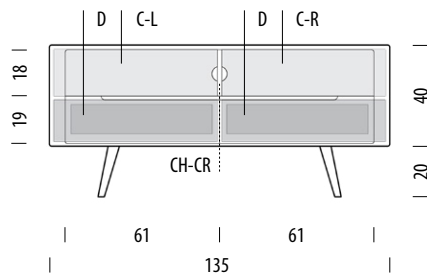

## Basic info

**Design** Salih Teskeredžić

**Product size** W: 135, D: 42, H: 60

**Packaging** W: 141, D: 46, H: 43,5

**Volume** 0,28 m<sup>3</sup>

**Net weight** 43,6 kg

**Gross weight** 47,2 kg