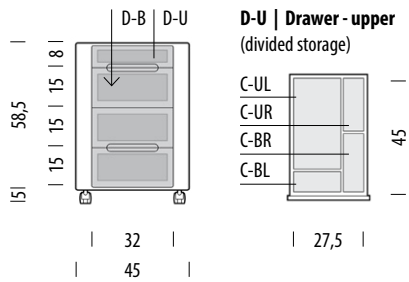

## Basic info

**Design** Salih Teskeredžić

**Product size** W: 45, D: 55, H: 63,5

**Packaging** W: 49, D: 59, H: 64

**Volume** 0,19 m<sup>3</sup>

**Net weight** 36,8 kg

**Gross weight** 39,8 kg