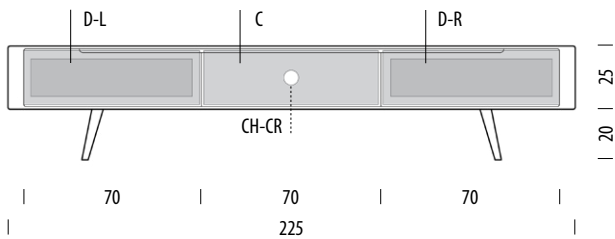

## Basic info

**Design** Salih Teskeredžić

**Product size** W: 225, D: 42, H: 45

**Packaging** W: 232, D: 46, H: 28

**Volume** 0,30 m<sup>3</sup>

**Net weight** 40 kg

**Gross weight** 44,4 kg