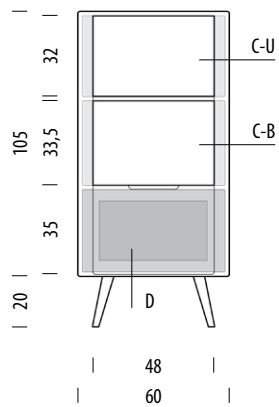

## Basic info

<b>Design</b>	Salih Teskeredžić
<b>Product size</b>	W: 90, D: 42, H: 110
<b>Packaging</b>	W: 94, D: 46, H: 94
<b>Volume</b>	0,41 m <sup>3</sup>
<b>Net weight</b>	53,9 kg
<b>Gross weight</b>	56,4 kg

## Basic info

<b>Design</b>	Salih Teskeredžić
<b>Product size</b>	W: 90, D: 42, H: 170
<b>Packaging</b>	W: 94, D: 46, H: 154
<b>Volume</b>	0,67 m <sup>3</sup>
<b>Net weight</b>	73,4 kg
<b>Gross weight</b>	80,1 kg

## Item no. 05D

Assembly 15 min / 2 persons

Internal storage	Width	Depth	Height
C-U (each)	42	39	30-36
C-UM (each)	42	39	34-40
C-BM (each)	42	39	32-38
C-B (each)	42	39	32-38

▲ Shelves indicated with triangle arrows are height-adjustable and removable.

## Basic info

<b>Design</b>	Salih Teskeredžić
<b>Product size</b>	W: 60, D: 42, H: 125
<b>Packaging</b>	W: 64, D: 46, H: 109
<b>Volume</b>	0,32 m <sup>3</sup>
<b>Net weight</b>	38 kg
<b>Gross weight</b>	41,5 kg