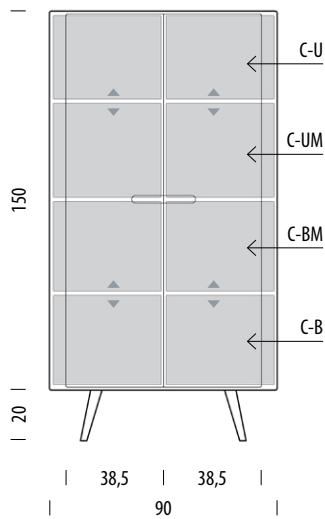

## Basic info

<b>Design</b>	Salih Teskeredžić
<b>Product size</b>	W: 90, D: 42, H: 110
<b>Packaging</b>	W: 94, D: 46, H: 94
<b>Volume</b>	0,41 m <sup>3</sup>
<b>Net weight</b>	53,9 kg
<b>Gross weight</b>	56,4 kg

### Item no. 05B

Assembly 15 min / 2 persons

Internal storage	Width	Depth	Height
C-U (each)	42	39	17-23,5
C-UM (each)	42	39	14-26,5
C-BM (each)	42	39	14-26,5
C-B (each)	42	39	17-23,5

- ▲ Shelves indicated with triangle arrows are height-adjustable and removable.

## Basic info

<b>Design</b>	Salih Teskeredžić
<b>Product size</b>	W: 90, D: 42, H: 170
<b>Packaging</b>	W: 94, D: 46, H: 154
<b>Volume</b>	0,67 m <sup>3</sup>
<b>Net weight</b>	73,4 kg
<b>Gross weight</b>	80,1 kg