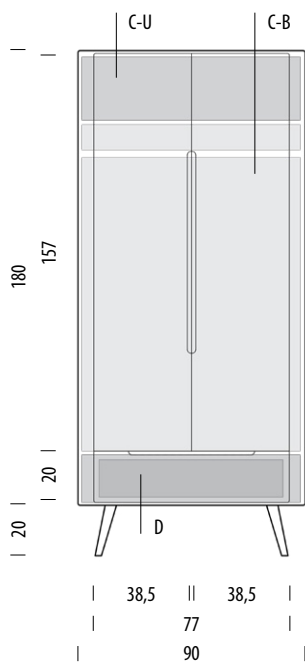

## Basic info

<b>Design</b>	Salih Teskeredžić
<b>Product size</b>	W: 60, D: 42, H: 196
<b>Packaging</b>	W: 64, D: 46, H: 180
<b>Volume</b>	0,53 m <sup>3</sup>
<b>Net weight</b>	54,5 kg
<b>Gross weight</b>	58,5 kg

## Basic info

<b>Design</b>	Salih Teskeredžić
<b>Product size</b>	W: 90, D: 35, H: 200
<b>Packaging</b>	W: 94, D: 39, H: 184
<b>Volume</b>	0,68 m <sup>3</sup>
<b>Net weight</b>	46,3 kg
<b>Gross weight</b>	52,2 kg

## Basic info

<b>Design</b>	Salih Teskeredžić
<b>Product size</b>	W: 90, D: 55, H: 200
<b>Packaging</b>	W: 94, D: 59, H: 184
<b>Volume</b>	1,02 m <sup>3</sup>
<b>Net weight</b>	89,9 kg
<b>Gross weight</b>	98,2 kg

## Basic info

<b>Design</b>	Salih Teskeredžić
<b>Product size</b>	W: 90, D: 42, H: 45
<b>Packaging</b>	W: 96, D: 46, H: 28
<b>Volume</b>	0,12 m <sup>3</sup>
<b>Net weight</b>	19 kg
<b>Gross weight</b>	21,5 kg