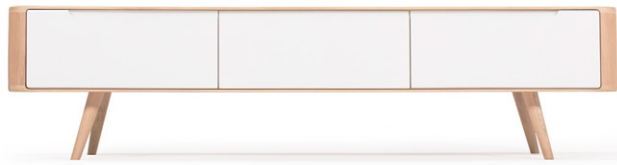

Ena lowboard 180 x 42

Body Solid oak, Fronts MDF

Version: 14-10-2021

Basic info

Design Salih Teskeredžić

Product size W: 180, D: 42, H: 45

Packaging W: 187, D: 46, H: 28

Volume 0,24 m³

Net weight 32,5 kg

Gross weight 36,6 kg

Item no. 153

Assembly 15 min / 2 persons

Internal storage	Width	Depth	Height
D-L	50	32	15
C	54	39	21
D-R	50	32	15
CH-RC	Ø6