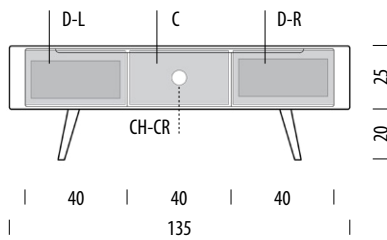

## Basic info

**Design** Salih Teskeredžić

**Product size** W: 135, D: 42, H: 45

**Packaging** W: 142, D: 46, H: 28

**Volume** 0,18 m<sup>3</sup>

**Net weight** 26,3 kg

**Gross weight** 28,9 kg