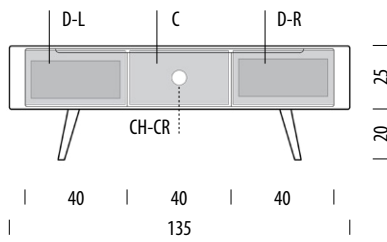

## Basic info

**Design** Salih Teskeredžić

**Product size** W: 135, D: 42, H: 45

**Packaging** W: 142, D: 46, H: 28

**Volume** 0,18 m<sup>3</sup>

**Net weight** 26,3 kg

**Gross weight** 28,9 kg

## Basic info

**Design** Salih Teskeredžić

**Product size** W: 135, D: 55, H: 45

**Packaging** W: 142, D: 59, H: 28

**Volume** 0,23 m<sup>3</sup>

**Net weight** 33,5 kg

**Gross weight** 36,6 kg