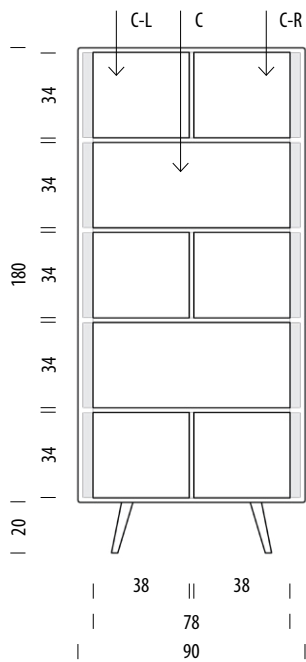

## Basic info

<b>Design</b>	Salih Teskeredžić
<b>Product size</b>	W: 60, D: 42, H: 125
<b>Packaging</b>	W: 64, D: 46, H: 109
<b>Volume</b>	0,32 m <sup>3</sup>
<b>Net weight</b>	38 kg
<b>Gross weight</b>	41,5 kg

## Basic info

<b>Design</b>	Salih Teskeredžić
<b>Product size</b>	W: 60, D: 42, H: 196
<b>Packaging</b>	W: 64, D: 46, H: 180
<b>Volume</b>	0,53 m <sup>3</sup>
<b>Net weight</b>	54,5 kg
<b>Gross weight</b>	58,5 kg

## Basic info

<b>Design</b>	Salih Teskeredžić
<b>Product size</b>	W: 90, D: 35, H: 200
<b>Packaging</b>	W: 94, D: 39, H: 184
<b>Volume</b>	0,68 m <sup>3</sup>
<b>Net weight</b>	46,3 kg
<b>Gross weight</b>	52,2 kg

## Basic info

<b>Design</b>	Salih Teskeredžić
<b>Product size</b>	W: 90, D: 55, H: 200
<b>Packaging</b>	W: 94, D: 59, H: 184
<b>Volume</b>	1,02 m <sup>3</sup>
<b>Net weight</b>	89,9 kg
<b>Gross weight</b>	98,2 kg