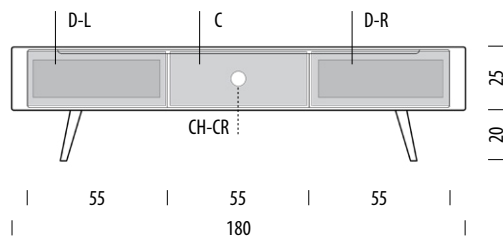

## Basic info

**Design** Salih Teskeredžić

**Product size** W: 180, D: 55, H: 45

**Packaging** W: 187, D: 59, H: 28

**Volume** 0,31 m<sup>3</sup>

**Net weight** 41,4 kg

**Gross weight** 45,9 kg