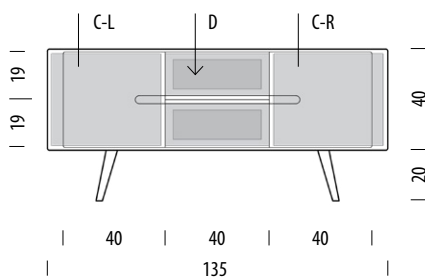

## Basic info

**Design** Salih Teskeredžić

**Product size** W: 135, D: 42, H: 60

**Packaging** W: 141, D: 46, H: 43,5

**Volume** 0,28 m<sup>3</sup>

**Net weight** 39,5 kg

**Gross weight** 43,2 kg