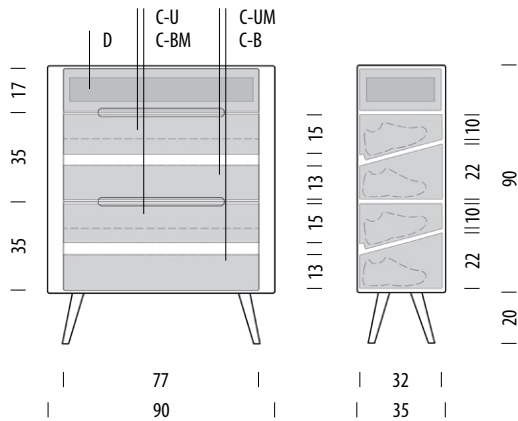

## Basic info

<b>Design</b>	Salih Teskeredžić
<b>Product size</b>	W: 120, D: 42, H: 90
<b>Packaging</b>	W: 124, D: 46, H: 74
<b>Volume</b>	0,42 m <sup>3</sup>
<b>Net weight</b>	63,4 kg
<b>Gross weight</b>	68,2 kg

## Item no. 073

Assembly 20 min / 2 persons

Internal storage	Width	Depth	Height
D (each)	102	32	11

## Basic info

<b>Design</b>	Salih Teskeredžić
<b>Product size</b>	W: 90, D: 35, H: 110
<b>Packaging</b>	W: 94, D: 39, H: 94
<b>Volume</b>	0,35 m <sup>3</sup>
<b>Net weight</b>	49,5 kg
<b>Gross weight</b>	53,3 kg