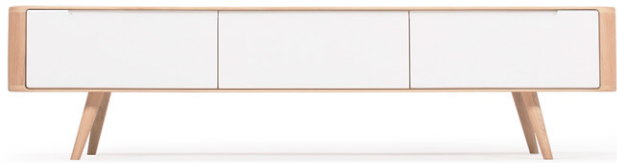

Ena lowboard 180 x 55

Body Solid oak, Fronts MDF

Version: 14-10-2021

Basic info

Design Salih Teskeredžić

Product size W: 180, D: 55, H: 45

Packaging W: 187, D: 59, H: 28

Volume 0,31 m³

Net weight 41,4 kg

Gross weight 45,9 kg

Item no. 158

Assembly 15 min / 2 persons

Internal storage	Width	Depth	Height
D-L	50	42	15
C	54	52	21
D-R	50	42	15
CH-RC	Ø6