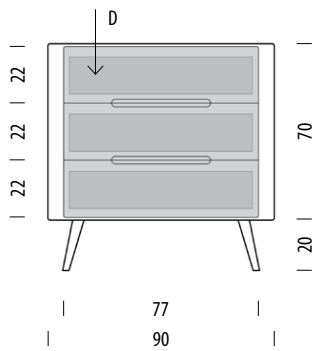

## Basic info

<b>Design</b>	Salih Teskeredžić
<b>Product size</b>	W: 55, D: 42, H: 40
<b>Packaging</b>	W: 59, D: 46, H: 24
<b>Volume</b>	0,07 m <sup>3</sup>
<b>Net weight</b>	15 kg
<b>Gross weight</b>	16,9 kg

## Basic info

<b>Design</b>	Salih Teskeredžić
<b>Product size</b>	W: 90, D: 42, H: 90
<b>Packaging</b>	W: 94, D: 46, H: 74
<b>Volume</b>	0,32 m <sup>3</sup>
<b>Net weight</b>	50,1 kg
<b>Gross weight</b>	54,5 kg