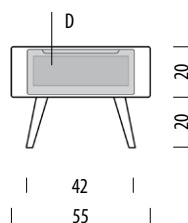

Ena nightstand 55 - 1 drawer

Body Solid oak, Fronts MDF

Version: 14-10-2021

Basic info

Design	Salih Teskeredžić
Product size	W: 55, D: 42, H: 40
Packaging	W: 59, D: 46, H: 24
Volume	0,07 m³
Net weight	15 kg
Gross weight	16,9 kg

Item no. 044

Assembly 20 min / 1 person

Internal storage	Width	Depth	Height
D	37	32	12