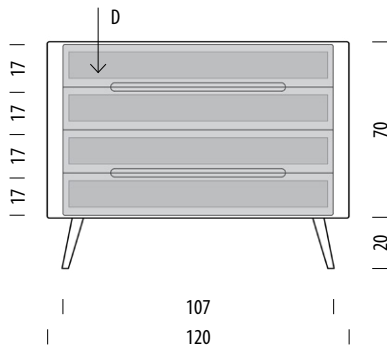

Ena drawer 120 - 4 drawers

Body Solid oak, Fronts MDF

Version: 14-10-2021

Basic info

Design	Salih Teskeredžić
Product size	W: 120, D: 42, H: 90
Packaging	W: 124, D: 46, H: 74
Volume	0,42 m³
Net weight	63,4 kg
Gross weight	68,2 kg

Item no. 073

Assembly 20 min / 2 persons

Internal storage	Width	Depth	Height
D (each)	102	32	11