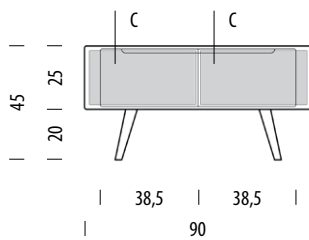

Ena storage bench

Base Solid oak, Fronts MDF

Version: 14-10-2021

Basic info

Design	Salih Teskeredžić
Product size	W: 90, D: 42, H: 45
Packaging	W: 96, D: 46, H: 28
Volume	0,12 m³
Net weight	19 kg
Gross weight	21,5 kg

Item no. 07E

Assembly 15 min / 2 persons

Internal storage	Width	Depth	Height
C	42	39	21