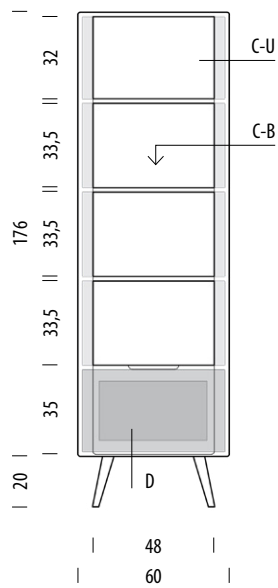

## Basic info

<b>Design</b>	Salih Teskeredžić
<b>Product size</b>	W: 90, D: 42, H: 170
<b>Packaging</b>	W: 94, D: 46, H: 154
<b>Volume</b>	0,67 m <sup>3</sup>
<b>Net weight</b>	73,4 kg
<b>Gross weight</b>	80,1 kg

## Basic info

<b>Design</b>	Salih Teskeredžić
<b>Product size</b>	W: 60, D: 42, H: 125
<b>Packaging</b>	W: 64, D: 46, H: 109
<b>Volume</b>	0,32 m <sup>3</sup>
<b>Net weight</b>	38 kg
<b>Gross weight</b>	41,5 kg

## Basic info

<b>Design</b>	Salih Teskeredžić
<b>Product size</b>	W: 60, D: 42, H: 196
<b>Packaging</b>	W: 64, D: 46, H: 180
<b>Volume</b>	0,53 m <sup>3</sup>
<b>Net weight</b>	54,5 kg
<b>Gross weight</b>	58,5 kg

## Basic info

<b>Design</b>	Salih Teskeredžić
<b>Product size</b>	W: 90, D: 35, H: 200
<b>Packaging</b>	W: 94, D: 39, H: 184
<b>Volume</b>	0,68 m <sup>3</sup>
<b>Net weight</b>	46,3 kg
<b>Gross weight</b>	52,2 kg