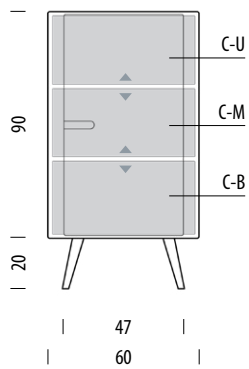

## Basic info

**Design** Salih Teskeredžić

**Product size** W: 180, D: 42, H: 110

**Packaging** W: 186, D: 46, H: 94

**Volume** 0,80 m<sup>3</sup>

**Net weight** 94,7 kg

**Gross weight** 101,9 kg

## Item no. 076

Assembly 15 min / 2 persons

Internal storage	Width	Depth	Height
C-U	59	39	23-30
C-M	59	39	21-33
C-B	59	39	25-32
D (each)	50	32	12

▲ Shelves indicated with triangle arrows are height-adjustable and removable.

## Basic info

<b>Design</b>	Salih Teskeredžić
<b>Product size</b>	W: 60, D: 42, H: 110
<b>Packaging</b>	W: 64, D: 46, H: 94
<b>Volume</b>	0,28 m <sup>3</sup>
<b>Net weight</b>	34,6 kg
<b>Gross weight</b>	36,6 kg