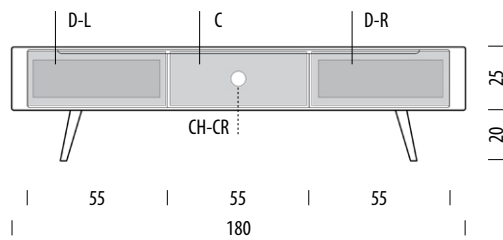

## Basic info

**Design** Salih Teskeredžić

**Product size** W: 180, D: 42, H: 45

**Packaging** W: 187, D: 46, H: 28

**Volume** 0,24 m<sup>3</sup>

**Net weight** 32,5 kg

**Gross weight** 36,6 kg