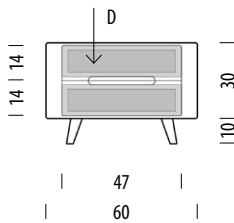

## Basic info

<b>Design</b>	Salih Teskeredžić
<b>Product size</b>	W: 160, D: 42, H: 60
<b>Packaging</b>	W: 166, D: 46, H: 43,5
<b>Volume</b>	0,33 m <sup>3</sup>
<b>Net weight</b>	43,1 kg
<b>Gross weight</b>	47,4 kg

## Basic info

<b>Design</b>	Salih Teskeredžić
<b>Product size</b>	W: 60, D: 42, H: 40
<b>Packaging</b>	W: 64, D: 46, H: 34
<b>Volume</b>	0,10 m <sup>3</sup>
<b>Net weight</b>	21,5 kg
<b>Gross weight</b>	23,1 kg