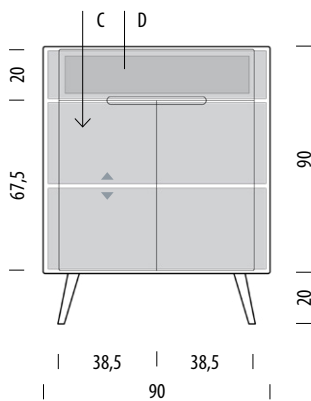

## Basic info

<b>Design</b>	Salih Teskeredžić
<b>Product size</b>	W: 120, D: 42, H: 90
<b>Packaging</b>	W: 124, D: 46, H: 74
<b>Volume</b>	0,42 m <sup>3</sup>
<b>Net weight</b>	63,4 kg
<b>Gross weight</b>	68,2 kg

## Basic info

<b>Design</b>	Salih Teskeredžić
<b>Product size</b>	W: 90, D: 35, H: 110
<b>Packaging</b>	W: 94, D: 39, H: 94
<b>Volume</b>	0,35 m <sup>3</sup>
<b>Net weight</b>	49,5 kg
<b>Gross weight</b>	53,3 kg

## Basic info

<b>Design</b>	Salih Teskeredžić
<b>Product size</b>	W: 90, D: 42, H: 110
<b>Packaging</b>	W: 94, D: 46, H: 94
<b>Volume</b>	0,41 m <sup>3</sup>
<b>Net weight</b>	52,8 kg
<b>Gross weight</b>	56,4 kg