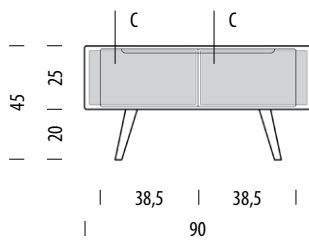

Item no. 06D

Assembly 20 min / 2 persons

Internal storage	Width	Depth	Height
C-U	86	48	25
C-B	86	48	129
D	73	42	15

Ena storage bench

Base Solid oak, Fronts MDF

Version: 14-10-2021

Basic info

Design	Salih Teskeredžić
Product size	W: 90, D: 42, H: 45
Packaging	W: 96, D: 46, H: 28
Volume	0,12 m ³
Net weight	19 kg
Gross weight	21,5 kg