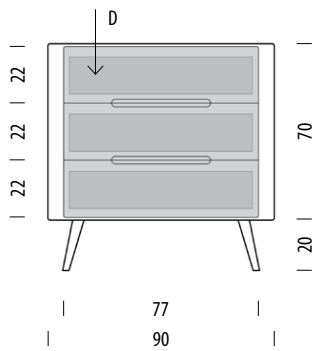

Ena nightstand 55 - 1 drawer

Body Solid oak, Fronts MDF

Version: 14-10-2021

Basic info

Design	Salih Teskeredžić
Product size	W: 55, D: 42, H: 40
Packaging	W: 59, D: 46, H: 24
Volume	0,07 m ³
Net weight	15 kg
Gross weight	16,9 kg

Item no. 044

Assembly 20 min / 1 person

Internal storage	Width	Depth	Height
D	37	32	12

Ena drawer 90 - 3 drawers

Body Solid oak, Fronts MDF

Version: 14-10-2021

Basic info

Design	Salih Teskeredžić
Product size	W: 90, D: 42, H: 90
Packaging	W: 94, D: 46, H: 74
Volume	0,32 m ³
Net weight	50,1 kg
Gross weight	54,5 kg

Item no. 072

Assembly 20 min / 2 persons

Internal storage	Width	Depth	Height
D (each)	72	32	15

Ena drawer 120 - 4 drawers

Body Solid oak, Fronts MDF

Version: 14-10-2021

Basic info

Design	Salih Teskeredžić
Product size	W: 120, D: 42, H: 90
Packaging	W: 124, D: 46, H: 74
Volume	0,42 m ³
Net weight	63,4 kg
Gross weight	68,2 kg