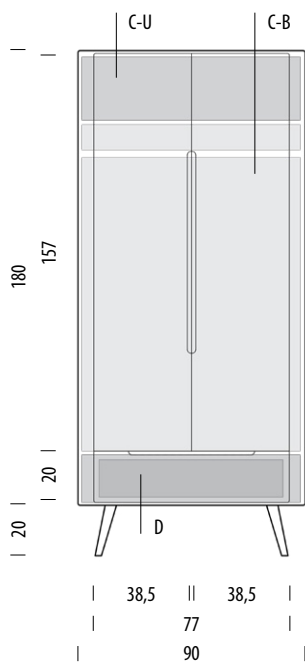

Item no. 063

Assembly 15 min / 2 persons

Internal storage	Width	Depth	Height
C-U	56	39	32
C-B	56	39	33,5
D	42	31	24

Ena shelf 196

Body Solid oak, Fronts MDF

Basic info

Design	Salih Teskeredžić
Product size	W: 60, D: 42, H: 196
Packaging	W: 64, D: 46, H: 180
Volume	0,53 m ³
Net weight	54,5 kg
Gross weight	58,5 kg

Item no. 064

Assembly 20 min / 2 persons

Internal storage	Width	Depth	Height
C-U	56	39	32
C-B	56	39	33,5
D	42	31	24

Ena room divider

Body Solid oak, Fronts MDF

Basic info

Design	Salih Teskeredžić
Product size	W: 90, D: 35, H: 200
Packaging	W: 94, D: 39, H: 184
Volume	0,68 m ³
Net weight	46,3 kg
Gross weight	52,2 kg

Item no. 080

Assembly 15 min / 2 persons

Internal storage	Width	Depth	Height
C-L (each)	42	31,5	34
C-R (each)	42	31,5	34
C	86	31,5	34

Ena wardrobe

Body Solid oak, Fronts MDF

Basic info

Design	Salih Teskeredžić
Product size	W: 90, D: 55, H: 200
Packaging	W: 94, D: 59, H: 184
Volume	1,02 m ³
Net weight	89,9 kg
Gross weight	98,2 kg

Product size W: 90, D: 42, H: 45

Packaging W: 96, D: 46, H: 28

Volume 0,12 m³

Net weight 19 kg

Gross weight 21,5 kg

Item no. 07E

Assembly 15 min / 2 persons

Internal storage	Width	Depth	Height
C	42	39	21