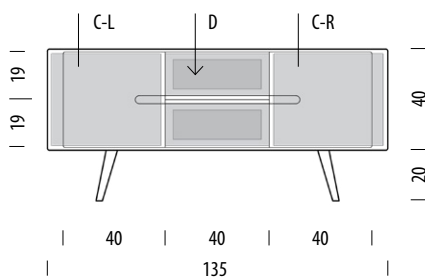

Product size W: 225, D: 55, H: 45

Packaging W: 232, D: 59, H: 28

Volume 0,38 m³

Net weight 51,3 kg

Gross weight 55,7 kg

Item no. 159

Assembly 15 min / 2 persons

Internal storage	Width	Depth	Height
D-L	65	42	15
C	69	52	21
D-R	65	42	15
CH-RC	Ø6		

Ena sideboard 135

Body Solid oak, Fronts MDF

Version: 14-10-2021

Basic info

Design Salih Teskeredžić

Product size W: 135, D: 42, H: 60

Packaging W: 141, D: 46, H: 43,5

Volume 0,28 m³

Net weight 39,5 kg

Gross weight 43,2 kg

Item no. 051

Assembly 15 min / 2 persons

Internal storage	Width	Depth	Height
C-L	44	39	36
D (each)	35	32	12
C-R	44	39	36

Ena sideboard 180

Body Solid oak, Fronts MDF

Version: 14-10-2021

Basic info

Design	Salih Teskeredžić
Product size	W: 180, D: 42, H: 60
Packaging	W: 186, D: 46, H: 43,5
Volume	0,37 m ³
Net weight	48,2 kg
Gross weight	52 kg

Item no. 052

Assembly 15 min / 2 persons

Internal storage	Width	Depth	Height
C-L	58	39	36
D (each)	50	32	12
C-R	58	39	36