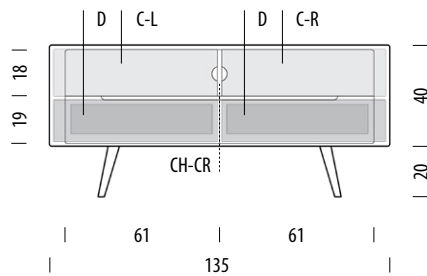

Basic info

Design	Salih Teskeredžić
Product size	W: 180, D: 42, H: 60
Packaging	W: 186, D: 46, H: 43,5
Volume	0,37 m ³
Net weight	48,2 kg
Gross weight	52 kg

Item no. 052

Assembly 15 min / 2 persons

Internal storage	Width	Depth	Height
C-L	58	39	36
D (each)	50	32	12
C-R	58	39	36

Product size W: 135, D: 42, H: 60

Packaging W: 141, D: 46, H: 43,5

Volume 0,28 m³

Net weight 43,6 kg

Gross weight 47,2 kg

Item no. 05A

Assembly 15 min / 2 persons

Internal storage	Width	Depth	Height
C-L	65	39	18
D (each)	56	32	12
C-R	65	39	18
CH-RC	Ø6		