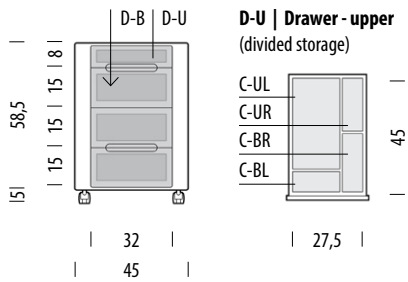

Ena office drawer

Body Solid oak, Fronts MDF

Version: 14-10-2021

Basic info

Design Salih Teskeredžić

Product size W: 45, D: 55, H: 63,5

Packaging W: 49, D: 59, H: 64

Volume 0,19 m³

Net weight 36,8 kg

Gross weight 39,8 kg

Item no. 07C

Assembly 5 min / 2 persons

Internal storage	Width	Depth	Height
D-B (each)	27,5	45	11

Drawer - upper (divided storage)

Internal storage	Width	Depth	Height
C-UL	18,5	36	5
C-UR	8	21	5
C-BR	8	23	5
C-BL	18,5	8	5