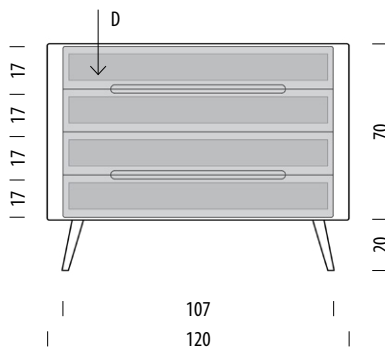

Item no. 044

Assembly 20 min / 1 person

Internal storage	Width	Depth	Height
D	37	32	12

Ena drawer 90 - 3 drawers

Body Solid oak, Fronts MDF

Version: 14-10-2021

Basic info

Design	Salih Teskeredžić
Product size	W: 90, D: 42, H: 90
Packaging	W: 94, D: 46, H: 74
Volume	0,32 m ³
Net weight	50,1 kg
Gross weight	54,5 kg

Item no. 072

Assembly 20 min / 2 persons

Internal storage	Width	Depth	Height
D (each)	72	32	15

Ena drawer 120 - 4 drawers

Body Solid oak, Fronts MDF

Version: 14-10-2021

Basic info

Design	Salih Teskeredžić
Product size	W: 120, D: 42, H: 90
Packaging	W: 124, D: 46, H: 74
Volume	0,42 m ³
Net weight	63,4 kg
Gross weight	68,2 kg