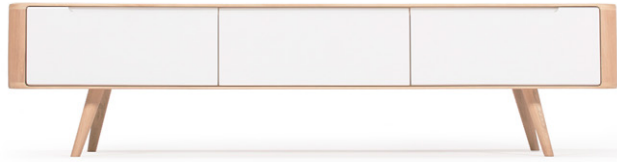

Ena lowboard 180 x 42

Body Solid oak, Fronts MDF

Version: 14-10-2021

Basic info

Design Salih Teskeredžić

Product size W: 180, D: 42, H: 45

Packaging W: 187, D: 46, H: 28

Volume 0,24 m³

Net weight 32,5 kg

Gross weight 36,6 kg

Item no. 153

Assembly 15 min / 2 persons

Internal storage	Width	Depth	Height
D-L	50	32	15
C	54	39	21
D-R	50	32	15
CH-RC	Ø6