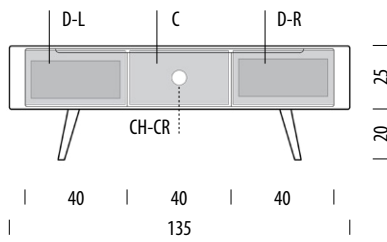

Net weight 26,3 kg

Gross weight 28,9 kg

Item no. 152

Assembly 15 min / 2 persons

Internal storage	Width	Depth	Height
D-L	35	32	15
C	39	39	21
D-R	35	32	15
CH-RC	Ø6		

Ena lowboard 135 x 55

Body Solid oak, Fronts MDF

Version: 14-10-2021

Basic info

Design Salih Teskeredžić

Product size W: 135, D: 55, H: 45

Packaging W: 142, D: 59, H: 28

Volume 0,23 m³

Net weight 33,5 kg

Gross weight 36,6 kg

Item no. 157

Assembly 15 min / 2 persons

Internal storage	Width	Depth	Height
D-L	35	42	15
C	39	52	21
D-R	35	42	15
CH-RC	Ø6		

Ena lowboard 180 x 42

Body Solid oak, Fronts MDF

Version: 14-10-2021

Basic info

Design Salih Teskeredžić

Product size W: 180, D: 42, H: 45

Packaging W: 187, D: 46, H: 28

Volume 0,24 m³

Net weight 32,5 kg

Gross weight 36,6 kg

Item no. 153

Assembly 15 min / 2 persons

Internal storage	Width	Depth	Height
D-L	50	32	15
C	54	39	21
D-R	50	32	15
CH-RC	Ø6		