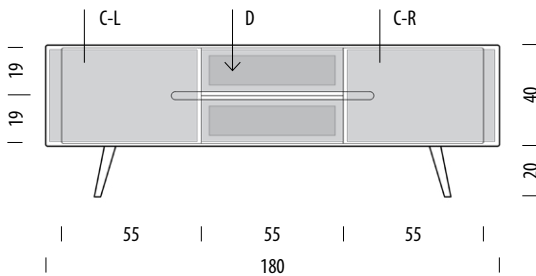

Ena sideboard 135

Body Solid oak, Fronts MDF

Version: 14-10-2021

Basic info

Design Salih Teskeredžić

Product size W: 135, D: 42, H: 60

Packaging W: 141, D: 46, H: 43,5

Volume 0,28 m³

Net weight 39,5 kg

Gross weight 43,2 kg

Item no. 051

Assembly 15 min / 2 persons

Internal storage	Width	Depth	Height
C-L	44	39	36
D (each)	35	32	12
C-R	44	39	36

Ena sideboard 180

Body Solid oak, Fronts MDF

Version: 14-10-2021

Basic info

Design	Salih Teskeredžić
Product size	W: 180, D: 42, H: 60
Packaging	W: 186, D: 46, H: 43,5
Volume	0,37 m ³
Net weight	48,2 kg
Gross weight	52 kg

Item no. 052

Assembly 15 min / 2 persons

Internal storage	Width	Depth	Height
C-L	58	39	36
D (each)	50	32	12
C-R	58	39	36