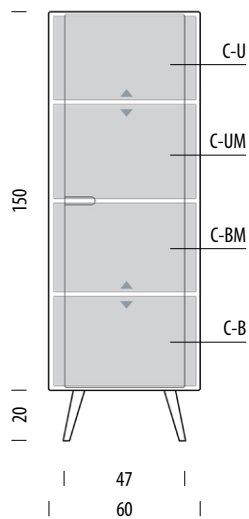

Design	Salih Teskeredžić
Product size	W: 90, D: 42, H: 110
Packaging	W: 94, D: 46, H: 94
Volume	0,41 m ³
Net weight	52,8 kg
Gross weight	56,4 kg

Item no. 074

Assembly 15 min / 2 persons

Internal storage	Width	Depth	Height
D	73	32	15
C (each)	86	39	29-35

Ena cabinet 60 x 110

Body Solid oak, Fronts MDF

Version: 14-10-2021

Basic info

Design	Salih Teskeredžić
Product size	W: 60, D: 42, H: 110
Packaging	W: 64, D: 46, H: 94
Volume	0,28 m ³
Net weight	34,6 kg
Gross weight	36,6 kg

Item no. 05F

Assembly 15 min / 2 persons

Internal storage	Width	Depth	Height
C-U	56	39	23-30
C-M	56	39	21-33
C-B	56	39	25-32

- ▲ Shelves indicated with triangle arrows are height-adjustable and removable.
- ▼

Ena cabinet 60 x 170

Body Solid oak, Fronts MDF

Basic info

Design	Salih Teskeredžić
Product size	W: 60, D: 42, H: 170
Packaging	W: 64, D: 46, H: 154
Volume	0,45 m ³
Net weight	50,3 kg
Gross weight	53,6 kg