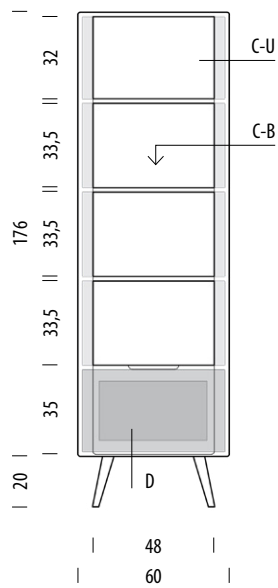

Ena shelf 125

Body Solid oak, Fronts MDF

Version: 14-10-2021

Basic info

Design	Salih Teskeredžić
Product size	W: 60, D: 42, H: 125
Packaging	W: 64, D: 46, H: 109
Volume	0,32 m ³
Net weight	38 kg
Gross weight	41,5 kg

Item no. 063

Assembly 15 min / 2 persons

Internal storage	Width	Depth	Height
C-U	56	39	32
C-B	56	39	33,5
D	42	31	24

Ena shelf 196

Body Solid oak, Fronts MDF

Basic info

Design	Salih Teskeredžić
Product size	W: 60, D: 42, H: 196
Packaging	W: 64, D: 46, H: 180
Volume	0,53 m ³
Net weight	54,5 kg
Gross weight	58,5 kg

Item no. 064

Assembly 20 min / 2 persons

Internal storage	Width	Depth	Height
C-U	56	39	32
C-B	56	39	33,5
D	42	31	24

Ena room divider

Body Solid oak, Fronts MDF

Basic info

Design	Salih Teskeredžić
Product size	W: 90, D: 35, H: 200
Packaging	W: 94, D: 39, H: 184
Volume	0,68 m ³
Net weight	46,3 kg
Gross weight	52,2 kg

Item no. 080

Assembly 15 min / 2 persons

Internal storage	Width	Depth	Height
C-L (each)	42	31,5	34
C-R (each)	42	31,5	34
C	86	31,5	34

Ena wardrobe

Body Solid oak, Fronts MDF

Basic info

Design	Salih Teskeredžić
Product size	W: 90, D: 55, H: 200
Packaging	W: 94, D: 59, H: 184
Volume	1,02 m ³
Net weight	89,9 kg
Gross weight	98,2 kg