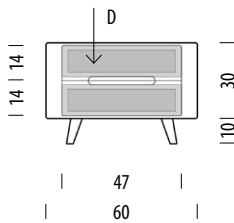

Ena TV sideboard 160

Body Solid oak, Fronts MDF

Version: 14-10-2021

Basic info

Design	Salih Teskeredžić
Product size	W: 160, D: 42, H: 60
Packaging	W: 166, D: 46, H: 43,5
Volume	0,33 m ³
Net weight	43,1 kg
Gross weight	47,4 kg

Basic info

Design	Salih Teskeredžić
Product size	W: 60, D: 42, H: 40
Packaging	W: 64, D: 46, H: 34
Volume	0,10 m ³
Net weight	21,5 kg
Gross weight	23,1 kg

Item no. 021

Assembly 20 min / 1 person

Internal storage	Width	Depth	Height
D (each)	42	32	9