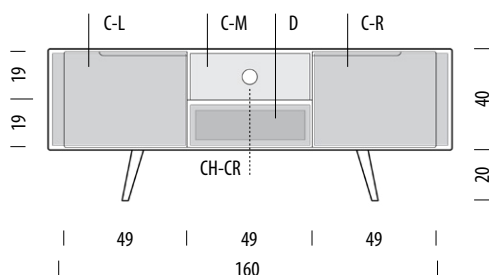

Basic info

Design	Salih Teskeredžić
Product size	W: 180, D: 42, H: 60
Packaging	W: 186, D: 46, H: 43,5
Volume	0,37 m ³
Net weight	48,2 kg
Gross weight	52 kg

Item no. 052

Assembly 15 min / 2 persons

Internal storage	Width	Depth	Height
C-L	58	39	36
D (each)	50	32	12
C-R	58	39	36

Product size W: 135, D: 42, H: 60

Packaging W: 141, D: 46, H: 43,5

Volume 0,28 m³

Net weight 43,6 kg

Gross weight 47,2 kg

Item no. 05A

Assembly 15 min / 2 persons

Internal storage	Width	Depth	Height
C-L	65	39	18
D (each)	56	32	12
C-R	65	39	18
CH-RC	Ø6		

Ena TV sideboard 160

Body Solid oak, Fronts MDF

Version: 14-10-2021

Basic info

Design	Salih Teskeredžić
Product size	W: 160, D: 42, H: 60
Packaging	W: 166, D: 46, H: 43,5
Volume	0,33 m ³
Net weight	43,1 kg
Gross weight	47,4 kg