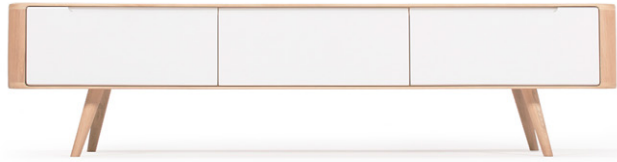

Ena lowboard 180 x 55

Body Solid oak, Fronts MDF

Version: 14-10-2021

Basic info

Design	Salih Teskeredžić
Product size	W: 180, D: 55, H: 45
Packaging	W: 187, D: 59, H: 28
Volume	0,31 m ³
Net weight	41,4 kg
Gross weight	45,9 kg