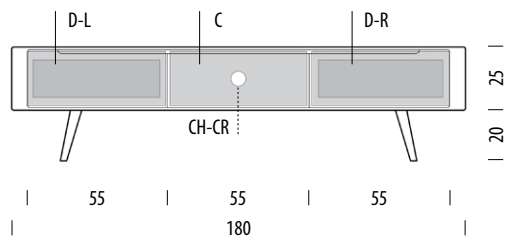

Product size W: 180, D: 42, H: 45

Packaging W: 187, D: 46, H: 28

Volume 0,24 m³

Net weight 32,5 kg

Gross weight 36,6 kg

Item no. 153

Assembly 15 min / 2 persons

Internal storage	Width	Depth	Height
D-L	50	32	15
C	54	39	21
D-R	50	32	15
CH-RC	Ø6		

Ena lowboard 180 x 55

Body Solid oak, Fronts MDF

Version: 14-10-2021

Basic info

Design	Salih Teskeredžić
Product size	W: 180, D: 55, H: 45
Packaging	W: 187, D: 59, H: 28
Volume	0,31 m ³
Net weight	41,4 kg
Gross weight	45,9 kg