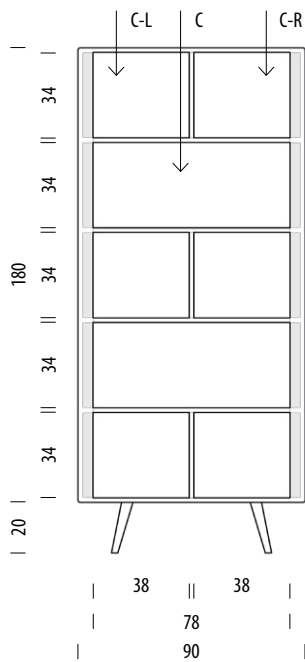

Item no. 063

Assembly 15 min / 2 persons

Internal storage	Width	Depth	Height
C-U	56	39	32
C-B	56	39	33,5
D	42	31	24

Ena shelf 196

Body Solid oak, Fronts MDF

Basic info

Design	Salih Teskeredžić
Product size	W: 60, D: 42, H: 196
Packaging	W: 64, D: 46, H: 180
Volume	0,53 m ³
Net weight	54,5 kg
Gross weight	58,5 kg

Item no. 064

Assembly 20 min / 2 persons

Internal storage	Width	Depth	Height
C-U	56	39	32
C-B	56	39	33,5
D	42	31	24

Ena room divider

Body Solid oak, Fronts MDF

Basic info

Design	Salih Teskeredžić
Product size	W: 90, D: 35, H: 200
Packaging	W: 94, D: 39, H: 184
Volume	0,68 m ³
Net weight	46,3 kg
Gross weight	52,2 kg

Item no. 080

Assembly 15 min / 2 persons

Internal storage	Width	Depth	Height
C-L (each)	42	31,5	34
C-R (each)	42	31,5	34
C	86	31,5	34

Ena wardrobe

Body Solid oak, Fronts MDF

Basic info

Design	Salih Teskeredžić
Product size	W: 90, D: 55, H: 200
Packaging	W: 94, D: 59, H: 184
Volume	1,02 m ³
Net weight	89,9 kg
Gross weight	98,2 kg

Product size W: 90, D: 42, H: 45

Packaging W: 96, D: 46, H: 28

Volume 0,12 m³

Net weight 19 kg

Gross weight 21,5 kg

Item no. 07E

Assembly 15 min / 2 persons

Internal storage	Width	Depth	Height
C	42	39	21