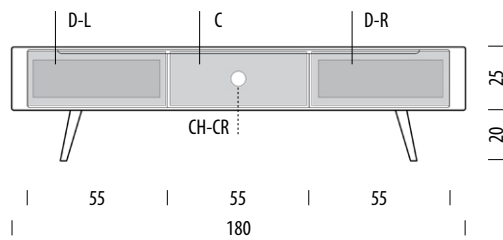

Ena lowboard 180 x 42

Body Solid oak, Fronts MDF

Version: 14-10-2021

Basic info

Design Salih Teskeredžić

Product size W: 180, D: 42, H: 45

Packaging W: 187, D: 46, H: 28

Volume 0,24 m³

Net weight 32,5 kg

Gross weight 36,6 kg

Item no. 153

Assembly 15 min / 2 persons

Internal storage	Width	Depth	Height
D-L	50	32	15
C	54	39	21
D-R	50	32	15
CH-RC	Ø6