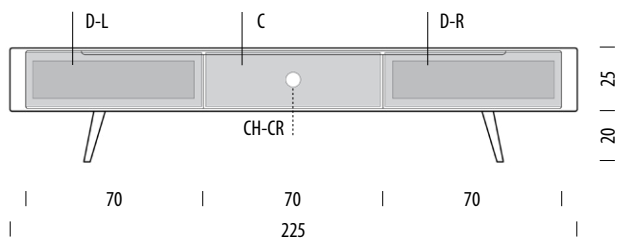

Ena lowboard 225 x 55

Body Solid oak, Fronts MDF

Version: 14-10-2021

Basic info

Design Salih Teskeredžić

Product size W: 225, D: 55, H: 45

Packaging W: 232, D: 59, H: 28

Volume 0,38 m³

Net weight 51,3 kg

Gross weight 55,7 kg

Item no. 159

Assembly 15 min / 2 persons

Internal storage	Width	Depth	Height
D-L	65	42	15
C	69	52	21
D-R	65	42	15
CH-RC	Ø6