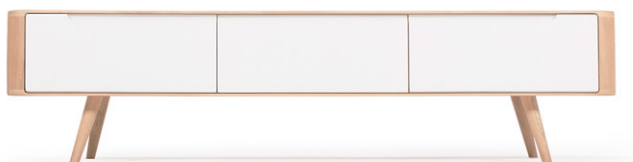

Ena lowboard 180 x 55

Body Solid oak, Fronts MDF

Version: 14-10-2021

Basic info

Design Salih Teskeredžić

Product size W: 180, D: 55, H: 45

Packaging W: 187, D: 59, H: 28

Volume 0,31 m³

Net weight 41,4 kg

Gross weight 45,9 kg

Item no. 158

Assembly 15 min / 2 persons

Internal storage	Width	Depth	Height
D-L	50	42	15
C	54	52	21
D-R	50	42	15
CH-RC	Ø6