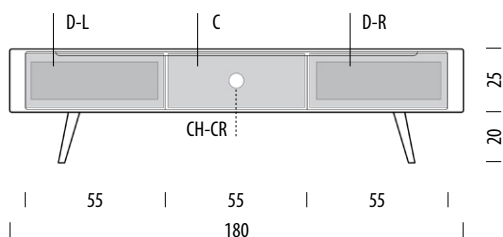

Ena lowboard 180 x 55

Body Solid oak, Fronts MDF

Version: 14-10-2021

Basic info

Design Salih Teskeredžić

Product size W: 180, D: 55, H: 45

Packaging W: 187, D: 59, H: 28

Volume 0,31 m³

Net weight 41,4 kg

Gross weight 45,9 kg

Item no. 158

Assembly 15 min / 2 persons

Internal storage	Width	Depth	Height
D-L	50	42	15
C	54	52	21
D-R	50	42	15
CH-RC	Ø6