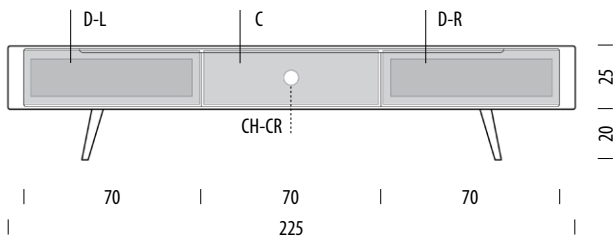

Version: 14-10-2021

Basic info

Design Salih Teskeredžić

Product size W: 225, D: 42, H: 45

Packaging W: 232, D: 46, H: 28

Volume 0,30 m³

Net weight 40 kg

Gross weight 44,4 kg