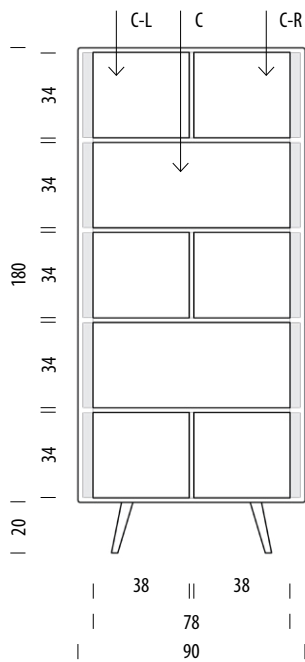

Ena shelf 125

Body Solid oak, Fronts MDF

Version: 14-10-2021

Basic info

Design	Salih Teskeredžić
Product size	W: 60, D: 42, H: 125
Packaging	W: 64, D: 46, H: 109
Volume	0,32 m ³
Net weight	38 kg
Gross weight	41,5 kg

Item no. 063

Assembly 15 min / 2 persons

Internal storage	Width	Depth	Height
C-U	56	39	32
C-B	56	39	33,5
D	42	31	24

Ena shelf 196

Body Solid oak, Fronts MDF

Basic info

Design	Salih Teskeredžić
Product size	W: 60, D: 42, H: 196
Packaging	W: 64, D: 46, H: 180
Volume	0,53 m ³
Net weight	54,5 kg
Gross weight	58,5 kg

Item no. 064

Assembly 20 min / 2 persons

Internal storage	Width	Depth	Height
C-U	56	39	32
C-B	56	39	33,5
D	42	31	24

Ena room divider

Body Solid oak, Fronts MDF

Basic info

Design	Salih Teskeredžić
Product size	W: 90, D: 35, H: 200
Packaging	W: 94, D: 39, H: 184
Volume	0,68 m ³
Net weight	46,3 kg
Gross weight	52,2 kg

Item no. 080

Assembly 15 min / 2 persons

Internal storage	Width	Depth	Height
C-L (each)	42	31,5	34
C-R (each)	42	31,5	34
C	86	31,5	34

Ena wardrobe

Body Solid oak, Fronts MDF

Basic info

Design	Salih Teskeredžić
Product size	W: 90, D: 55, H: 200
Packaging	W: 94, D: 59, H: 184
Volume	1,02 m ³
Net weight	89,9 kg
Gross weight	98,2 kg