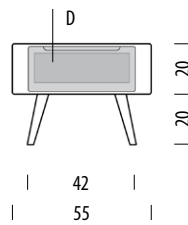

Version: 14-10-2021

Basic info

Design	Salih Teskeredžić
Product size	W: 160, D: 42, H: 60
Packaging	W: 166, D: 46, H: 43,5
Volume	0,33 m ³
Net weight	43,1 kg
Gross weight	47,4 kg

Item no. 059

Assembly 15 min / 2 persons

Internal storage	Width	Depth	Height
C-L	52	39	36
C-M	47	39	18
D	43	32	12
C-R	52	39	36
CH-RC	Ø6		

Ena nightstand 60 - 2 drawers

Body Solid oak, Fronts MDF

Version: 14-10-2021

Basic info

Design	Salih Teskeredžić
Product size	W: 60, D: 42, H: 40
Packaging	W: 64, D: 46, H: 34
Volume	0,10 m ³
Net weight	21,5 kg
Gross weight	23,1 kg

Item no. 021

Assembly 20 min / 1 person

Internal storage	Width	Depth	Height
D (each)	42	32	9

Ena nightstand 55 - 1 drawer

Body Solid oak, Fronts MDF

Version: 14-10-2021

Basic info

Design	Salih Teskeredžić
Product size	W: 55, D: 42, H: 40
Packaging	W: 59, D: 46, H: 24
Volume	0,07 m ³
Net weight	15 kg
Gross weight	16,9 kg

Item no. 044

Assembly 20 min / 1 person

Internal storage	Width	Depth	Height
D	37	32	12

Ena drawer 90 - 3 drawers

Body Solid oak, Fronts MDF

Version: 14-10-2021

Basic info

Design	Salih Teskeredžić
Product size	W: 90, D: 42, H: 90
Packaging	W: 94, D: 46, H: 74
Volume	0,32 m ³
Net weight	50,1 kg
Gross weight	54,5 kg