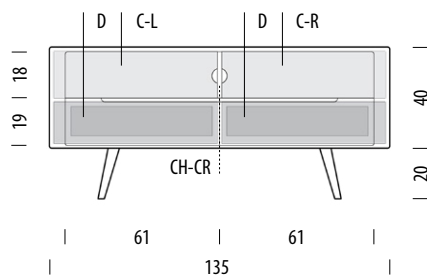

Ena TV sideboard 135

Body Solid oak, Fronts MDF

Version: 14-10-2021

Basic info

Design Salih Teskeredžić

Product size W: 135, D: 42, H: 60

Packaging W: 141, D: 46, H: 43,5

Volume 0,28 m³

Net weight 43,6 kg

Gross weight 47,2 kg

Item no. 05A

Assembly 15 min / 2 persons

Internal storage	Width	Depth	Height
C-L	65	39	18
D (each)	56	32	12
C-R	65	39	18
CH-RC	Ø6		

Ena TV sideboard 160

Body Solid oak, Fronts MDF

Version: 14-10-2021

Basic info

Design	Salih Teskeredžić
Product size	W: 160, D: 42, H: 60
Packaging	W: 166, D: 46, H: 43,5
Volume	0,33 m ³
Net weight	43,1 kg
Gross weight	47,4 kg

Item no. 059

Assembly 15 min / 2 persons