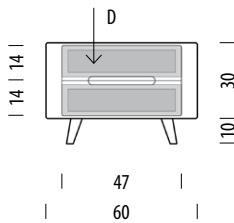

Version: 14-10-2021

Basic info

Design	Salih Teskeredžić
Product size	W: 160, D: 42, H: 60
Packaging	W: 166, D: 46, H: 43,5
Volume	0,33 m ³
Net weight	43,1 kg
Gross weight	47,4 kg

Item no. 059

Assembly 15 min / 2 persons

Internal storage	Width	Depth	Height
C-L	52	39	36
C-M	47	39	18
D	43	32	12
C-R	52	39	36
CH-RC	Ø6		

Ena nightstand 60 - 2 drawers

Body Solid oak, Fronts MDF

Version: 14-10-2021

Basic info

Design	Salih Teskeredžić
Product size	W: 60, D: 42, H: 40
Packaging	W: 64, D: 46, H: 34
Volume	0,10 m ³
Net weight	21,5 kg
Gross weight	23,1 kg

Item no. 021

Assembly 20 min / 1 person

Internal storage	Width	Depth	Height
D (each)	42	32	9

Ena nightstand 55 - 1 drawer

Body Solid oak, Fronts MDF

Version: 14-10-2021

Basic info

Design	Salih Teskeredžić
Product size	W: 55, D: 42, H: 40
Packaging	W: 59, D: 46, H: 24
Volume	0,07 m ³
Net weight	15 kg
Gross weight	16,9 kg

Item no. 044

Assembly 20 min / 1 person

Internal storage	Width	Depth	Height
D	37	32	12

Ena drawer 90 - 3 drawers

Body Solid oak, Fronts MDF

Version: 14-10-2021

Basic info

Design	Salih Teskeredžić
Product size	W: 90, D: 42, H: 90
Packaging	W: 94, D: 46, H: 74
Volume	0,32 m ³
Net weight	50,1 kg
Gross weight	54,5 kg