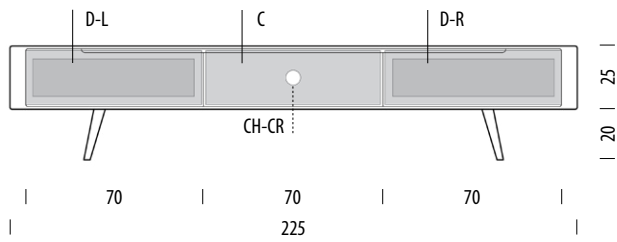

Ena lowboard 225 x 55

Body Solid oak, Fronts MDF

Version: 14-10-2021

Basic info

Design Salih Teskeredžić

Product size W: 225, D: 55, H: 45

Packaging W: 232, D: 59, H: 28

Volume 0,38 m³

Net weight 51,3 kg

Gross weight 55,7 kg

Item no. 159

Assembly 15 min / 2 persons

Internal storage	Width	Depth	Height
D-L	65	42	15
C	69	52	21
D-R	65	42	15
CH-RC	Ø6		

Ena sideboard 135

Body Solid oak, Fronts MDF