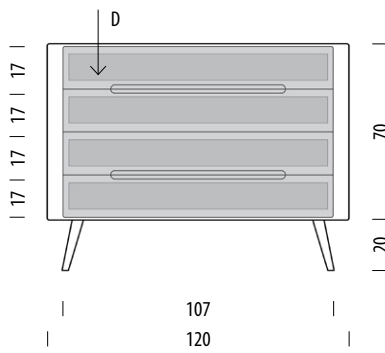

Item no. 044

Assembly 20 min / 1 person

Internal storage	Width	Depth	Height
D	37	32	12

Ena drawer 90 - 3 drawers

Body Solid oak, Fronts MDF

Version: 14-10-2021

Basic info

Design	Salih Teskeredžić
Product size	W: 90, D: 42, H: 90
Packaging	W: 94, D: 46, H: 74
Volume	0,32 m ³
Net weight	50,1 kg
Gross weight	54,5 kg

Item no. 072

Assembly 20 min / 2 persons

Internal storage	Width	Depth	Height
D (each)	72	32	15

Ena drawer 120 - 4 drawers

Body Solid oak, Fronts MDF

Version: 14-10-2021

Basic info

Design	Salih Teskeredžić
Product size	W: 120, D: 42, H: 90
Packaging	W: 124, D: 46, H: 74
Volume	0,42 m ³
Net weight	63,4 kg
Gross weight	68,2 kg