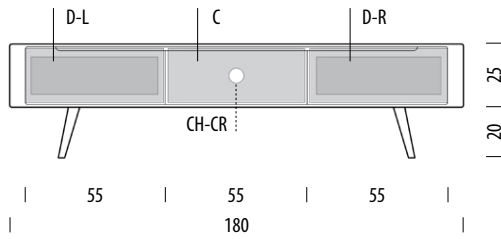

Version: 14-10-2021

Basic info

Design Salih Teskeredžić

Product size W: 135, D: 55, H: 45

Packaging W: 142, D: 59, H: 28

Volume 0,23 m³

Net weight 33,5 kg

Gross weight 36,6 kg

Item no. 157

Assembly 15 min / 2 persons

Internal storage	Width	Depth	Height
D-L	35	42	15
C	39	52	21
D-R	35	42	15
CH-RC	Ø6		

Ena lowboard 180 x 42

Body Solid oak, Fronts MDF

Version: 14-10-2021

Basic info

Design Salih Teskeredžić

Product size W: 180, D: 42, H: 45

Packaging W: 187, D: 46, H: 28

Volume 0,24 m³

Net weight 32,5 kg

Gross weight 36,6 kg

Item no. 153

Assembly 15 min / 2 persons

Internal storage	Width	Depth	Height
D-L	50	32	15
C	54	39	21
D-R	50	32	15
CH-RC	Ø6		