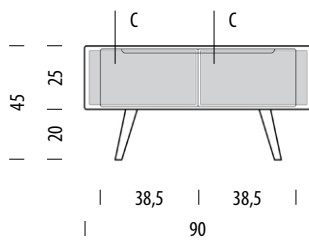

Item no. 06D

Assembly 20 min / 2 persons

Internal storage	Width	Depth	Height
C-U	86	48	25
C-B	86	48	129
D	73	42	15

Ena storage bench

Base Solid oak, Fronts MDF

Version: 14-10-2021

Basic info

Design	Salih Teskeredžić
Product size	W: 90, D: 42, H: 45
Packaging	W: 96, D: 46, H: 28
Volume	0,12 m ³
Net weight	19 kg
Gross weight	21,5 kg