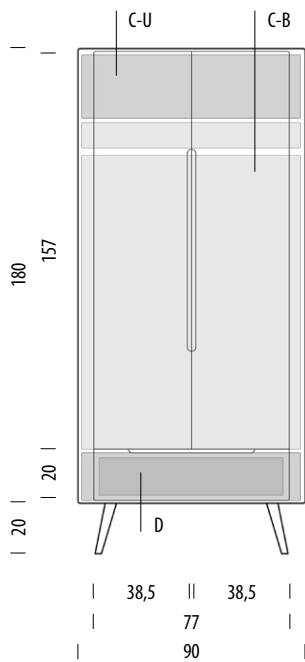

Item no. 063

Assembly 15 min / 2 persons

Internal storage	Width	Depth	Height
C-U	56	39	32
C-B	56	39	33,5
D	42	31	24

Ena shelf 196

Body Solid oak, Fronts MDF

Basic info

Design	Salih Teskeredžić
Product size	W: 60, D: 42, H: 196
Packaging	W: 64, D: 46, H: 180
Volume	0,53 m ³
Net weight	54,5 kg
Gross weight	58,5 kg

Item no. 064

Assembly 20 min / 2 persons

Internal storage	Width	Depth	Height
C-U	56	39	32
C-B	56	39	33,5
D	42	31	24

Ena room divider

Body Solid oak, Fronts MDF

Basic info

Design	Salih Teskeredžić
Product size	W: 90, D: 35, H: 200
Packaging	W: 94, D: 39, H: 184
Volume	0,68 m ³
Net weight	46,3 kg
Gross weight	52,2 kg

Item no. 080

Assembly 15 min / 2 persons

Internal storage	Width	Depth	Height
C-L (each)	42	31,5	34
C-R (each)	42	31,5	34
C	86	31,5	34

Ena wardrobe

Body Solid oak, Fronts MDF

Basic info

Design	Salih Teskeredžić
Product size	W: 90, D: 55, H: 200
Packaging	W: 94, D: 59, H: 184
Volume	1,02 m ³
Net weight	89,9 kg
Gross weight	98,2 kg

Item no. 06D

Assembly 20 min / 2 persons

Internal storage	Width	Depth	Height
C-U	86	48	25
C-B	86	48	129
D	73	42	15

Ena storage bench

Base Solid oak, Fronts MDF

Version: 14-10-2021

Basic info

Design	Salih Teskeredžić
Product size	W: 90, D: 42, H: 45
Packaging	W: 96, D: 46, H: 28
Volume	0,12 m ³
Net weight	19 kg
Gross weight	21,5 kg