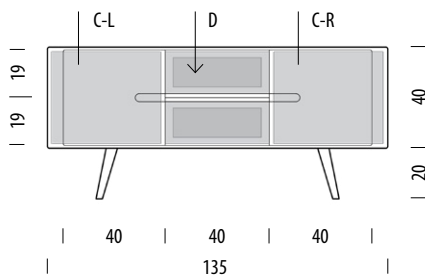

Net weight 51,3 kg

Gross weight 55,7 kg

Item no. 159

Assembly 15 min / 2 persons

Internal storage	Width	Depth	Height
D-L	65	42	15
C	69	52	21
D-R	65	42	15
CH-RC	Ø6		

Ena sideboard 135

Body Solid oak, Fronts MDF

Version: 14-10-2021

Basic info

Design Salih Teskeredžić

Product size W: 135, D: 42, H: 60

Packaging W: 141, D: 46, H: 43,5

Volume 0,28 m³

Net weight 39,5 kg

Gross weight 43,2 kg

Item no. 051

Assembly 15 min / 2 persons

Internal storage	Width	Depth	Height
C-L	44	39	36
D (each)	35	32	12
C-R	44	39	36

Ena sideboard 180

Body Solid oak, Fronts MDF

Version: 14-10-2021

Basic info

Design	Salih Teskeredžić
Product size	W: 180, D: 42, H: 60
Packaging	W: 186, D: 46, H: 43,5
Volume	0,37 m ³
Net weight	48,2 kg
Gross weight	52 kg