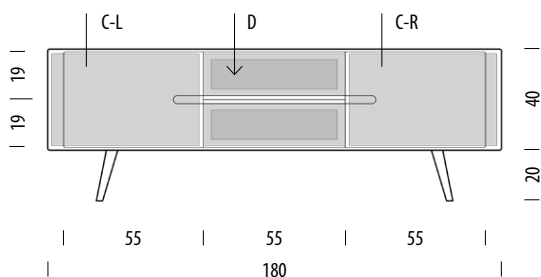

Version: 14-10-2021

Basic info

Design Salih Teskeredžić

Product size W: 135, D: 42, H: 60

Packaging W: 141, D: 46, H: 43,5

Volume 0,28 m³

Net weight 39,5 kg

Gross weight 43,2 kg

Item no. 051

Assembly 15 min / 2 persons

Internal storage	Width	Depth	Height
C-L	44	39	36
D (each)	35	32	12
C-R	44	39	36

Ena sideboard 180

Body Solid oak, Fronts MDF

Version: 14-10-2021

Basic info

Design	Salih Teskeredžić
Product size	W: 180, D: 42, H: 60
Packaging	W: 186, D: 46, H: 43,5
Volume	0,37 m ³
Net weight	48,2 kg
Gross weight	52 kg