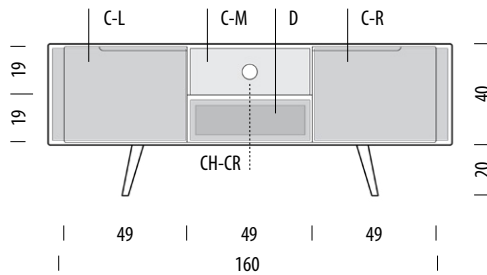

Ena TV sideboard 135

Body Solid oak, Fronts MDF

Version: 14-10-2021

Basic info

Design Salih Teskeredžić

Product size W: 135, D: 42, H: 60

Packaging W: 141, D: 46, H: 43,5

Volume 0,28 m³

Net weight 43,6 kg

Gross weight 47,2 kg

Item no. 05A

Assembly 15 min / 2 persons

Internal storage	Width	Depth	Height
C-L	65	39	18
D (each)	56	32	12
C-R	65	39	18
CH-RC	Ø6		

Ena TV sideboard 160

Body Solid oak, Fronts MDF

Version: 14-10-2021

Basic info

Design	Salih Teskeredžić
Product size	W: 160, D: 42, H: 60
Packaging	W: 166, D: 46, H: 43,5
Volume	0,33 m ³
Net weight	43,1 kg
Gross weight	47,4 kg

Item no. 059

Assembly 15 min / 2 persons