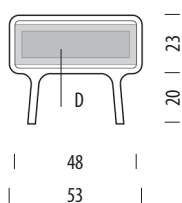

## Basic info

**Design** Salih Teskeredžić

**Product size** W: 90, D: 45, H: 200

**Packaging** W: 92, D: 47, H: 205

**Volume** 0,89 m<sup>3</sup>

**Net weight** 92,7 kg

**Gross weight** 101,7 kg

### Item no. 01F

Assembled product

Internal storage	Width	Depth	Height
C-L	54	39	122
C-U	30	39	26-32
C-M	30	39	23-35
C-B	30	39	26-32
D (each)	53	35	14

▲ Shelves indicated with triangle arrows are height-adjustable and removable.

## Basic info

<b>Design</b>	Salih Teskeredžić
<b>Product size</b>	W: 53, D: 45, H: 43
<b>Packaging</b>	W: 55,5, D: 51,5, H: 48,5
<b>Volume</b>	0,14 m <sup>3</sup>
<b>Net weight</b>	15,3 kg
<b>Gross weight</b>	17,3 kg