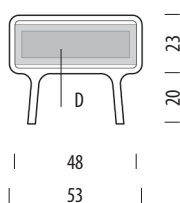

## Basic info

**Design** Salih Teskeredžić

**Product size** W: 90, D: 45, H: 200

**Packaging** W: 92, D: 47, H: 205

**Volume** 0,89 m<sup>3</sup>

**Net weight** 92,7 kg

**Gross weight** 101,7 kg

### Item no. 01F

Assembled product

Internal storage	Width	Depth	Height
C-L	54	39	122
C-U	30	39	26-32
C-M	30	39	23-35
C-B	30	39	26-32
D (each)	53	35	14

▲ Shelves indicated with triangle arrows are height-adjustable and removable.

## Basic info

<b>Design</b>	Salih Teskeredžić
<b>Product size</b>	W: 53, D: 45, H: 43
<b>Packaging</b>	W: 55,5, D: 51,5, H: 48,5
<b>Volume</b>	0,14 m <sup>3</sup>
<b>Net weight</b>	15,3 kg
<b>Gross weight</b>	17,3 kg