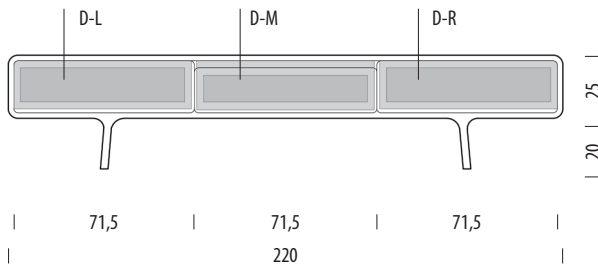

## Basic info

<b>Design</b>	Salih Teskeredžić
<b>Product size</b>	W: 220, D: 45, H: 45
<b>Packaging</b>	W: 222, D: 47, H: 50
<b>Volume</b>	0,52 m <sup>3</sup>
<b>Net weight</b>	43,6 kg
<b>Gross weight</b>	52,6 kg

### Item no. 01A

Assembled product

Internal storage	Width	Depth	Height
D-L	64	35	14
C-M	72	43	19
D-R	64	35	14
CH-RC	14		5

## Basic info

<b>Design</b>	Salih Teskeredžić
<b>Product size</b>	W: 220, D: 45, H: 45
<b>Packaging</b>	W: 222, D: 47, H: 50
<b>Volume</b>	0,52 m <sup>3</sup>
<b>Net weight</b>	46,6 kg
<b>Gross weight</b>	55,6 kg