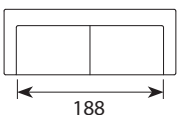

Wymiary*

Szerokość • Głębokość • Wysokość w cm

Głębokość siedziska 48 • Wysokość siedziska 46

1
105x89x90

2/2,5
170/206x89x90

2S/2,5S
176/206x89x90

2C2
236x236x90

3C2
295x236x90

3
228x89x90

powierzchnia spania okazjonalnego:
2S - szer. 120/ dł. 190/ głębokość sofy po rozłożeniu funkcji spania 240
2,5S - szer. 150/ dł. 190/ głębokość sofy po rozłożeniu funkcji spania 240

* Wymiary mogą się różnić +/- 3%, w zależności od wyboru tapicerki i konfiguracji. Piktogramy nie odzwierciedlają proporcji i kształtu mebla.