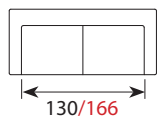

Wymiary*

Szerokość • Głębokość • Wysokość w cm

Głębokość siedziska 48 • Wysokość siedziska 46

1
105x89x90

2/2,5
170/206x89x90

2S/2,5S
176/206x89x90

2C2
236x236x90

3C2
295x236x90

3
228x89x90

powierzchnia spania okazjonalnego:
2S - szer. 120/ dł. 190/ głębokość sofy po rozłożeniu funkcji spania 240
2,5S - szer. 150/ dł. 190/ głębokość sofy po rozłożeniu funkcji spania 240

* Wymiary mogą się różnić +/- 3%, w zależności od wyboru tapicerki i konfiguracji. Piktogramy nie odzwierciedlają proporcji i kształtu mebla.