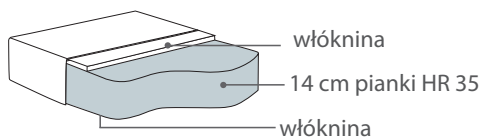

3
228x89x90

powierzchnia spania okazjonalnego:
2S - szer. 120/ dł. 190/ głębokość sofy po rozłożeniu funkcji spania 240
2,5S - szer. 150/ dł. 190/ głębokość sofy po rozłożeniu funkcji spania 240

* Wymiary mogą się różnić +/- 3%, w zależności od wyboru tapicerki i konfiguracji. Piktogramy nie odzwierciedlają proporcji i kształtu mebla.

Comfort EU

Poduszka siedziska

Wkład poduszki składa się z pianki wysokoelastycznej pokrytej włókniną.

Poduszka oparciova

Kształt bryły sofy Bari wyrasta z idei uniwersalnego wzornictwa i jest kwintesencją dobrego smaku projektanta. Łukowa linia boków sofy nadaje jej odrobinę finezji. W skład kolekcji wchodzi kanapy, sofy z funkcją spania, narożniki i fotel. Bari przetrwa wszelkie trendy meblarskiej mody.