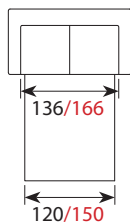

Wymiary*

Szerokość • Głębokość • Wysokość w cm

Głębokość siedziska 48 • Wysokość siedziska 46

1
105x89x90

2/2,5
170/206x89x90

2S/2,5S
176/206x89x90

2C2
236x236x90

3C2
295x236x90

3
228x89x90

powierzchnia spania okazjonalnego:
2S - szer. 120/ dł. 190/ głębokość sofy po rozłożeniu funkcji spania 240
2,5S - szer. 150/ dł. 190/ głębokość sofy po rozłożeniu funkcji spania 240

* Wymiary mogą się różnić +/- 3%, w zależności od wyboru tapicerki i konfiguracji. Piktogramy nie odzwierciedlają proporcji i kształtu mebla.