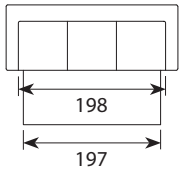

## Wymiary\*

Szerokość • Głębokość • Wysokość w cm

Głębokość siedziska 54 • Wysokość siedziska 43

3F A/3F B/3F C  
238/224/206 x104x90

BOCZEK A  
szerokość 20 cm

BOCZEK B  
szerokość 13 cm

BOCZEK C  
szerokość 4 cm

powierzchnia spania:  
szer. 154/ dł. 197/ głębokość sofy po rozłożeniu funkcji spania 154

\* Wymiary mogą się różnić +/- 3%, w zależności od wyboru tapicerki i konfiguracji. Piktogramy nie odzwierciedlają proporcji i kształtu mebla.