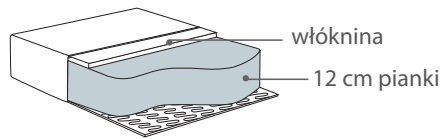

Comfort EU

Poduszka siedziska

Wkład poduszki składa się z pianki pokrytej włókniną.