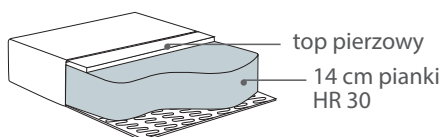

Zeus

Wymiary*

Szerokość • Głębokość • Wysokość w cm

Głębokość siedziska 65 • Wysokość siedziska 44

1,5
91x102x80

1,5 L/R
122x102x80

na rys. moduł L

CHL L/R
124x166x80

na rys. moduł R

END PART L/R
162x102x80

na rys. moduł L

C
102x102x80

PUFA
110x95x50

* Wymiary mogą się różnić +/- 3%, w zależności od wyboru tapicerki i konfiguracji. Piktogramy nie odzwierciedlają proporcji i kształtu mebla.

Comfort C2

Poduszka siedziska

Wkład poduszki siedziska składa się z wysokoelastycznej pianki (HR) z topem pierzowym.