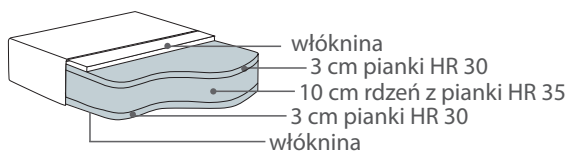

Cafe Latte wersja NIGHT

Comfort C2

Poduszka siedziska

Wkład poduszki siedziska składa się z wysokoelastycznej pianki (HR) z podwójnym topem pierzowym.

Poduszka oparciowa DAY

Pianka wysokoelastyczna pokryta mieszanką 70% pierza i 30% włókna silikonowego

Poduszka oparciowa NIGHT

70% pierze i 30% włókna silikonowe

Comfort EU

Poduszka siedziska

Wkład poduszki siedziska składa się z trzech warstw wysokoelastycznej pianki (HR).

Poduszka oparciowa DAY

Pianka wysokoelastyczna pokryta mieszanką włókna silikonowego