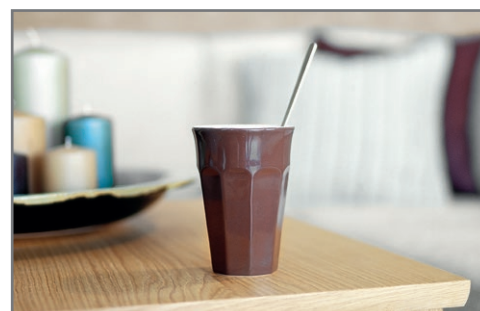

### Poduszka oparciowa NIGHT

włókna silikonowe

Poduszki w tkaninie są odwracalne.

Cafe - inspirujący aromat wyobraźni. Cafe pobudza zmysły, Cafe kusi różnorodnością smaków, Cafe inspiruje do przekraczania granic własnej wyobraźni.

Jeśli nie wiadomo w jakim stylu zaprojektować salon, to przy filiżance dobrej kawy warto pokusić się o dawkę fantazji i wyobrazić sobie sofę ... skórzaną z elegancją kedrą miękką, z bajecznie wygodnymi poduszkami i zagłówkiem - łagodna jak Cafe Latte, albo mała, kameralna, z jasnej tkaniny, wypełnioną puszystym pierzem jak Cafe Primo, lub coś bardziej rodzinnego - narożną sofę, wiele poduszek, wygodne podłokietniki - na długie wieczory przy Cafe Santos.