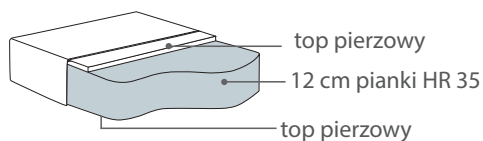

Cafe

Kedra

W modelu Cafe kedra występuje w opcjach:

- sofa w tkaninie – kedra tkanina
- sofa w skórze – kedra skóra
- sofa w skórze (rama + boczki) – kedra skóra / poduszki w tkaninie – kedra tkanina lub skóra

Na kedrę można wybrać tkaninę w innym kolorze niż pozostałe elementy sofy. Zagłówki i wałek Deco 4 nie posiadają kedry. W elementach wykonanych w skórze istnieje możliwość wybrania wersji ze stębnówką. Jeżeli zamówienie nie określa koloru kedry lub stębnówki, są one wykonywane w kolorze modułu.

Comfort C2

Poduszka siedziska

Wkład poduszki siedziska składa się z wysokoelastycznej pianki (HR) z podwójnym topem pierzowym.

Poduszka oparciowa DAY

Pianka wysokoelastyczna pokryta mieszanką 70% pierza i 30% włókna silikonowego

Poduszka oparciowa NIGHT

70% pierze i 30% włókna silikonowe

Comfort EU

Poduszka siedziska

Wkład poduszki siedziska składa się z trzech warstw wysokoelastycznej pianki (HR).

Poduszka oparciowa DAY

Pianka wysokoelastyczna pokryta mieszanką włókna silikonowego

Poduszka oparciowa NIGHT

włókna silikonowe

Poduszki w tkaninie są odwracalne.

Cafe - inspirujący aromat wyobraźni. Cafe pobudza zmysły, Cafe kusi różnorodnością smaków, Cafe inspiruje do przekraczania granic własnej wyobraźni.

Jeśli nie wiadomo w jakim stylu zaprojektować salon, to przy filiżance dobrej kawy warto pokusić się o dawkę fantazji i wyobrazić sobie sofę ... skórzaną z elegancją kedrą miękką, z bajecznie wygodnymi poduszkami i zagłówkiem - łagodna jak Cafe Latte, albo mała, kameralna, z jasnej tkaniny, wypełnioną puszystym pierzem jak Cafe Primo, lub coś bardziej rodzinnego - narożną sofę, wiele poduszek, wygodne podłokietniki - na długie wieczory przy Cafe Santos.