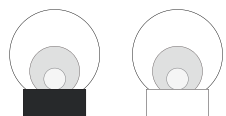

boule small

Höhe 35,5 cm, Ø29 cm
height 35,5 cm, Ø29 cm

Art. Nr. 4600WS 4600WW

Art. Nr. 4600TWS 4600TWW

Art. Nr. 4600GWS 4600GWW

Art. Nr. 4600GGS 4600GGW

Art. Nr. 4600TGS 4600TGW

boule medium

Höhe 74 cm, Ø58 cm
height 74 cm, Ø58 cm

4700WS 4700WW

opal weiss
opal white

4700TWS 4700TWW

transparent aussen
opal weiss innen
transparent outside
white opal inside

4700GWS 4700GWW

grau aussen
opal weiss innen
grey outside
white opal inside