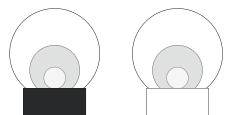

## boule small

Höhe 35,5 cm, Ø29 cm  
height 35,5 cm, Ø29 cm

Art. Nr. 4600WS 4600VWV

Art. Nr. 4600TWS 4600TVWV

Art. Nr. 4600GWS 4600GVWV

Art. Nr. 4600GGS 4600GGVWV

Art. Nr. 4600TGS 4600TGVWV

## boule medium

Höhe 74 cm, Ø58 cm  
height 74 cm, Ø58 cm

4700WS 4700VWV

opal weiss  
opal white

4700TWS 4700TVWV

transparent aussen  
opal weiss innen  
transparent outside  
white opal inside

4700GWS 4700GVWV