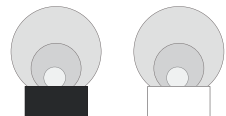

## boule small

Höhe 35,5 cm, Ø29 cm  
height 35,5 cm, Ø29 cm

Art. Nr. 4600WS 4600VWV

Art. Nr. 4600TWS 4600TVWV

Art. Nr. 4600GWS 4600GVWV

Art. Nr. 4600GGS 4600GGVWV

Art. Nr. 4600TGS 4600TGVWV

## boule medium

Höhe 74 cm, Ø58 cm  
height 74 cm, Ø58 cm

4700WS 4700VWV

opal weiss  
opal white

4700TWS 4700TVWV

transparent aussen  
opal weiss innen  
transparent outside  
white opal inside

4700GWS 4700GVWV