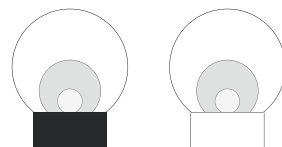

4700TGS 4700TGVWV

transparent aussen
grau innen
transparent outside
grey inside

Unter Berücksichtigung der Besonderheiten der manuellen Glasproduktion sind Blasen, Schlieren, Farbvarianzen sowie kleine Massabweichungen Merkmale des manuell gefertigten Glases und **kein Mangel**.

Each glass is unique. Small bubbles and streaks, as well as minor variations in color and size, are characteristic of handmade glass and are **not flaws** of design or manufacture.

pulpo GmbH

Herrenstrasse 4
79539 Lörrach Germany
phone: +49 (0)7621 168 01 03

Technische Änderungen vorbehalten | Technical subject to change 01.2016

www.pulpoproducts.com info@pulpoproducts.com