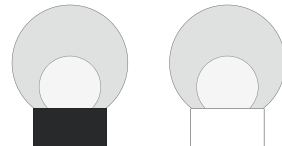

## boule small

Höhe 35,5 cm, Ø29 cm  
height 35,5 cm, Ø29 cm

Art. Nr. 4600WS 4600VWV

Art. Nr. 4600TWS 4600TVWV

Art. Nr. 4600GWS 4600GVWV

Art. Nr. 4600GGS 4600GGVWV

Art. Nr. 4600TGS 4600TGVWV

## boule medium

Höhe 74 cm, Ø58 cm  
height 74 cm, Ø58 cm

4700WS 4700VWV

opal weiss  
opal white

4700TWS 4700TVWV

transparent aussen  
opal weiss innen  
transparent outside  
white opal inside

4700GWS 4700GVWV