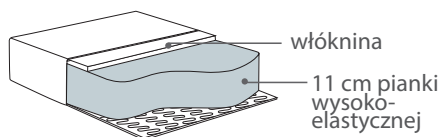

Szerokość • Głębokość • Wysokość w cm

Głębokość siedziska 53 • Wysokość siedziska 41

FOTEL
73x76x72

* Wymiary mogą się różnić +/- 3%, w zależności od wyboru tapicerki i konfiguracji. Piktogramy nie odzwierciedlają proporcji i kształtu mebla. Występowanie pofalowań w częściach miękkich siedzisk lub oparć jest wynikiem zamierzonymi zgodnym z pierwotnym założeniem projektowym.

Comfort C1

Poduszka siedziska

Wkład wykonany jest z wysokoelastycznej pianki pokrytej włókniną.

Starannie przemyślana i elegancka forma fotela Paloma przekłada się na odpowiednio głębokie siedzisko i łagodną linię oparcia. Takie rozwiązanie gwarantuje komfortowy wypoczynek.