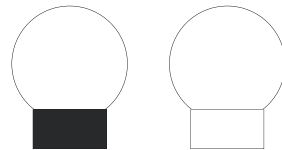

boule small

Höhe 35,5 cm, Ø29 cm
height 35,5 cm, Ø29 cm

Art. Nr. 4600WS 4600WW

Art. Nr. 4600TWS 4600TWW

Art. Nr. 4600GWS 4600GWW

Art. Nr. 4600GGS 4600GGW

Art. Nr. 4600TGS 4600TGW

boule medium

Höhe 74 cm, Ø58 cm
height 74 cm, Ø58 cm

4700WS 4700WW

opal weiss
opal white

4700TWS 4700TWW

transparent aussen
opal weiss innen
transparent outside
white opal inside

4700GWS 4700GWW

grau aussen
opal weiss innen
grey outside
white opal inside