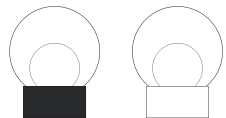

boule small

Höhe 35,5 cm, Ø29 cm
height 35,5 cm, Ø29 cm

Art. Nr. 4600WS 4600WW

Art. Nr. 4600TWS 4600TWW

Art. Nr. 4600GWS 4600GWW

Art. Nr. 4600GGS 4600GGW

Art. Nr. 4600TGS 4600TGW

boule medium

Höhe 74 cm, Ø58 cm
height 74 cm, Ø58 cm

4700WS 4700WW

opal weiss
opal white

4700TWS 4700TWW

transparent aussen
opal weiss innen
transparent outside
white opal inside

4700GWS 4700GWW

grau aussen
opal weiss innen
grey outside
white opal inside