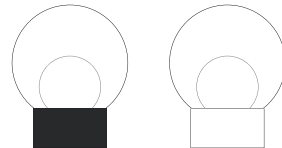

boule small

Höhe 35,5 cm, Ø29 cm
height 35,5 cm, Ø29 cm

Art. Nr. 4600WS 4600WW

Art. Nr. 4600TWS 4600TWW

Art. Nr. 4600GWS 4600GWW

Art. Nr. 4600GGS 4600GGW

Art. Nr. 4600TGS 4600TGW

boule medium

Höhe 74 cm, Ø58 cm
height 74 cm, Ø58 cm

4700WS 4700WW

opal weiss
opal white

4700TWS 4700TWW

transparent aussen
opal weiss innen
transparent outside
white opal inside

4700GWS 4700GWW

grau aussen
opal weiss innen
grey outside
white opal inside