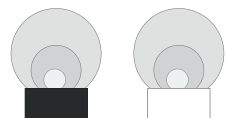

boule small

Höhe 35,5 cm, Ø29 cm
height 35,5 cm, Ø29 cm

Art. Nr. 4600WS 4600WW

Art. Nr. 4600TWS 4600TWW

Art. Nr. 4600GWS 4600GWW

Art. Nr. 4600GGS 4600GGW

Art. Nr. 4600TGS 4600TGW

boule medium

Höhe 74 cm, Ø58 cm
height 74 cm, Ø58 cm

4700WS 4700WW

opal weiss
opal white

4700TWS 4700TWW

transparent aussen
opal weiss innen
transparent outside
white opal inside

4700GWS 4700GWW

grau aussen
opal weiss innen
grey outside
white opal inside