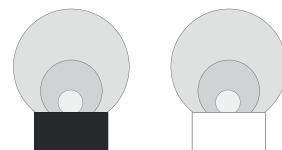

boule small

Höhe 35,5 cm, Ø29 cm
height 35,5 cm, Ø29 cm

Art. Nr. 4600WS 4600WW

Art. Nr. 4600TWS 4600TWW

Art. Nr. 4600GWS 4600GWW

Art. Nr. 4600GGS 4600GGW

Art. Nr. 4600TGS 4600TGW

boule medium

Höhe 74 cm, Ø58 cm
height 74 cm, Ø58 cm

4700WS 4700WW

opal weiss
opal white

4700TWS 4700TWW

transparent aussen
opal weiss innen
transparent outside
white opal inside

4700GWS 4700GWW

grau aussen
opal weiss innen
grey outside
white opal inside