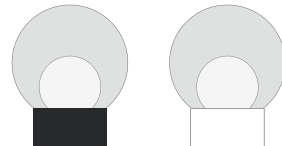

boule small

Höhe 35,5 cm, Ø29 cm
height 35,5 cm, Ø29 cm

Art. Nr. 4600WS 4600WW

Art. Nr. 4600TWS 4600TWW

Art. Nr. 4600GWS 4600GWW

Art. Nr. 4600GGS 4600GGW

Art. Nr. 4600TGS 4600TGW

boule medium

Höhe 74 cm, Ø58 cm
height 74 cm, Ø58 cm

4700WS 4700WW

opal weiss
opal white

4700TWS 4700TWW

transparent aussen
opal weiss innen
transparent outside
white opal inside

4700GWS 4700GWW

grau aussen
opal weiss innen
grey outside
white opal inside