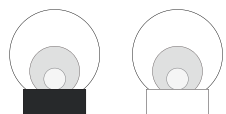

boule small

Höhe 35,5 cm, Ø29 cm
height 35,5 cm, Ø29 cm

Art. Nr. 4600WS 4600VWV

Art. Nr. 4600TWS 4600TVWV

Art. Nr. 4600GWS 4600GVWV

Art. Nr. 4600GGS 4600GGVWV

Art. Nr. 4600TGS 4600TGVWV

boule medium

Höhe 74 cm, Ø58 cm
height 74 cm, Ø58 cm

4700WS 4700VWV

opal weiss
opal white

4700TWS 4700TVWV

transparent aussen
opal weiss innen
transparent outside
white opal inside

4700GWS 4700GVWV

grau aussen
opal weiss innen
grey outside
white opal inside