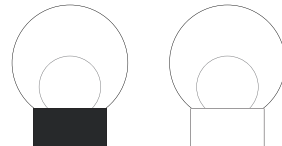

boule small

Höhe 35,5 cm, Ø29 cm
height 35,5 cm, Ø29 cm

Art. Nr. 4600WS 4600VWV

Art. Nr. 4600TWS 4600TVWV

Art. Nr. 4600GWS 4600GVWV

Art. Nr. 4600GGS 4600GGVWV

Art. Nr. 4600TGS 4600TGVWV

boule medium

Höhe 74 cm, Ø58 cm
height 74 cm, Ø58 cm

4700WS 4700VWV

opal weiss
opal white

4700TWS 4700TVWV

transparent aussen
opal weiss innen
transparent outside
white opal inside

4700GWS 4700GVWV

grau aussen
opal weiss innen
grey outside
white opal inside