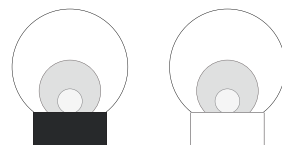

4700TGS 4700TGVWV

transparent aussen
grau innen
transparent outside
grey inside

Unter Berücksichtigung der Besonderheiten der manuellen Glasproduktion sind Blasen, Schlieren, Farbvarianzen sowie kleine Massabweichungen Merkmale des manuell gefertigten Glases und **kein Mangel**.

Each glass is unique. Small bubbles and streaks, as well as minor variations in color and size, are characteristic of handmade glass and are **not flaws** of design or manufacture.

pulpo GmbH

Herrenstrasse 4
79539 Lörrach Germany
phone: +49 (0)7621 168 01 03

Technische Änderungen vorbehalten | Technical subject to change 01.2016

www.pulpoproducts.com info@pulpoproducts.com