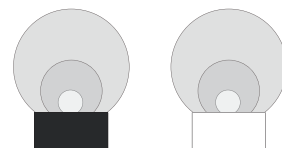

boule small

Höhe 35,5 cm, Ø29 cm
height 35,5 cm, Ø29 cm

Art. Nr. 4600WS 4600VWV

Art. Nr. 4600TWS 4600TVWV

Art. Nr. 4600GWS 4600GVWV

Art. Nr. 4600GGS 4600GGVWV

Art. Nr. 4600TGS 4600TGVWV

boule medium

Höhe 74 cm, Ø58 cm
height 74 cm, Ø58 cm

4700WS 4700VWV

opal weiss
opal white

4700TWS 4700TVWV

transparent aussen
opal weiss innen
transparent outside
white opal inside

4700GWS 4700GVWV

grau aussen
opal weiss innen
grey outside
white opal inside