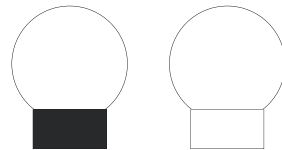

boule small

Höhe 35,5 cm, Ø29 cm
height 35,5 cm, Ø29 cm

Art. Nr. 4600WS 4600VW

Art. Nr. 4600TWS 4600TVW

Art. Nr. 4600GWS 4600GVW

Art. Nr. 4600GGS 4600GGW

Art. Nr. 4600TGS 4600TGW

boule medium

Höhe 74 cm, Ø58 cm
height 74 cm, Ø58 cm

4700WS 4700VW

opal weiss
opal white

4700TWS 4700TVW

transparent aussen
opal weiss innen
transparent outside
white opal inside

4700GWS 4700GVW

grau aussen
opal weiss innen
grey outside
white opal inside