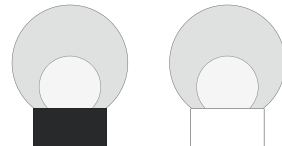

boule small

Höhe 35,5 cm, Ø29 cm
height 35,5 cm, Ø29 cm

Art. Nr. 4600WS 4600VW

Art. Nr. 4600TWS 4600TVW

Art. Nr. 4600GWS 4600GVW

Art. Nr. 4600GGS 4600GGW

Art. Nr. 4600TGS 4600TGW

boule medium

Höhe 74 cm, Ø58 cm
height 74 cm, Ø58 cm

4700WS 4700VW

opal weiss
opal white

4700TWS 4700TVW

transparent aussen
opal weiss innen
transparent outside
white opal inside

4700GWS 4700GVW

grau aussen
opal weiss innen
grey outside
white opal inside