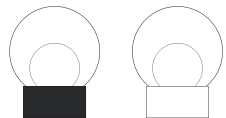

boule small

Höhe 35,5 cm, Ø29 cm
height 35,5 cm, Ø29 cm

Art. Nr. 4600WS 4600VW

Art. Nr. 4600TWS 4600TVW

Art. Nr. 4600GWS 4600GVW

Art. Nr. 4600GGS 4600GGW

Art. Nr. 4600TGS 4600TGW

boule medium

Höhe 74 cm, Ø58 cm
height 74 cm, Ø58 cm

4700WS 4700VW

opal weiss
opal white

4700TWS 4700TVW

transparent aussen
opal weiss innen
transparent outside
white opal inside

4700GWS 4700GVW

grau aussen
opal weiss innen
grey outside
white opal inside