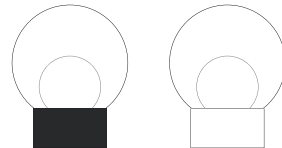

boule small

Höhe 35,5 cm, Ø29 cm
height 35,5 cm, Ø29 cm

Art. Nr. 4600WS 4600VW

Art. Nr. 4600TWS 4600TVW

Art. Nr. 4600GWS 4600GVW

Art. Nr. 4600GGS 4600GGW

Art. Nr. 4600TGS 4600TGW

boule medium

Höhe 74 cm, Ø58 cm
height 74 cm, Ø58 cm

4700WS 4700VW

opal weiss
opal white

4700TWS 4700TVW

transparent aussen
opal weiss innen
transparent outside
white opal inside

4700GWS 4700GVW

grau aussen
opal weiss innen
grey outside
white opal inside