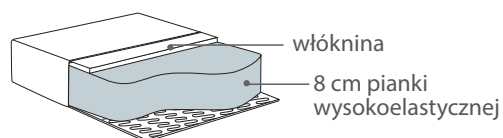

Zippo

Wymiary*

Szerokość • Głębokość • Wysokość w cm

Głębokość siedziska 45 • Wysokość siedziska 50

Fotel
62x62x90

52/41

*Wymiary mogą się różnić +/- 3%, w zależności od wyboru tapicerki i konfiguracji. Piktogramy nie odzwierciedlają proporcji i kształtu mebla.

Comfort C1

Poduszka siedziska

Wkład poduszki składa się z pianki wysokoelastycznej pokrytej włókniną.

Zippo to wygoda fotela, ale forma krzesła. W zależności od stylistyki jadalni, model na jasnych nóżkach dodatkowo podkreśli we wnętrzu aurę lekkości, finezji, natomiast wersja na ciemnych nóżkach gwarantuje stonowaną elegancję.

Wykończenie krzesła dostępne jest w skórze lub tkaninie. Zastosowane najwyższej jakości materiały zapewniają długotrwałe użytkowanie oraz łatwą pielęgnację mebla.

Znakomicie sprawdza się również w nowoczesnych przestrzeniach biurowych, jak i domowych gabinetach czy salonach.