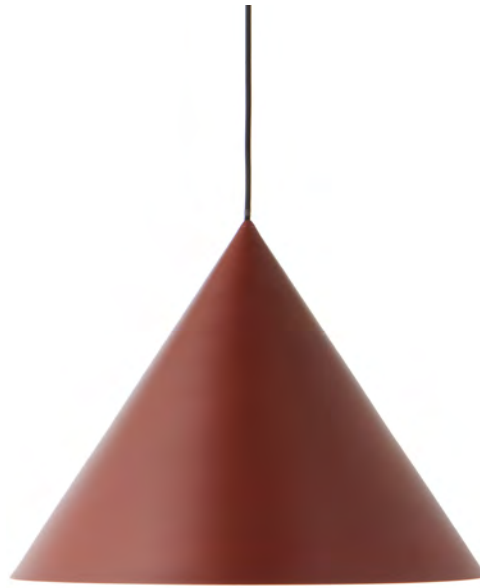

GREY (MATT)  
GREY CORD  
ART.NO. 1493 276001

BLACK (MATT)  
BLACK CORD  
ART.NO. 1493 65001

WHITE (MATT)  
WHITE CORD  
ART.NO. 1493 66001

DUST RED (MATT)  
BLACK CORD  
ART.NO. 1493 5005001

## BENJAMIN

- METAL PENDANT
- Ø30 CM / HEIGHT 22 CM
- FABRIC CORD (300 CM)
- INCL METAL CANOPY (SAME COLOUR AS PENDANT)
- RECOMMENDED BULB (NOT INCL.): E27 MAX. 25W. ENERGY CLASS A-E
- DESIGNER: BENNY FRANDSEN

GREY (MATT)  
GREY CORD  
ART.NO. 1532 276001

DUST RED (MATT)  
BLACK CORD  
ART.NO. 1532 5005001

WHITE (MATT)  
WHITE CORD  
ART.NO. 1532 66001

BLACK (MATT)  
BLACK CORD  
ART.NO. 1532 65001

## BENJAMIN XL

- METAL PENDANT
- Ø46 CM / HEIGHT 35 CM
- FABRIC CORD (300 CM)
- INCL METAL CANOPY (SAME COLOUR AS PENDANT)
- RECOMMENDED BULB (NOT INCL.): E27 MAX. 25W. ENERGY CLASS A-E
- DESIGNER: BENNY FRANDSEN