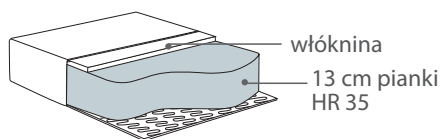

Bern

Wymiary*

Szerokość • Głębokość • Wysokość w cm

Głębokość siedziska 49 • Wysokość siedziska 45

FOTEL
85x90x108

PUFA
51x51x41

* Wymiary mogą się różnić +/- 3%, w zależności od wyboru tapicerki i konfiguracji. Piktogramy nie odzwierciedlają proporcji i kształtu mebla.

Comfort EU

Poduszka siedziska

Wkład poduszki składa się z pianki wysokoelastycznej pokrytej włókniną.