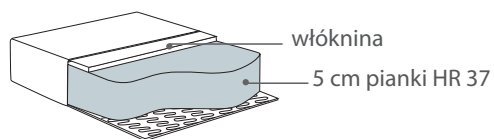

Woof

Wymiary*

Szerokość • Głębokość • Wysokość w cm

Głębokość siedziska 45 • Wysokość siedziska 49

FOTEL
62x62x87

KRZESŁO
48x62x84

* Wymiary mogą się różnić +/- 3%, w zależności od wyboru tapicerki i konfiguracji. Piktogramy nie odzwierciedlają proporcji i kształtu mebla.

Comfort C1

Poduszka siedziska

Wkład wykonany jest z wysokoelastycznej pianki pokrytej włókniną.