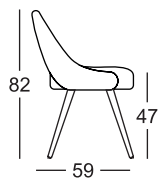

FINITURA GAMBE LEGS FINISHING

FS
faggio sbiancato
bleached beech

TESSUTI E COLORI FABRICS AND COLOURS

TESSUTO / FABRIC

T6 28
corda
sand

T3 25
grigio classico
classic grey

T5 27
zafferano
saffron

YOU
Art. 2803

Imballo: 1 pezzo
Packing: 1 piece

Peso unitario Kg 8,900
Unit weight

Misure imballo 66x61x85 cm
Packing sizes

ME
Art. 2804

Imballo: 1 pezzo
Packing: 1 piece

Peso unitario Kg 7,000
Unit weight

Misure imballo 66x61x85 cm
Packing sizes