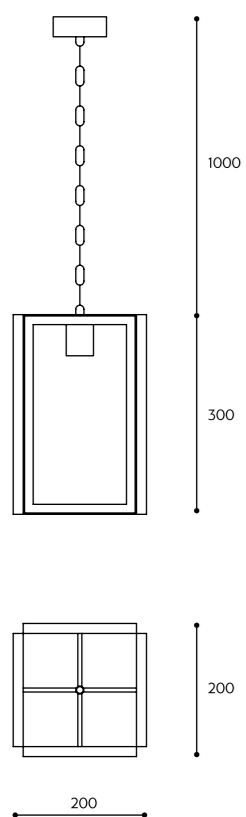

KUUL D

KUUL D1

KUUL E

KUUL F

KUUL ST

NET

NET 1

NET 3

RUNNO

KOLOR STELAŻA / FRAME COLOUR	KOLOR KABLA / CABLE COLOUR	RODZAJ OPLOTU / BRAID TYPE	INDEKS / INDEX			
■	Anga A	biały	white	bawełniany	cotton	ANA121B0
		czarny	black			ANA122B0
		biały	white	poliestrowy	polyester	ANA121P0
		czarny	black			ANA122P0
		zyg zag	zyg zag			ANA123P0
	■	Anga B	biały	white	bawełniany	cotton
		czarny	black			ANB122B0
		biały	white	poliestrowy	polyester	ANB121P0
		czarny	black			ANB122P0
		zyg zag	zyg zag			ANB123P0
■		Enkel 1	biały	white	bawełniany	cotton
		czarny	black			EN1122B0
		ciemno szary	dark gray			EN1124B0
		biały	white	poliestrowy	polyester	EN1121P0
		czarny	black			EN1122P0
		zyg zag	zyg zag			EN1123P0
□	Enkel 1	biały	white	bawełniany	cotton	EN1111B0
		czarny	black			EN1112B0
		ciemno szary	dark gray			EN1114B0
		biały	white	poliestrowy	polyester	EN1111P0
		czarny	black			EN1112P0
		zyg zag	zyg zag			EN1113P0
■	Enkel 3	biały	white	bawełniany	cotton	EN3321B0
		czarny	black			EN3322B0
		ciemno szary	dark gray			EN3324B0
		biały	white	poliestrowy	polyester	EN3321P0
		czarny	black			EN3322P0
		zyg zag	zyg zag			EN3323P0
□	Enkel 3	biały	white	bawełniany	cotton	EN3311B0
		czarny	black			EN3312B0