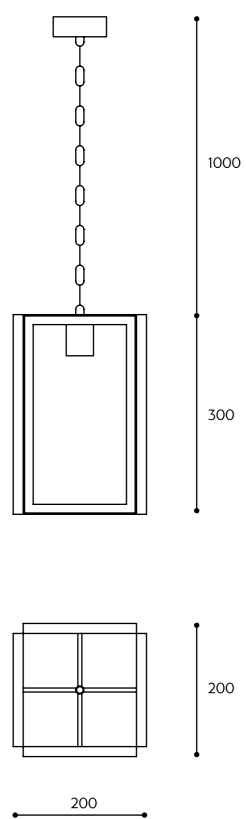

KUUL D1

KUUL E

KUUL F

KUUL ST

NET

NET 1

NET 3

RUNNO

KOLOR STELAŻA / FRAME COLOUR	KOLOR KABLA / CABLE COLOUR	RODZAJ OPLOTU / BRAID TYPE	INDEKS / INDEX			
■	Anga A	biały	white	bawełniany	cotton	ANA121B0
		czarny	black			ANA122B0
		biały	white	poliestrowy	polyester	ANA121P0
		czarny	black			ANA122P0
		zyg zag	zyg zag			ANA123P0
	■	Anga B	biały	white	bawełniany	cotton
		czarny	black			ANB122B0
		biały	white	poliestrowy	polyester	ANB121P0
		czarny	black			ANB122P0
		zyg zag	zyg zag			ANB123P0
■		Enkel 1	biały	white	bawełniany	cotton
		czarny	black			EN1122B0
		ciemno szary	dark gray			EN1124B0
		biały	white	poliestrowy	polyester	EN1121P0
		czarny	black			EN1122P0
		zyg zag	zyg zag			EN1123P0
□	Enkel 1	biały	white	bawełniany	cotton	EN1111B0
		czarny	black			EN1112B0
		ciemno szary	dark gray			EN1114B0
		biały	white	poliestrowy	polyester	EN1111P0
		czarny	black			EN1112P0
		zyg zag	zyg zag			EN1113P0
■	Enkel 3	biały	white	bawełniany	cotton	EN3321B0
		czarny	black			EN3322B0
		ciemno szary	dark gray			EN3324B0
		biały	white	poliestrowy	polyester	EN3321P0
		czarny	black			EN3322P0
		zyg zag	zyg zag			EN3323P0
□	Enkel 3	biały	white	bawełniany	cotton	EN3311B0
		czarny	black			EN3312B0