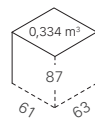

2
pcs

18.5
kg