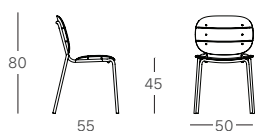

ART. 2510

2
pcs

16.0
kg

6
pcs

ART. 2509