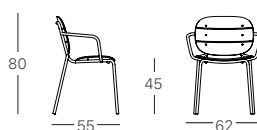

ZT ZA

LEGNO WOOD

MS

ART. 2510

2
pcs

16.0
kg

6
pcs

ART. 2509