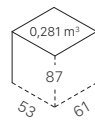

ZT ZA

LEGNO WOOD

MS

ART. 2510

2
pcs

16.0
kg

6
pcs

ART. 2509