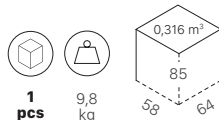

Seduta e schienale in legno.
Per uso interno.

Seat and backrest in wood.
For indoor use.

TELAIO
FRAME

Struttura a 4 gambe in legno
4-leg frame in wood

FINITURE
FINISHES

ART. 2895

ART. 2894

Prodotto 100% disassemblabile per un corretto processo di riciclo.
100% demountable item for a correct recycling process.