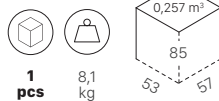

Seduta e schienale in legno.
Per uso interno.

Seat and backrest in wood.
For indoor use.

TELAIO
FRAME

Struttura a 4 gambe in legno
4-leg frame in wood

FINITURE
FINISHES

ART. 2895

ART. 2894

Prodotto 100% disassemblabile per un corretto processo di riciclo.
100% demountable item for a correct recycling process.