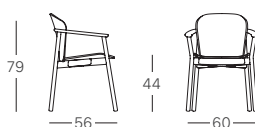

1
pcs

9,8
kg

Prodotto 100% disassemblabile per un corretto processo di riciclo.
100% demountable item for a correct recycling process.

Ogni modello originale SCAB è protetto da brevetti di forma e da diritti di esclusiva. Misure e colori sono puramente indicativi.
All original SCAB models are covered by shape patents and exclusive rights. Measurements and colours shown are approximatives.

SCABDESIGN

Made in Italy — scabdesign.it

SEDE/HEADQUARTERS

Via G. Monauni, 12
25030 Coccaglio (BS) Italy

DIVISIONE COMMERCIALE ITALIA

Ph +39 030 7718.760/765/770/775
e-mail: italia@scab.it

EXPORT DEPARTMENT

Ph +39 030 7718.715/720/725/726
e-mail: export@scabitaly.com