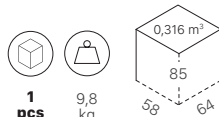

ART. 2894

1
pcs

9,8
kg

Prodotto 100% disassemblabile per un corretto processo di riciclo.
100% demountable item for a correct recycling process.

Ogni modello originale SCAB è protetto da brevetti di forma e da diritti di esclusiva. Misure e colori sono puramente indicativi.
All original SCAB models are covered by shape patents and exclusive rights. Measurements and colours shown are approximatives.