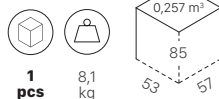

1
pcs

8,1
kg

ART. 2894