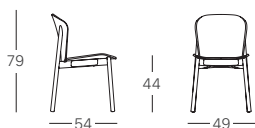

Seduta e schienale in legno.
Per uso interno.

Seat and backrest in wood.
For indoor use.

TELAIO
FRAME

Struttura a 4 gambe in legno
4-leg frame in wood

FINITURE
FINISHES

ART. 2895

1
pcs

8,1
kg