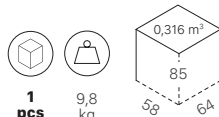

Seduta e schienale in legno.
Per uso interno.

Seat and backrest in wood.
For indoor use.

TELAIO
FRAME

Struttura a 4 gambe in legno
4-leg frame in wood

FINITURE
FINISHES

ART. 2895

ART. 2894

Prodotto 100% disassemblabile per un corretto processo di riciclo.
100% demountable item for a correct recycling process.