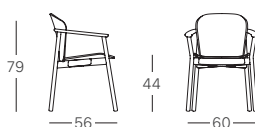

Seduta e schienale in legno.
Per uso interno.

Seat and backrest in wood.
For indoor use.

TELAIO
FRAME

Struttura a 4 gambe in legno
4-leg frame in wood

FINITURE
FINISHES

ART. 2895

ART. 2894

Prodotto 100% disassemblabile per un corretto processo di riciclo.
100% demountable item for a correct recycling process.