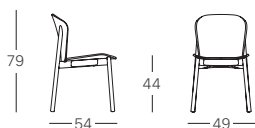

Seduta e schienale in legno.
Per uso interno.

Seat and backrest in wood.
For indoor use.

TELAIO
FRAME

Struttura a 4 gambe in legno
4-leg frame in wood

FINITURE
FINISHES

ART. 2895

ART. 2894

Prodotto 100% disassemblabile per un corretto processo di riciclo.
100% demountable item for a correct recycling process.