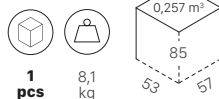

Seduta e schienale in legno.
Per uso interno.

Seat and backrest in wood.
For indoor use.

TELAIO
FRAME

Struttura a 4 gambe in legno
4-leg frame in wood

FINITURE
FINISHES

ART. 2895

ART. 2894

Prodotto 100% disassemblabile per un corretto processo di riciclo.
100% demountable item for a correct recycling process.