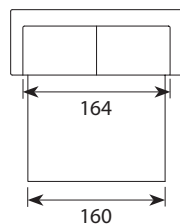

## Wymiary\*

Szerokość • Głębokość • Wysokość w cm

Głębokość siedziska 56 • Wysokość siedziska 51

2,5  
185x101x92

3  
205x101x92

PUF (otwierany)  
85x60x50

\* Wymiary mogą się różnić +/- 3%, w zależności od wyboru tapicerki i konfiguracji. Piktogramy nie odzwierciedlają proporcji i kształtu mebla.