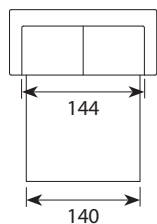

## Wymiary\*

Szerokość • Głębokość • Wysokość w cm

Głębokość siedziska 56 • Wysokość siedziska 51

2,5  
185x101x92

3  
205x101x92

PUF (otwierany)  
85x60x50

\* Wymiary mogą się różnić +/- 3%, w zależności od wyboru tapicerki i konfiguracji. Piktogramy nie odzwierciedlają proporcji i kształtu mebla.

### Poduszka oparciowa

włókna silikonowe

dostępne nóżki:

Broadway Metal Blk, 15 cm  
Sleepy, 15 cm

Boczek Shape 10 cm

Boczek Wide 14 cm

Sleepy 160, boczek Shape

Sleepy 140, boczek Wide