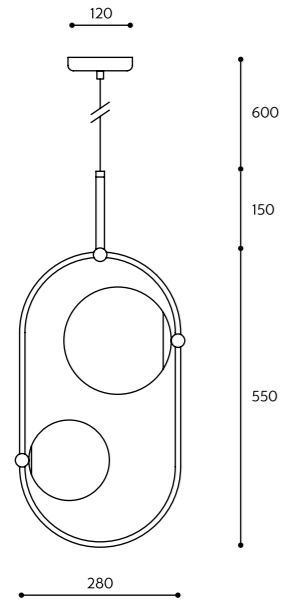

KOBAN C

KOBAN D