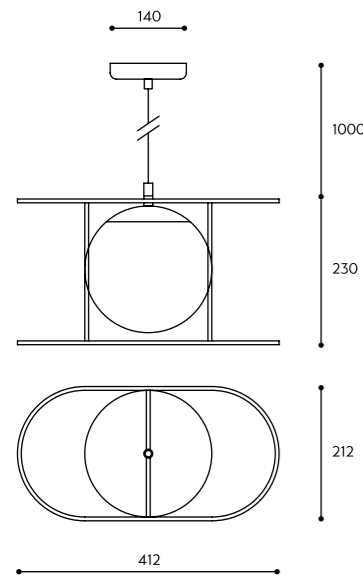

KUGLO A

KUGLO B