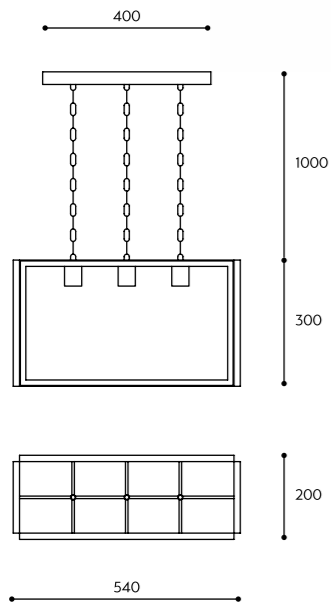

RUNNO

KOLOR STELAŻA / FRAME COLOUR	KOLOR KABLA / CABLE COLOUR	RODZAJ OPLOTU / BRAID TYPE	INDEKS / INDEX			
■	Anga A	biały	white	bawełniany	cotton	ANA121B0
		czarny	black			ANA122B0
		biały	white	poliestrowy	polyester	ANA121P0
		czarny	black			ANA122P0
		zyg zag	zyg zag			ANA123P0
	■	Anga B	biały	white	bawełniany	cotton
		czarny	black			ANB122B0
		biały	white	poliestrowy	polyester	ANB121P0
		czarny	black			ANB122P0
		zyg zag	zyg zag			ANB123P0
■		Enkel 1	biały	white	bawełniany	cotton
		czarny	black			EN1122B0
		ciemno szary	dark gray			EN1124B0
		biały	white	poliestrowy	polyester	EN1121P0
		czarny	black			EN1122P0
		zyg zag	zyg zag			EN1123P0
□	Enkel 1	biały	white	bawełniany	cotton	EN1111B0
		czarny	black			EN1112B0
		ciemno szary	dark gray			EN1114B0
		biały	white	poliestrowy	polyester	EN1111P0
		czarny	black			EN1112P0
		zyg zag	zyg zag			EN1113P0
■	Enkel 3	biały	white	bawełniany	cotton	EN3321B0
		czarny	black			EN3322B0
		ciemno szary	dark gray			EN3324B0
		biały	white	poliestrowy	polyester	EN3321P0
		czarny	black			EN3322P0
		zyg zag	zyg zag			EN3323P0
□	Enkel 3	biały	white	bawełniany	cotton	EN3311B0
		czarny	black			EN3312B0