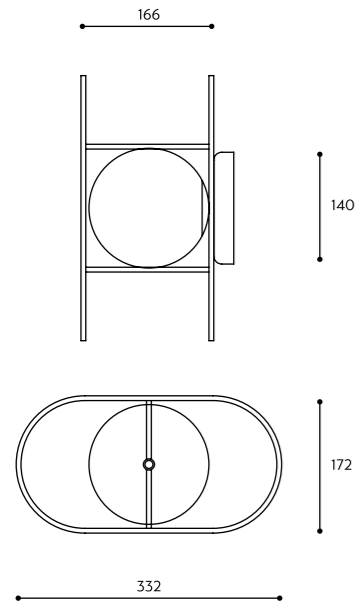

KUGLO C

KUGLO D