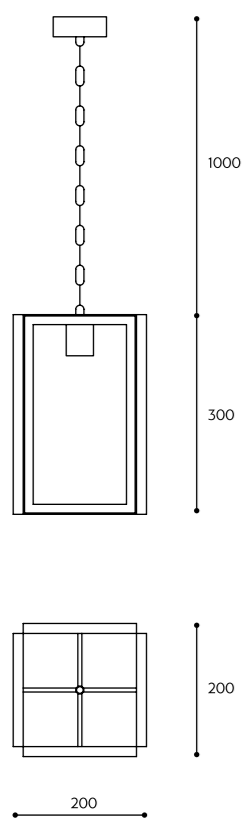

KUUL D

KUUL D1

KUUL E

KUUL F

KUUL ST

NET

NET 1

NET 3

RUNNO

KOLOR STELAŻA / FRAME COLOUR	KOLOR KABLA / CABLE COLOUR	RODZAJ OPLOTU / BRAID TYPE	INDEKS / INDEX			
■	Anga A	biały	white	bawełniany	cotton	ANA121B0
		czarny	black			ANA122B0
		biały	white	poliestrowy	polyester	ANA121P0
		czarny	black			ANA122P0
		zyg zag	zyg zag			ANA123P0
	■	Anga B	biały	white	bawełniany	cotton
		czarny	black			ANB122B0
		biały	white	poliestrowy	polyester	ANB121P0
		czarny	black			ANB122P0
		zyg zag	zyg zag			ANB123P0
■		Enkel 1	biały	white	bawełniany	cotton
		czarny	black			EN1122B0
		ciemno szary	dark gray			EN1124B0
		biały	white	poliestrowy	polyester	EN1121P0
		czarny	black			EN1122P0
		zyg zag	zyg zag			EN1123P0
□	Enkel 1	biały	white	bawełniany	cotton	EN1111B0
		czarny	black			EN1112B0
		ciemno szary	dark gray			EN1114B0
		biały	white	poliestrowy	polyester	EN1111P0
		czarny	black			EN1112P0
		zyg zag	zyg zag			EN1113P0
■	Enkel 3	biały	white	bawełniany	cotton	EN3321B0
		czarny	black			EN3322B0
		ciemno szary	dark gray			EN3324B0
		biały	white	poliestrowy	polyester	EN3321P0
		czarny	black			EN3322P0
		zyg zag	zyg zag			EN3323P0
□	Enkel 3	biały	white	bawełniany	cotton	EN3311B0
		czarny	black			EN3312B0