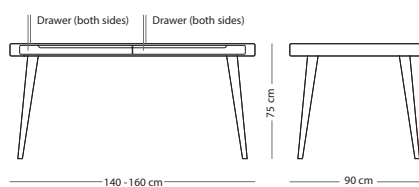

€ 750,00

Incl. shelf
(032)

€ 1.050,00

WOOD FINISH

Solid oak - Hardwax oil: White 1015/Natural 1505

Ena table

Item no: Varies per version, see table

MATERIAL