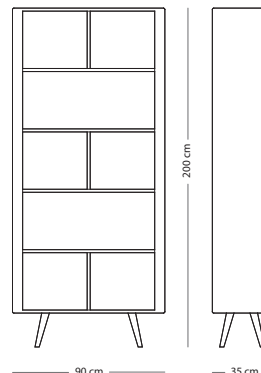

Ena room divider

Item no. 080

CORPUS MATERIAL

SIZE

Solid oak

90x35x200

€ 990,00

WOOD FINISH

Solid oak - Hardwax oil: White 1015/Natural 1505

FRONTS

MDF - White 9010