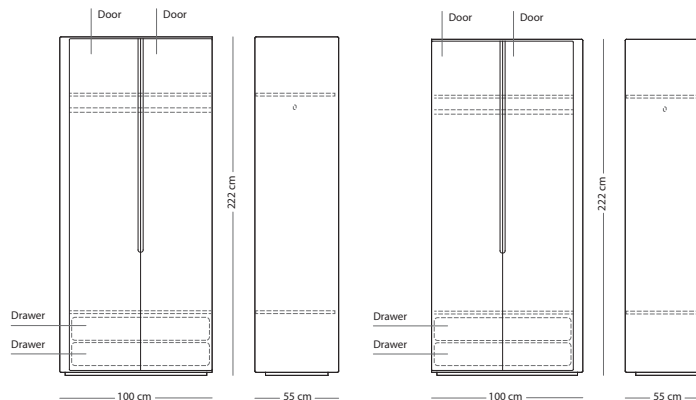

Combination D (06F + 071 + 06A)

COMBINATION OPTION

A (06F+070)	€ 2.250,00
B (06F+06B)	€ 2.580,00
C (06F+06C+06A)	€ 3.390,00
D (06F+071+06A)	€ 3.730,00

Ena modular wardrobe - hanger

Item no: Varies per version, see table