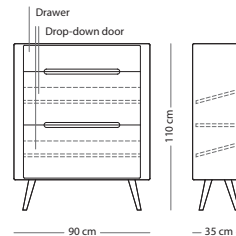

Ena shoe cabinet

Item no. 07D

Assembly

CORPUS MATERIAL

WOOD FINISH

Solid oak - Hardwax oil: White 1015/Natural 1505

FRONTS

MDF - White 9010

SIZE

Solid oak

90x35x110

€ 990,00