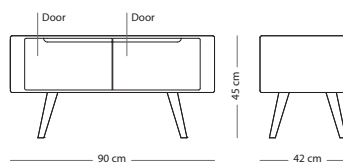

Ena storage bench

Item no. 07E

Assembly

CORPUS MATERIAL

WOOD FINISH

Solid oak - Hardwax oil: White 1015/Natural 1505

FRONTS

MDF - White 9010

SIZE

Solid oak

90x42x45

€ 390,00