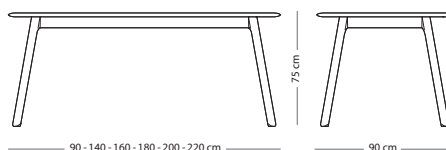

Fawn sofa - 2, 3 and 3-plus seater

Item no: Varies per version, see table

Seat height - 44 cm
Armrest height - 66 cm

UPHOLSTERY MATERIAL

SIZE	M.Line Flax	Dakar leather
2-seater (086 - 180 cm)	€ 1.990,00	€ 2.590,00
3-seater (087 - 210 cm)	€ 2.290,00	€ 2.890,00
3-plus seater (088 - 240 cm)	€ 2.590,00	€ 3.190,00

WOOD FINISH

Solid oak - Hardwax oil: White 1015/Natural 1505

Fully assembled product

Tables & desks

Teska table

Item no: Varies per version, see table

MATERIAL

SIZE	Solid oak
90x90x75 (1D9)	€ 890,00
140x90x75 (1D4)	€ 1.090,00
160x90x75 (1D5)	€ 1.190,00
180x90x75 (1D6)	€ 1.290,00
200x90x75 (1D7)	€ 1.390,00
220x90x75 (1D8)	€ 1.490,00