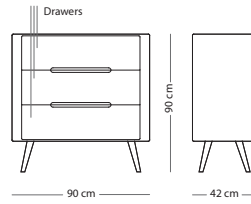

90x42x110
(05B)

90x42x170
(05D)

€ 1.090,00

€ 1.290,00

Ena drawer 90 - 3 drawers

Item no. 072

WOOD FINISH

Solid oak - Hardwax oil: White 1015/Natural 1505