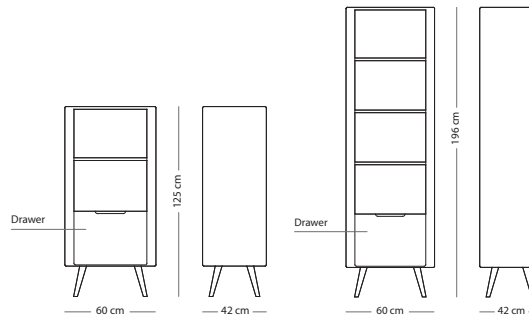

CORPUS MATERIAL

SIZE

Solid oak

42x55x63,5

€ 550,00

Ena shelf

Item no: Varies per version, see table

CORPUS MATERIAL