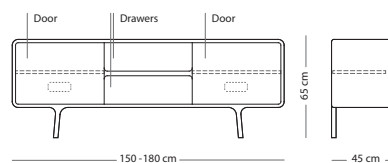

SIZE

55x45x40

Solid oak

€ 350,00

Fawn sideboard

Item no: Varies per version, see table

CORPUS MATERIAL

SIZE