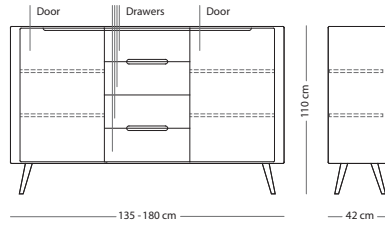

CORPUS MATERIAL

SIZE

Solid oak

90x42x110

€ 1.090,00

Ena dresser

Item no: Varies per version, see table

WOOD FINISH