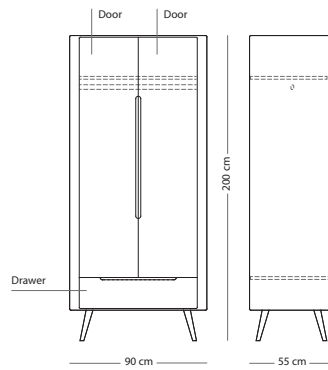

Ena wardrobe

Item no. 06D

WOOD FINISH

Solid oak - Hardwax oil: White 1015/Natural 1505

FRONTS

MDF - White 9010

CORPUS MATERIAL

SIZE **Solid oak**

90x55x200 € 1.390,00