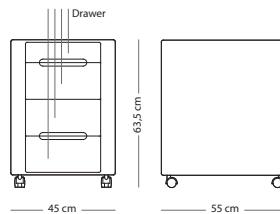

Ena office drawer

Item no. 07C

WOOD FINISH

Solid oak - Hardwax oil: White 1015/Natural 1505

FRONTS

MDF - White 9010

CORPUS MATERIAL

SIZE

Solid oak

42x55x63,5

€ 550,00