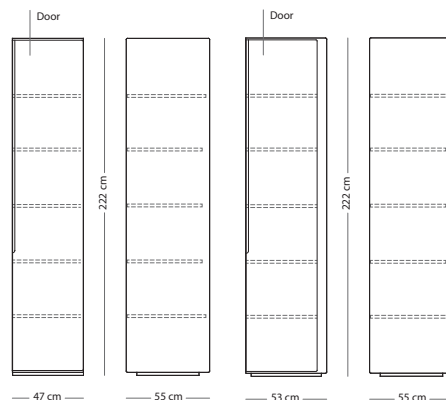

Ena modular wardrobe - shelves

Item no: Varies per version, see table

CORPUS MATERIAL

WOOD FINISH

Solid oak - Hardwax oil: White 1015/Natural 1505

FRONTS

MDF - White 9010

Fully assembled product

OPTION

	Solid oak
Middle module - narrow (06C)	€ 790,00
Right module - narrow (070)	€ 950,00