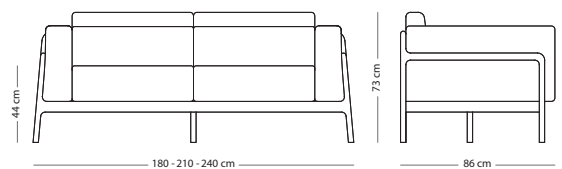

Fawn sofa - 2, 3 and 3-plus seater

Item no: Varies per version, see table

Seat height - 44 cm
Armrest height - 66 cm

UPHOLSTERY MATERIAL

SIZE	M.Line Flax	Dakar leather
2-seater (086 - 180 cm)	€ 1.990,00	€ 2.590,00
3-seater (087 - 210 cm)	€ 2.290,00	€ 2.890,00
3-plus seater (088 - 240 cm)	€ 2.590,00	€ 3.190,00