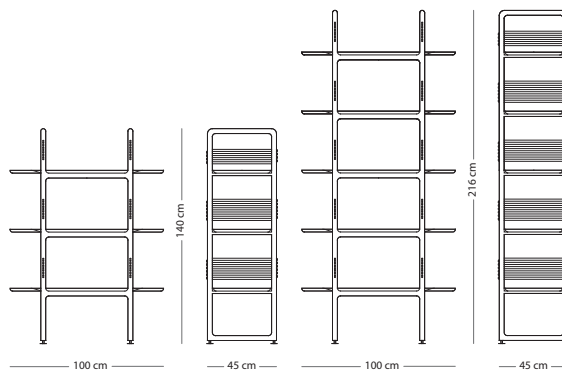

CORPUS MATERIAL

SIZE

90x45x200

Solid oak

€ 1.990,00

Muse room divider

Item no: Varies per version, see table

FRAME MATERIAL