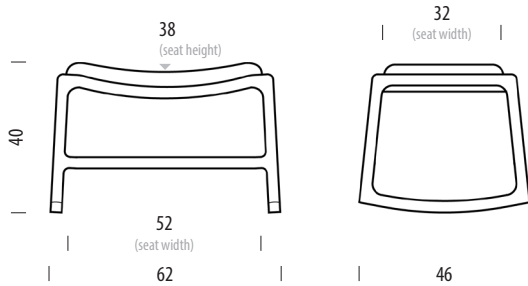

## Basic info

**Design** Salih Teskeredžić

**Product size** W: 77, D: 89, H: 102

**Packaging** W: 80, D: 90,5, H: 106,5

**Volume** 0,77 m<sup>3</sup>

**Net weight** 11,2 kg

**Gross weight** 16,8 kg

## Item no. 091

Assembled product

Dimensions	Width	Depth	Height
Seat	60	40	38
Armrest			59,5

## Basic info

**Design** Salih Teskeredžić

**Product size** W: 62, D: 46, H: 40

**Packaging** W: 64, D: 48, H: 43

**Volume** 0,13 m<sup>3</sup>

**Net weight** 4,4 kg

**Gross weight** 5,8 kg

## Item no. 092

Assembled product

Dimensions	Width	Depth	Height
Seat	52	32	38