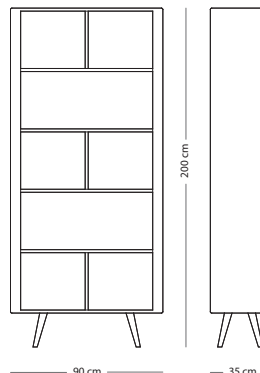

Ena room divider

Item no. 080

WOOD FINISH

Solid oak - Hardwax oil: White 1015/Natural 1505

FRONTS

MDF - White 9010

CORPUS MATERIAL

SIZE

Solid oak

90x35x200

€ 990,00