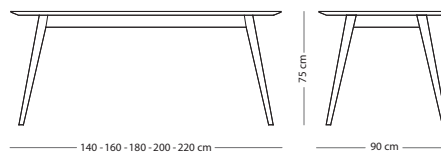

Stafa table

Item no: Varies per version, see table

PLATE MATERIAL

SIZE

140x90x75
(034 - oak | 02D - linoleum)

Solid oak

Linoleum

€ 790,00