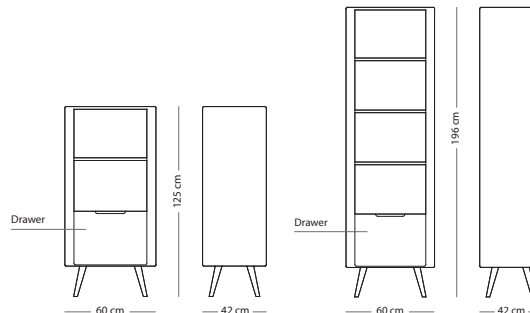

CORPUS MATERIAL

SIZE

Solid oak

42x55x63,5

€ 550,00

Ena shelf

Item no: Varies per version, see table

WOOD FINISH