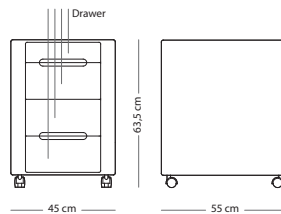

Ena office drawer

Item no. 07C

WOOD FINISH

Solid oak - Hardwax oil: White 1015/Natural 1505

FRONTS

MDF - White 9010

CORPUS MATERIAL

SIZE

Solid oak

42x55x63,5

€ 550,00