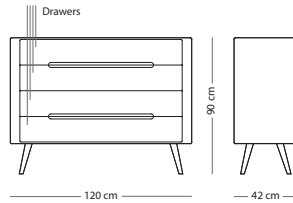

Ena drawer 120 - 4 drawers

Item no. 073

WOOD FINISH

Solid oak - Hardwax oil: White 1015/Natural 1505

FRONTS

MDF - White 9010

CORPUS MATERIAL

SIZE

Solid oak

120x42x90

€ 1.090,00