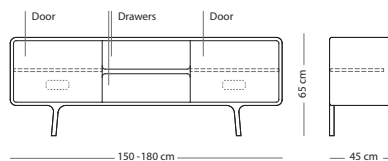

SIZE

55x45x40

Solid oak

€ 350,00

Fawn sideboard

Item no: Varies per version, see table

CORPUS MATERIAL

SIZE