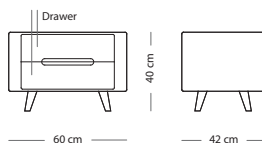

CORPUS MATERIAL

SIZE

Solid oak

90x35x200

€ 990,00

Ena nightstand 60 - 2 drawers

Item no. 021

CORPUS MATERIAL