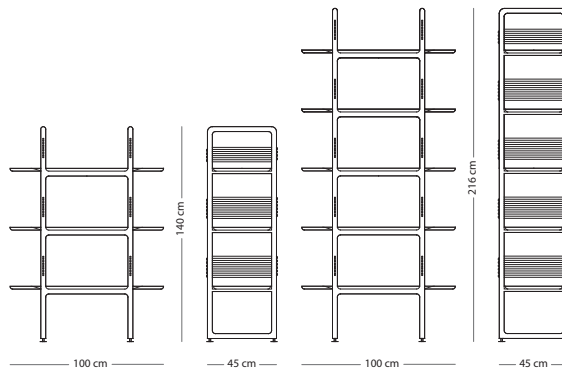

SIZE

90x45x200

Solid oak

€ 1.990,00

Muse room divider

Item no: Varies per version, see table

FRAME MATERIAL

WOOD FINISH