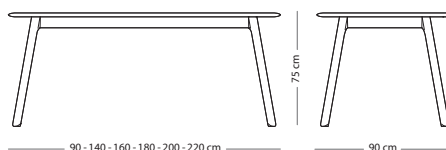

MATERIAL

SIZE	Solid oak
90x90x75 (1D9)	€ 890,00
140x90x75 (1D4)	€ 1.090,00
160x90x75 (1D5)	€ 1.190,00
180x90x75 (1D6)	€ 1.290,00
200x90x75 (1D7)	€ 1.390,00
220x90x75 (1D8)	€ 1.490,00

WOOD FINISH

Solid oak - Hardwax oil: White 1015/Natural 1505