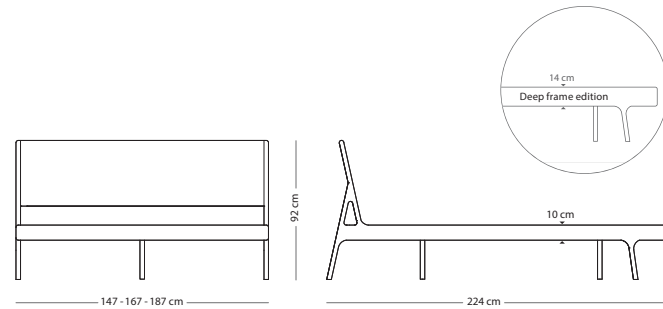

€ 1.540,00

180x200
(1E2)

€ 1.190,00

€ 1.640,00

Fawn bed

Item no: Varies per version, see table

HEADBOARD MATERIAL

FOR MATTRES SIZE