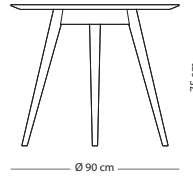

Stafa round table

Item no. 100

MATERIAL

SIZE **Solid oak**
Ø 90x75 € 690,00

WOOD FINISH
Solid oak - Hardwax oil: White 1015/Natural 1505