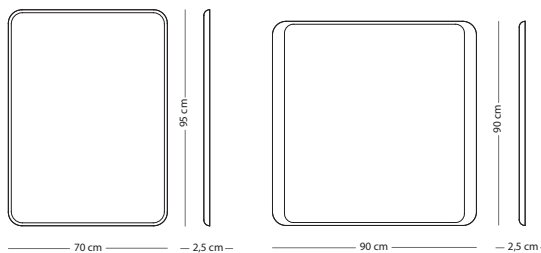

Item no: Varies per version, see table

Assembly

FRAME MATERIAL

SIZE	Solid oak
Ø 22x3,5 (123)	€ 60,00
Ø 27x4,0 (124)	€ 75,00
Ø 32x4,5 (125)	€ 90,00

WOOD FINISH

Solid oak - Hardwax oil: White 1015

Ena mirror

Item no: Varies per version, see table