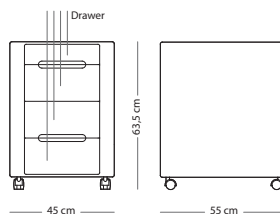

Ena office drawer

Item no. 07C

WOOD FINISH

Solid oak - Hardwax oil: White 1015/Natural 1505

FRONTS

MDF - White 9010

CORPUS MATERIAL

SIZE

Solid oak

42x55x63,5

€ 550,00