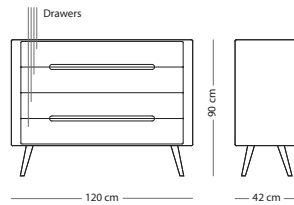

MDF - White 9010

CORPUS MATERIAL

SIZE

Solid oak

90x42x90

€ 990,00

Ena drawer 120 - 4 drawers

Item no. 073