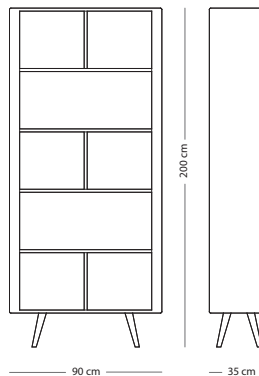

Ena room divider

Item no. 080

CORPUS MATERIAL

SIZE

Solid oak

90x35x200

€ 990,00

WOOD FINISH

Solid oak - Hardwax oil: White 1015/Natural 1505

FRONTS

MDF - White 9010