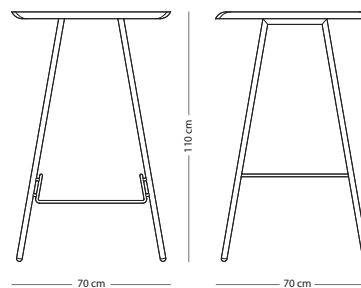

SIZE

110x42x75
(077)

Solid oak

€ 590,00

Leina bar table

Item no. 097

WOOD FINISH

Solid oak - Hardwax oil: White 1015/Natural 1505