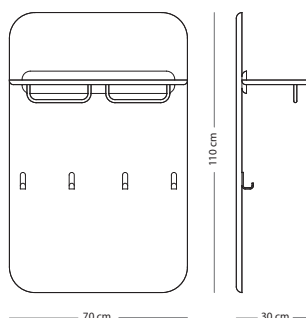

Assembly

FRAME MATERIAL

SIZE	Solid oak
70x2,5x95 (07B)	€ 190,00
90x2,5x90 (07A)	€ 240,00

WOOD FINISH

Solid oak - Hardwax oil: White 1015/Natural 1505

Ena wall coat rack

Item no. 0B8

Assembly