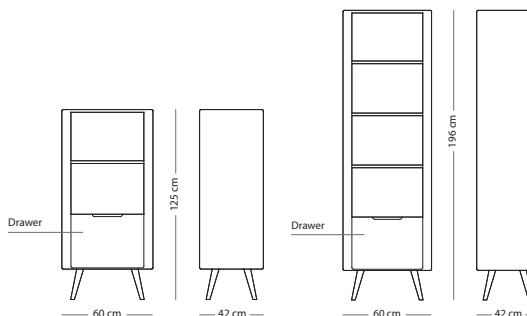

42x55x63,5

€ 550,00

Ena shelf

Item no: Varies per version, see table

CORPUS MATERIAL

SIZE

Solid oak

60x42x125
(063)