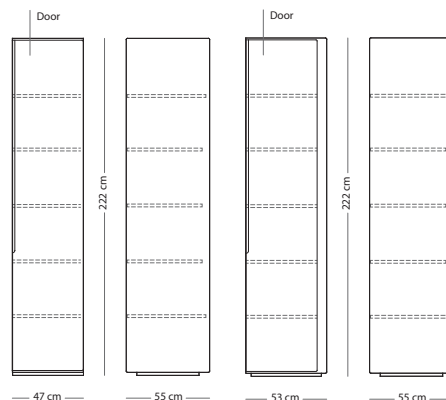

FRONTS

MDF - White 9010

Fully assembled product

OPTION

Base module - left (06F)	€ 1.300,00
Right module - wide (06A)	€ 1.300,00

Solid oak

Ena modular wardrobe - shelves

Item no: Varies per version, see table