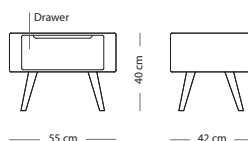

MDF - White 9010

SIZE

60x42x40

Solid oak

€ 330,00

Ena nightstand 55 - 1 drawer

Item no. 044

CORPUS MATERIAL