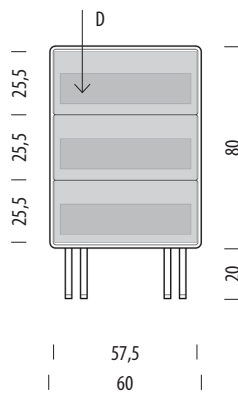

## Basic info

<b>Design</b>	Mustafa Čohadžić
<b>Product size</b>	W: 118, D: 45, H: 100
<b>Packaging</b>	W: 121,5, D: 54, H: 86
<b>Volume</b>	0,56 m <sup>3</sup>
<b>Net weight</b>	59,5 kg
<b>Gross weight</b>	63,5 kg

## Basic info

<b>Design</b>	Mustafa Čohadžić
<b>Product size</b>	W: 176, D: 45, H: 100
<b>Packaging</b>	W: 179, D: 54, H: 86
<b>Volume</b>	0,83 m <sup>3</sup>
<b>Net weight</b>	89,5 kg
<b>Gross weight</b>	94 kg

### Item no. 19E

Assembly 15 min / 2 persons

Internal storage	Width	Depth	Height
D (each)	51,5	34,5	12
C-U (each)	56	41	21-27
C-M (each)	56	41	17-31
C-B (each)	56	41	21-27

▲ Shelves indicated with triangle arrows are height-adjustable and removable.

## Basic info

<b>Design</b>	Mustafa Čohadžić
<b>Product size</b>	W: 60, D: 45, H: 100
<b>Packaging</b>	W: 63, D: 54, H: 86
<b>Volume</b>	0,29 m <sup>3</sup>
<b>Net weight</b>	37,5 kg
<b>Gross weight</b>	41,1 kg