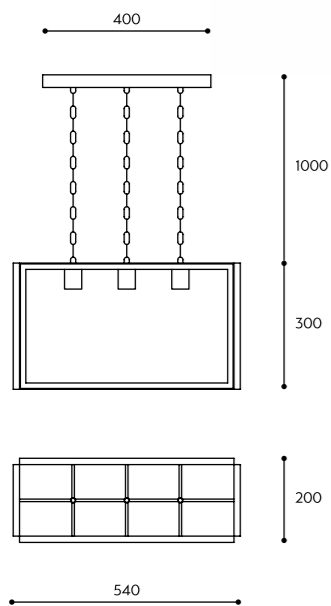

RUNNO

KOLOR STELAŻA / FRAME COLOUR	KOLOR KABLA / CABLE COLOUR	RODZAJ OPLOTU / BRAID TYPE	INDEKS / INDEX			
■	Anga A	biały	white	bawełniany	cotton	ANA121B0
		czarny	black			ANA122B0
		biały	white	poliestrowy	polyester	ANA121P0
		czarny	black			ANA122P0
		zyg zag	zyg zag			ANA123P0
	■	Anga B	biały	white	bawełniany	cotton
		czarny	black			ANB122B0
		biały	white	poliestrowy	polyester	ANB121P0
		czarny	black			ANB122P0
		zyg zag	zyg zag			ANB123P0
■		Enkel 1	biały	white	bawełniany	cotton
		czarny	black			EN1122B0
		ciemno szary	dark gray			EN1124B0
		biały	white	poliestrowy	polyester	EN1121P0
		czarny	black			EN1122P0
		zyg zag	zyg zag			EN1123P0
□	Enkel 1	biały	white	bawełniany	cotton	EN1111B0
		czarny	black			EN1112B0
		ciemno szary	dark gray			EN1114B0
		biały	white	poliestrowy	polyester	EN1111P0
		czarny	black			EN1112P0
		zyg zag	zyg zag			EN1113P0
■	Enkel 3	biały	white	bawełniany	cotton	EN3321B0
		czarny	black			EN3322B0
		ciemno szary	dark gray			EN3324B0
		biały	white	poliestrowy	polyester	EN3321P0
		czarny	black			EN3322P0
		zyg zag	zyg zag			EN3323P0
□	Enkel 3	biały	white	bawełniany	cotton	EN3311B0
		czarny	black			EN3312B0