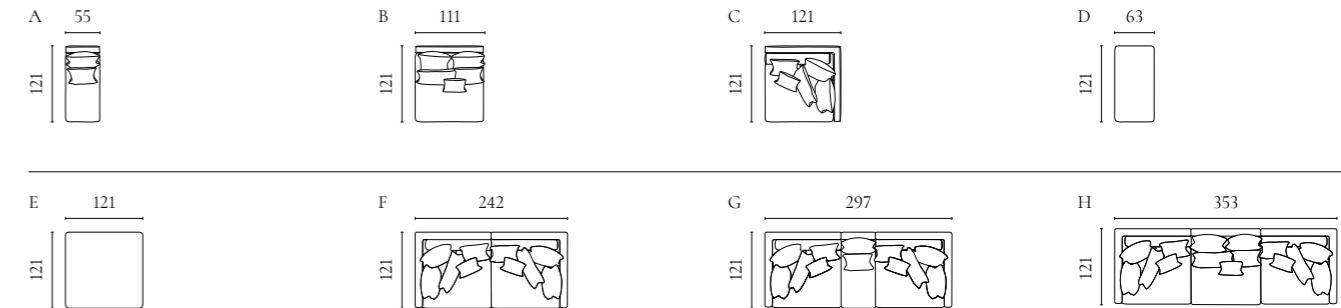

MR. BIG Modulsofaserie

Design von *Says Who*

NUMMER	PRODUKTNAME	PRODUKTNUMMER	TIEFE x BREITE x HÖHE	SITZTIEFE x SITZHÖHE
A	MR. BIG Rückenmodul - Klein	01-039-01	121 x 55 x 60 cm	112 x 40 cm
B	MR. BIG Rückenmodul - Groß	01-039-02	121 x 111 x 60 cm	112 x 40 cm
C	MR. BIG Eckmodul - Rechts / Links	01-039-03 01-039-04	121 x 121 x 60 cm	112 x 40 cm
D	MR. BIG Hocker - Klein	02-039-20	121 x 63 x 40 cm	40 cm
E	MR. BIG Hocker - Groß	02-039-25	121 x 123 x 40 cm	40 cm
F	MR. BIG 2 Module	00-039-01	121 x 242 x 60 cm	112 x 40 cm
G	MR. BIG 3 Module mit Rückenmodul - Klein	00-039-02	121 x 297 x 60 cm	112 x 40 cm
H	MR. BIG 3 Module mit Rückenmodul - Groß	00-039-03	121 x 353 x 60 cm	112 x 40 cm