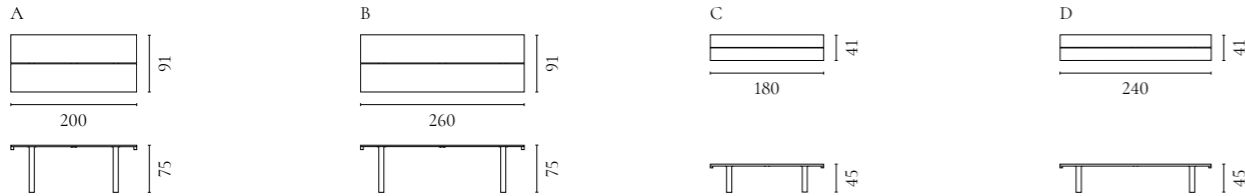

NUMMER	PRODUKTNAME	PRODUKTNUMMER	TIEFE x BREITE x HÖHE
A	Alp Tisch 200	03-124-05	200 x 91 x 75 cm
B	Alp Tisch 260	03-124-10	260 x 91 x 75 cm
C	Alp Bank 180	02-319-01	180 x 41 x 45 cm
D	Alp Bank 240	02-319-05	240 x 41 x 45 cm

Nord Serie

Design von *Glismand & Rüdiger*