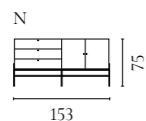

NUMMER	PRODUKTNAME	PRODUKTNUMMER	TIEFE x BREITE x HÖHE
A	Luxe Kommode - 1 Schublade - Low	04-141-01	40 x 71 x 64 cm
B	Luxe Kommode - 2 Schubladen - Low	04-141-10	40 x 71 x 64 cm
C	Luxe Kommode - 1 Schublade - High	04-141-05	40 x 71 x 80 cm
D	Luxe Kommode - 2 Schubladen - High	04-141-15	40 x 71 x 80 cm
E	Luxe Kommode - 4 Schubladen - Low	04-141-20	40 x 71 x 100 cm
F	Luxe Kommode - 4 Schubladen - High	04-141-25	40 x 71 x 125 cm
G	Luxe Hifi - Holztüren	04-141-30	45 x 153 x 44 cm
H	Luxe Hifi - Stofftüren	04-141-35	45 x 153 x 44 cm
I	Luxe Hifi - Wandmontiert	04-141-37	35 x 100 x 19 cm
J	Luxe Lemus Soundsystem	04-141-38	35 x 105 x 19 cm
K	Luxe Kommode - 1 Schublade - Wandmontiert	04-141-40	40 x 68 x 30 cm
L	Luxe Kommode - 2 Schubladen - Wandmontiert	04-141-45	40 x 68 x 30 cm
M	Luxe Barschrank	04-141-50	40 x 71 x 125 cm
N	Luxe Anrichte	04-141-55	45 x 153 x 75 cm
O	Luxe Kommode - 2 Schubladen - Wandmontiert	04-141-60	35 x 100 x 19 cm
P	Luxe Kommode - 1 Schublade - Wandmontiert	04-141-65	40 x 40 x 30 cm
Q	Luxe Kommode - 2 Schubladen - Wandmontiert	04-141-70	40 x 40 x 30 cm
	Luxe Lemus Soundsystem mit Sockel	04-141-39	35 x 108 x 43,5 cm