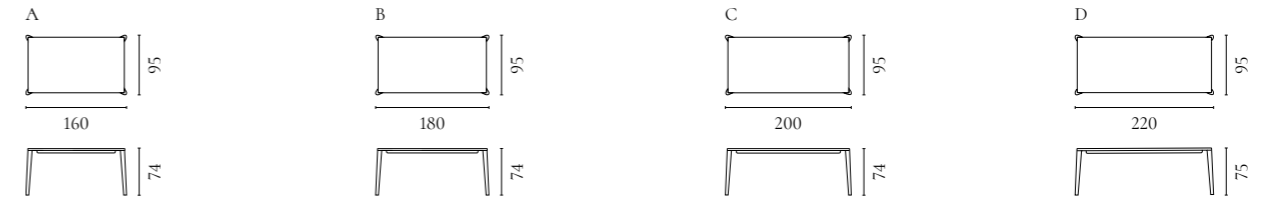

Graceful Tischserie

Design von *Michael H. Nielsen*

NUMMER	PRODUKTNAME	PRODUKTNUMMER	TIEFE x BREITE x HÖHE
A	Graceful Tisch 95 x 160 cm - 30 mm	03-114-01	95 x 160 (260) x 74 cm
B	Graceful Tisch 95 x 180 cm - 30 mm	03-114-05	95 x 180 (280) x 74 cm
C	Graceful Tisch 95 x 200 cm - 30 mm	03-114-10	95 x 200 (300) x 74 cm
D	Graceful Tisch 95 x 220 cm - 40 mm	03-114-15	95 x 220 (320) x 75 cm
E	Graceful Tisch 130 x 130	03-114-17	130 x 130 x 75 cm
F	Graceful Tisch Einsatzplatte 2 Stck. - 30 mm	03-114-20	95 x 50 x 3 cm
G	Graceful Tisch Einsatzplatte 2 Stck. - 40 mm	03-114-25	95 x 50 x 4 cm
H	Graceful Tisch Verbindungsplatte 1 Stck. - 30 mm	03-114-18	130 x 70 x 3 cm
I	Graceful Schreibtisch 130 x 70, H73 cm	03-114-30	70 x 130 x 73 cm
J	Graceful Schreibtisch 117 x 57 - H73 cm	03-114-35	57 x 117 x 73 cm
K	Graceful Couchtisch	03-114-40	110 x 110 x 42 cm