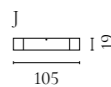

NUMMER	PRODUKTNAME	PRODUKTNUMMER	TIEFE x BREITE x HÖHE
A	Luxe Kommode - 1 Schublade - Low	04-141-01	40 x 71 x 64 cm
B	Luxe Kommode - 2 Schubladen - Low	04-141-10	40 x 71 x 64 cm
C	Luxe Kommode - 1 Schublade - High	04-141-05	40 x 71 x 80 cm
D	Luxe Kommode - 2 Schubladen - High	04-141-15	40 x 71 x 80 cm
E	Luxe Kommode - 4 Schubladen - Low	04-141-20	40 x 71 x 100 cm
F	Luxe Kommode - 4 Schubladen - High	04-141-25	40 x 71 x 125 cm
G	Luxe Hifi - Holztüren	04-141-30	45 x 153 x 44 cm
H	Luxe Hifi - Stofftüren	04-141-35	45 x 153 x 44 cm
I	Luxe Hifi - Wandmontiert	04-141-37	35 x 100 x 19 cm
J	Luxe Lemus Soundsystem	04-141-38	35 x 105 x 19 cm
K	Luxe Kommode - 1 Schublade - Wandmontiert	04-141-40	40 x 68 x 30 cm
L	Luxe Kommode - 2 Schubladen - Wandmontiert	04-141-45	40 x 68 x 30 cm
M	Luxe Barschrank	04-141-50	40 x 71 x 125 cm
N	Luxe Anrichte	04-141-55	45 x 153 x 75 cm
O	Luxe Kommode - 2 Schubladen - Wandmontiert	04-141-60	35 x 100 x 19 cm
P	Luxe Kommode - 1 Schublade - Wandmontiert	04-141-65	40 x 40 x 30 cm
Q	Luxe Kommode - 2 Schubladen - Wandmontiert	04-141-70	40 x 40 x 30 cm
	Luxe Lemus Soundsystem mit Sockel	04-141-39	35 x 108 x 43,5 cm