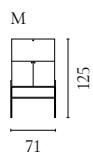

NUMMER	PRODUKTNAME	PRODUKTNUMMER	TIEFE x BREITE x HÖHE
A	Luxe Kommode - 1 Schublade - Low	04-141-01	40 x 71 x 64 cm
B	Luxe Kommode - 2 Schubladen - Low	04-141-10	40 x 71 x 64 cm
C	Luxe Kommode - 1 Schublade - High	04-141-05	40 x 71 x 80 cm
D	Luxe Kommode - 2 Schubladen - High	04-141-15	40 x 71 x 80 cm
E	Luxe Kommode - 4 Schubladen - Low	04-141-20	40 x 71 x 100 cm
F	Luxe Kommode - 4 Schubladen - High	04-141-25	40 x 71 x 125 cm
G	Luxe Hifi - Holztüren	04-141-30	45 x 153 x 44 cm
H	Luxe Hifi - Stofftüren	04-141-35	45 x 153 x 44 cm
I	Luxe Hifi - Wandmontiert	04-141-37	35 x 100 x 19 cm
J	Luxe Lemus Soundsystem	04-141-38	35 x 105 x 19 cm
K	Luxe Kommode - 1 Schublade - Wandmontiert	04-141-40	40 x 68 x 30 cm
L	Luxe Kommode - 2 Schubladen - Wandmontiert	04-141-45	40 x 68 x 30 cm
M	Luxe Barschrank	04-141-50	40 x 71 x 125 cm
N	Luxe Anrichte	04-141-55	45 x 153 x 75 cm
O	Luxe Kommode - 2 Schubladen - Wandmontiert	04-141-60	35 x 100 x 19 cm
P	Luxe Kommode - 1 Schublade - Wandmontiert	04-141-65	40 x 40 x 30 cm
Q	Luxe Kommode - 2 Schubladen - Wandmontiert	04-141-70	40 x 40 x 30 cm
	Luxe Lemus Soundsystem mit Sockel	04-141-39	35 x 108 x 43,5 cm