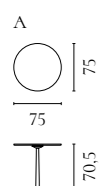

NUMMER	PRODUKTNAME	PRODUKTNUMMER	TIEFE x BREITE x HÖHE
A	Turned Tisch Ø 75 cm	03-128-01	Ø75 x 70,5 cm