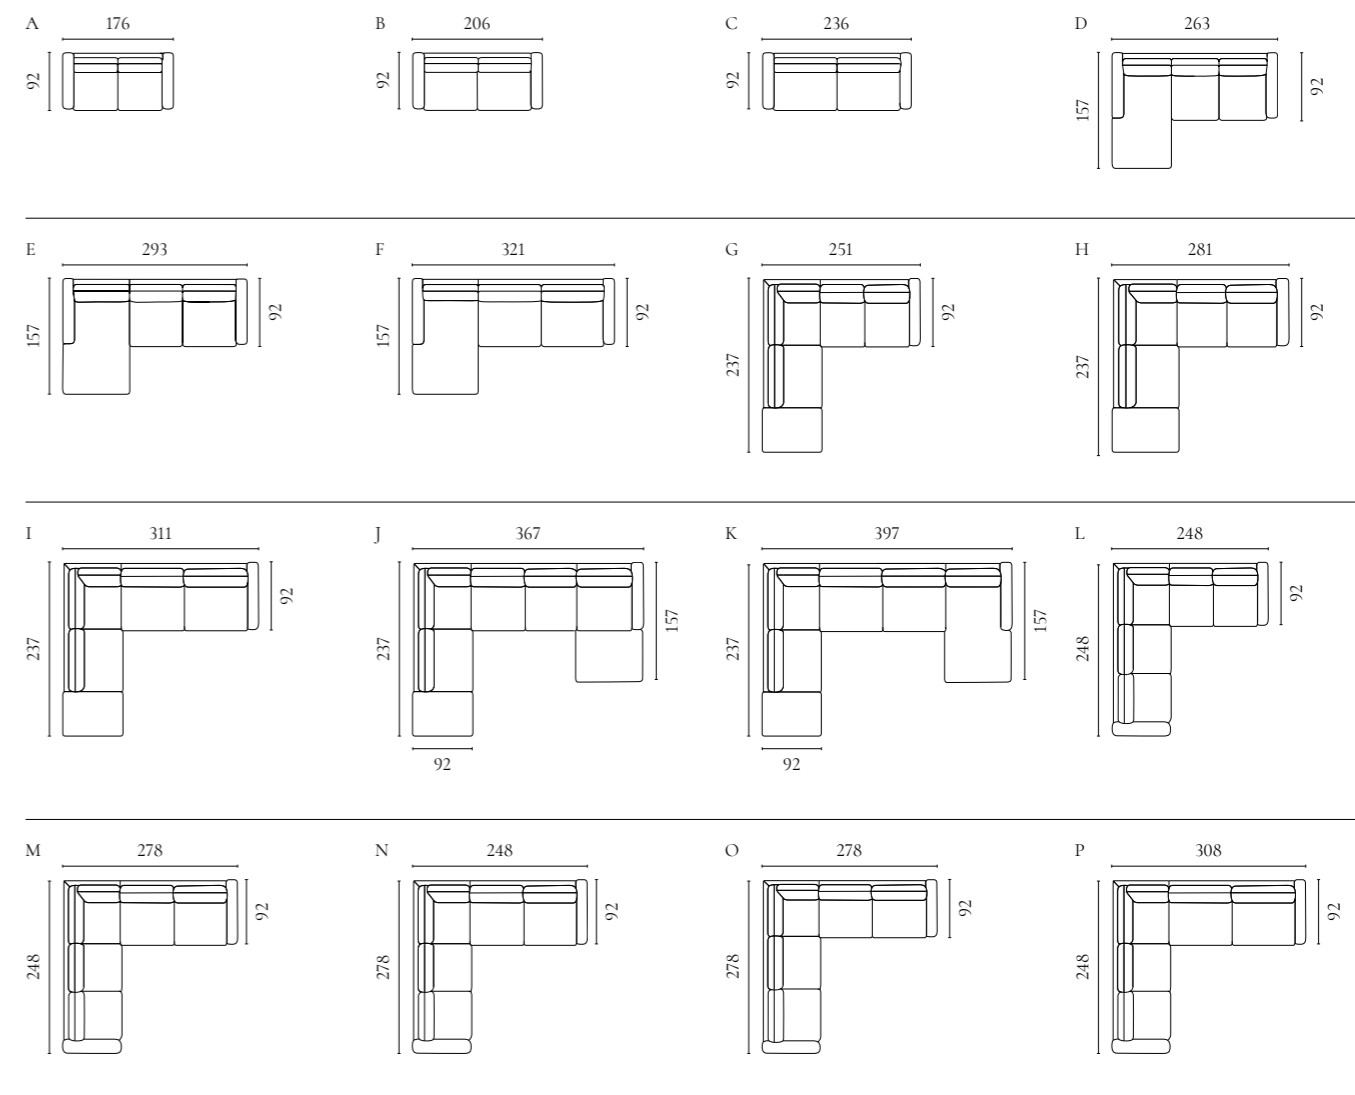

Scandinavia 6-Sitzer Ecksofa (3 Ecke 2½)	01-302-13	92 x 306 x 80 cm	57 x 44 cm
Scandinavia 5-Sitzer Ecksofa mit Chaiselongue Links - Open End Rechts Scandinavia 5-Sitzer Ecksofa mit Chaiselongue Rechts - Open End Links	01-302-10 01-302-11	92 x 337 x 80 cm	57 x 44 cm
Scandinavia 6-Sitzer Ecksofa (2 Ecke 3) mit Chaiselongue Links	01-302-31	92 x 334 x 80 cm	57 x 44 cm
Scandinavia 6-Sitzer Ecksofa (3 Ecke 2) mit Chaiselongue Links	01-302-32	92 x 392 x 80 cm	57 x 44 cm
Scandinavia 6-Sitzer Ecksofa (2 Ecke 3) mit Chaiselongue Rechts	01-302-33	92 x 392 x 80 cm	57 x 44 cm
Scandinavia 6-Sitzer Ecksofa (3 Ecke 2) mit Chaiselongue Rechts	01-302-34	92 x 334 x 80 cm	57 x 44 cm
Scandinavia 2½-Sitzer Schlafsofa mit Chaiselongue rechts - Kaltschaummatratze Scandinavia 2½-Sitzer Schlafsofa mit Chaiselongue rechts - Memory-Foam-Matratze	01-302-49 01-302-51	155 x 286 x 81 cm	
Scandinavia 2,5-Sitzer Schlafsofa mit Chaiselongue rechts - Kaltschaummatratze Scandinavia 2,5-Sitzer Schlafsofa mit Chaiselongue rechts - Memory-Foam-Matratze	01-302-50 01-302-52	155 x 286 x 81 cm	
Scandinavia 3-Sitzer Schlafsofa mit Chaiselongue rechts - Kaltschaummatratze Scandinavia 3-Sitzer Schlafsofa mit Chaiselongue rechts - Memory-Foam-Matratze	01-302-53 01-302-55	155 x 306 x 81 cm