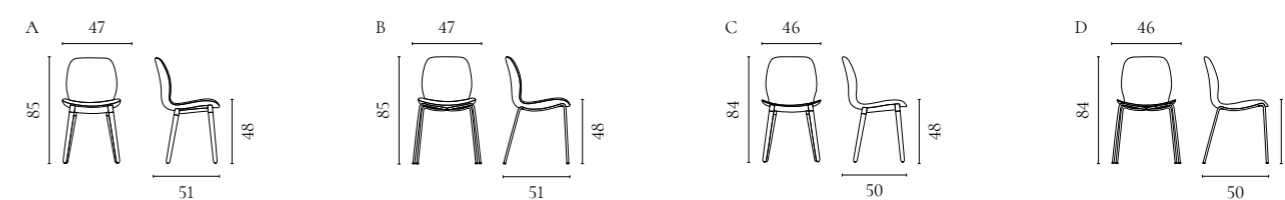

Seed Stuhlserie

Design von *Hans Thyge & Co*

NUMMER	PRODUKTNAME	PRODUKTNUMMER	TIEFE x BREITE x HÖHE	SITZTIEFE x SITZHÖHE
A	Seed Esstischstuhl - Gepolstert/Holzbeine	02-327-15	51 x 47 x 85 cm	44 x 48 cm
B	Seed Esstischstuhl - Gepolstert/Metallbeine	02-327-20	51 x 47 x 85 cm	44 x 48 cm
C	Seed Esstischstuhl - Poly/Holzbeine	02-327-05	50 x 46 x 84 cm	44 x 48 cm
D	Seed Esstischstuhl - Poly/Metallbeine	02-327-10	50 x 46 x 84 cm	44 x 48 cm
E	Seed Esstischstuhl - Poly/Metallbeine und Armlehne	02-327-25	50 x 46 x 84 cm	44 x 48 cm
F	Seed Esstischstuhl - Gepolstert/Metallbeine und Armlehne	02-327-30	51 x 47 x 85 cm	44 x 48 cm