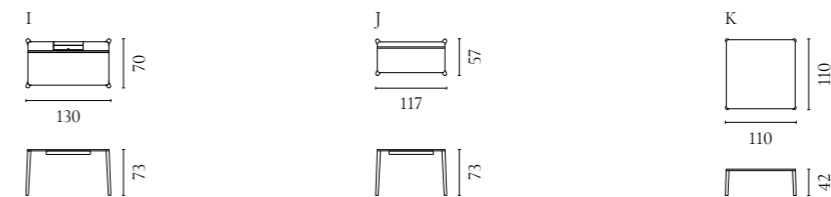

Graceful Tischserie

Design von *Michael H. Nielsen*

NUMMER	PRODUKTNAME	PRODUKTNUMMER	TIEFE x BREITE x HÖHE
A	Graceful Tisch 95 x 160 cm - 30 mm	03-114-01	95 x 160 (260) x 74 cm
B	Graceful Tisch 95 x 180 cm - 30 mm	03-114-05	95 x 180 (280) x 74 cm
C	Graceful Tisch 95 x 200 cm - 30 mm	03-114-10	95 x 200 (300) x 74 cm
D	Graceful Tisch 95 x 220 cm - 40 mm	03-114-15	95 x 220 (320) x 75 cm
E	Graceful Tisch 130 x 130	03-114-17	130 x 130 x 75 cm
F	Graceful Tisch Einsatzplatte 2 Stck. - 30 mm	03-114-20	95 x 50 x 3 cm
G	Graceful Tisch Einsatzplatte 2 Stck. - 40 mm	03-114-25	95 x 50 x 4 cm
H	Graceful Tisch Verbindungsplatte 1 Stck. - 30 mm	03-114-18	130 x 70 x 3 cm
I	Graceful Schreibtisch 130 x 70, H73 cm	03-114-30	70 x 130 x 73 cm
J	Graceful Schreibtisch 117 x 57 - H73 cm	03-114-35	57 x 117 x 73 cm
K	Graceful Couchtisch	03-114-40	110 x 110 x 42 cm