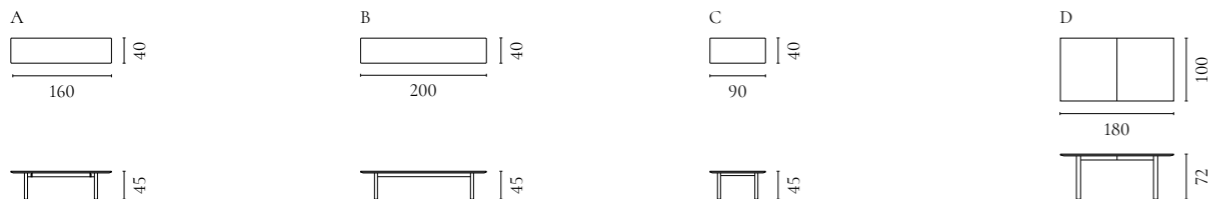

NUMMER	PRODUKTNAME	PRODUKTNUMMER	TIEFE x BREITE x HÖHE
A	Nord Bank 160	02-111-02	40 x 160 x 45 cm
B	Nord Bank 200	02-111-04	40 x 200 x 45 cm
C	Nord Bank 90	02-111-07	40 x 90 x 45 cm
D	Nord Tisch 180	03-033-65	100 x 180 (330) x 72 cm
E	Nord Tisch 220	03-033-70	100 x 220 (420) x 72 cm